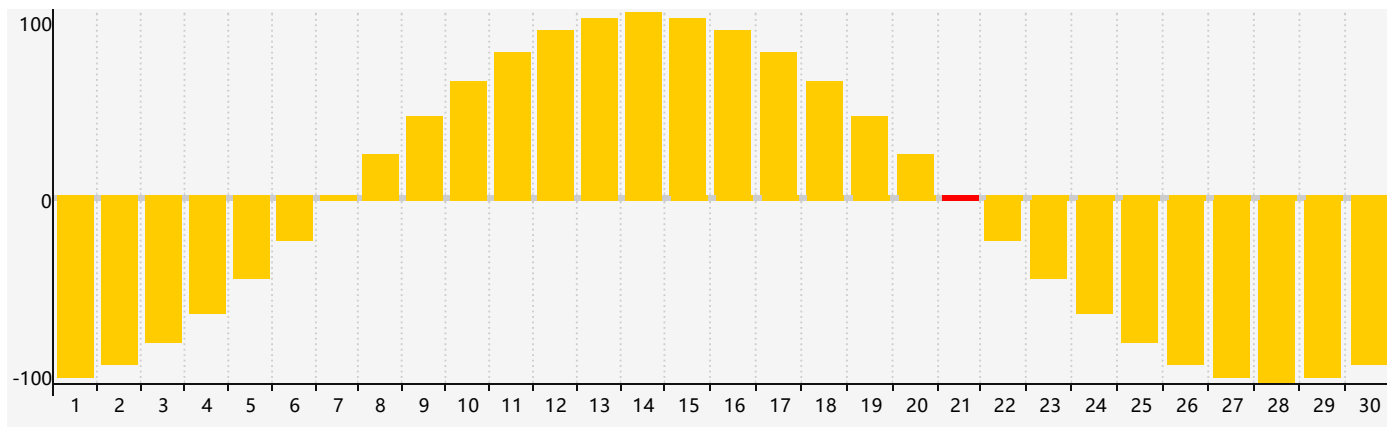

### 2020年6月智力生理周期曲线图

### 2020年6月情绪生理周期曲线图

### 2020年6月体力生理周期曲线图

公元2020年六月 农历庚子年 [鼠年]

星期日	星期一	星期二	星期三	星期四	星期五	星期六
初九 31	初十 1	十一 2	十二 3	十三 4	芒种 十四 5	十五 6 <span style="border: 1px solid red; padding: 1px;">体力临界期</span>
十六 7	十七 8	十八 9	十九 10	二十 11	廿一 12	廿二 13
廿三 14	廿四 15	廿五 16	廿六 17	廿七 18	廿八 19	廿九 20
夏至 初一 21 <span style="border: 1px solid red; padding: 1px;">情绪临界期</span>	初二 22 <span style="border: 1px solid red; padding: 1px;">智力临界期</span>	初三 23	初四 24	初五 25	初六 26	初七 27
初八 28	初九 29 <span style="border: 1px solid red; padding: 1px;">体力临界期</span>	初十 30	十一 1	十二 2	十三 3	十四 4