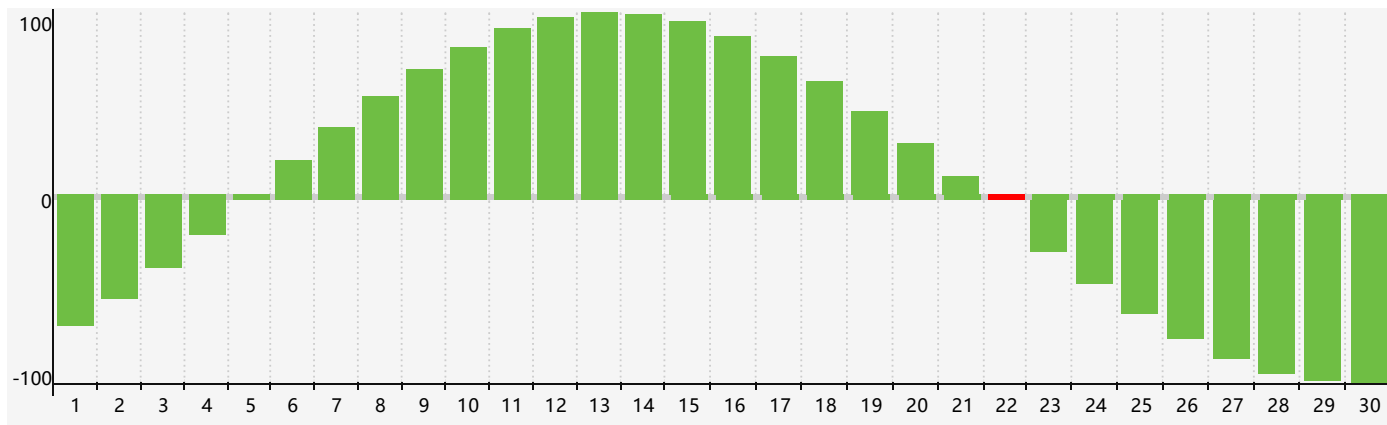

### 2020年6月智力生理周期曲线图

### 2020年6月情绪生理周期曲线图

### 2020年6月体力生理周期曲线图

公元2020年六月 农历庚子年 [鼠年]

星期日	星期一	星期二	星期三	星期四	星期五	星期六
初九 31	初十 1	十一 2	十二 3	十三 4	芒种 十四 5	十五 6 <span style="border: 1px solid red; padding: 1px;">体力临界期</span>
十六 7	十七 8	十八 9	十九 10	二十 11	廿一 12	廿二 13
廿三 14	廿四 15	廿五 16	廿六 17	廿七 18	廿八 19	廿九 20
夏至 初一 21 <span style="border: 1px solid red; padding: 1px;">情绪临界期</span>	初二 22 <span style="border: 1px solid red; padding: 1px;">智力临界期</span>	初三 23	初四 24	初五 25	初六 26	初七 27
初八 28	初九 29 <span style="border: 1px solid red; padding: 1px;">体力临界期</span>	初十 30	十一 1	十二 2	十三 3	十四 4