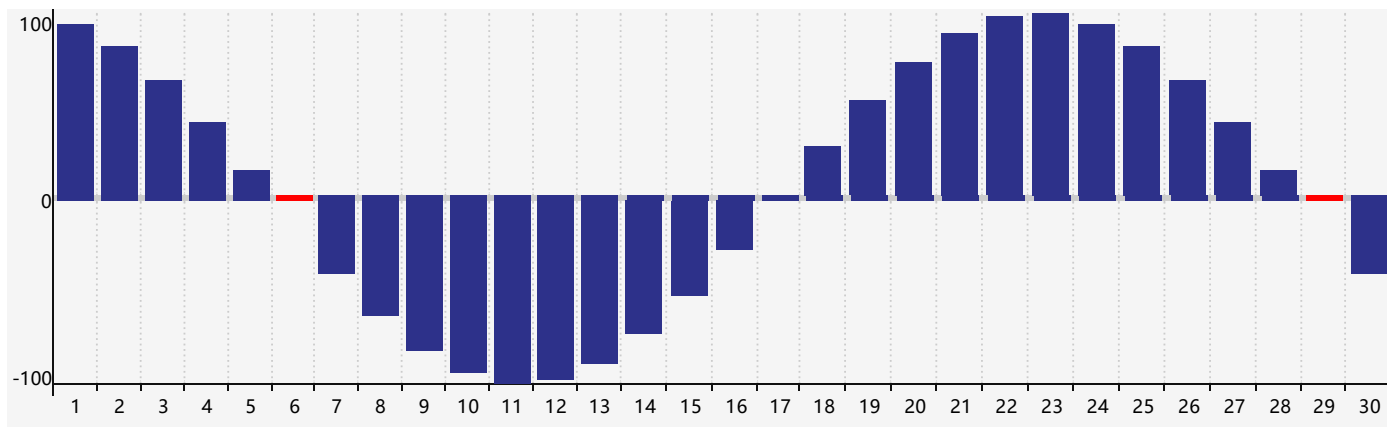

### 2020年6月智力生理周期曲线图

### 2020年6月情绪生理周期曲线图

### 2020年6月体力生理周期曲线图

公元2020年六月 农历庚子年 [鼠年]

星期日	星期一	星期二	星期三	星期四	星期五	星期六
初九 31	初十 1	十一 2	十二 3	十三 4	芒种 十四 5	十五 6 <span style="border: 1px solid red; padding: 1px;">体力临界期</span>
十六 7	十七 8	十八 9	十九 10	二十 11	廿一 12	廿二 13
廿三 14	廿四 15	廿五 16	廿六 17	廿七 18	廿八 19	廿九 20
夏至 初一 21 <span style="border: 1px solid red; padding: 1px;">情绪临界期</span>	初二 22 <span style="border: 1px solid red; padding: 1px;">智力临界期</span>	初三 23	初四 24	初五 25	初六 26	初七 27
初八 28	初九 29 <span style="border: 1px solid red; padding: 1px;">体力临界期</span>	初十 30	十一 1	十二 2	十三 3	十四 4