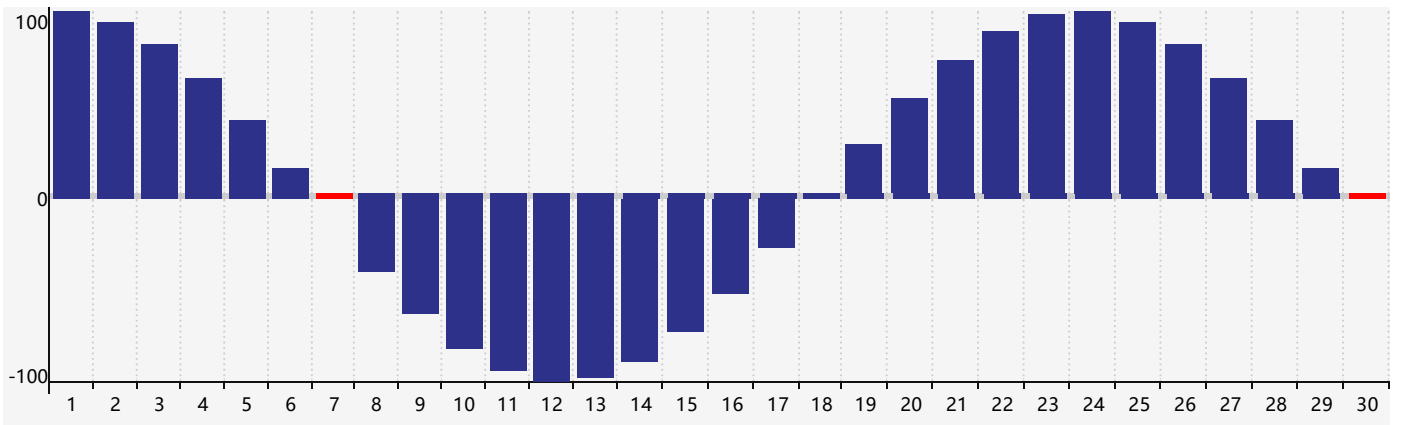

2020年6月智力生理周期曲线图

2020年6月情绪生理周期曲线图

2020年6月体力生理周期曲线图

公元2020年六月 农历庚子年 [鼠年]

星期日	星期一	星期二	星期三	星期四	星期五	星期六
初九 31	初十 1	十一 2	十二 3	十三 4	芒种 十四 5	十五 6
十六 7 体力临界期	十七 8	十八 9	十九 10 智力临界期	二十 11	廿一 12	廿二 13
廿三 14	廿四 15	廿五 16 情绪临界期	廿六 17	廿七 18	廿八 19	廿九 20
夏至 初一 21	初二 22	初三 23	初四 24	初五 25	初六 26	初七 27
初八 28	初九 29	初十 30 体力临界期	十一 1	十二 2	十三 3	十四 4