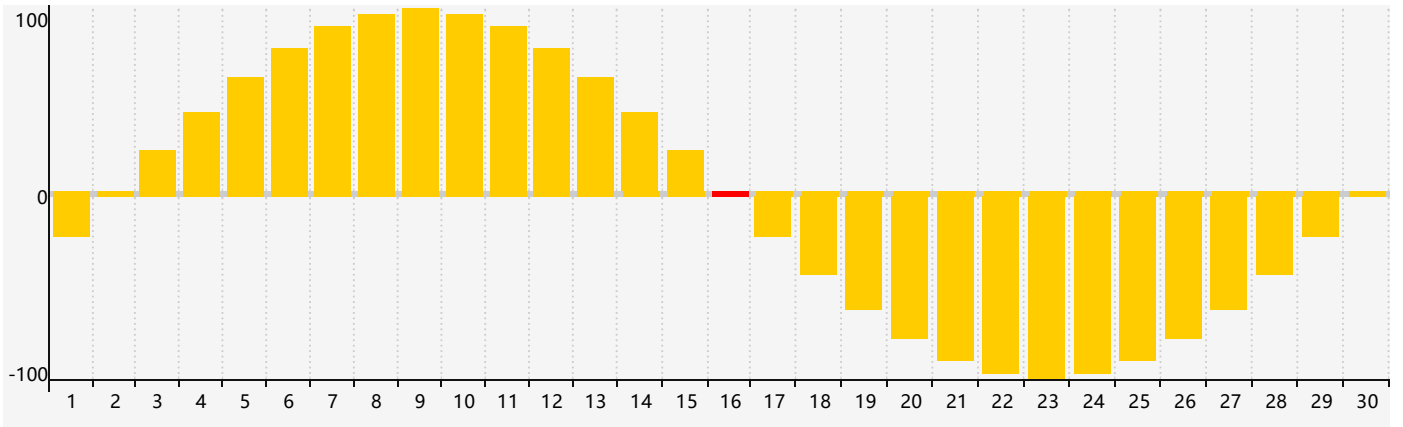

2020年6月智力生理周期曲线图

2020年6月情绪生理周期曲线图

2020年6月体力生理周期曲线图

公元2020年六月 农历庚子年 [鼠年]

星期日	星期一	星期二	星期三	星期四	星期五	星期六
初九 31	初十 1	十一 2	十二 3	十三 4	芒种 十四 5	十五 6
十六 7 体力临界期	十七 8	十八 9	十九 10 智力临界期	二十 11	廿一 12	廿二 13
廿三 14	廿四 15	廿五 16 情绪临界期	廿六 17	廿七 18	廿八 19	廿九 20
夏至 初一 21	初二 22	初三 23	初四 24	初五 25	初六 26	初七 27
初八 28	初九 29	初十 30 体力临界期	十一 1	十二 2	十三 3	十四 4