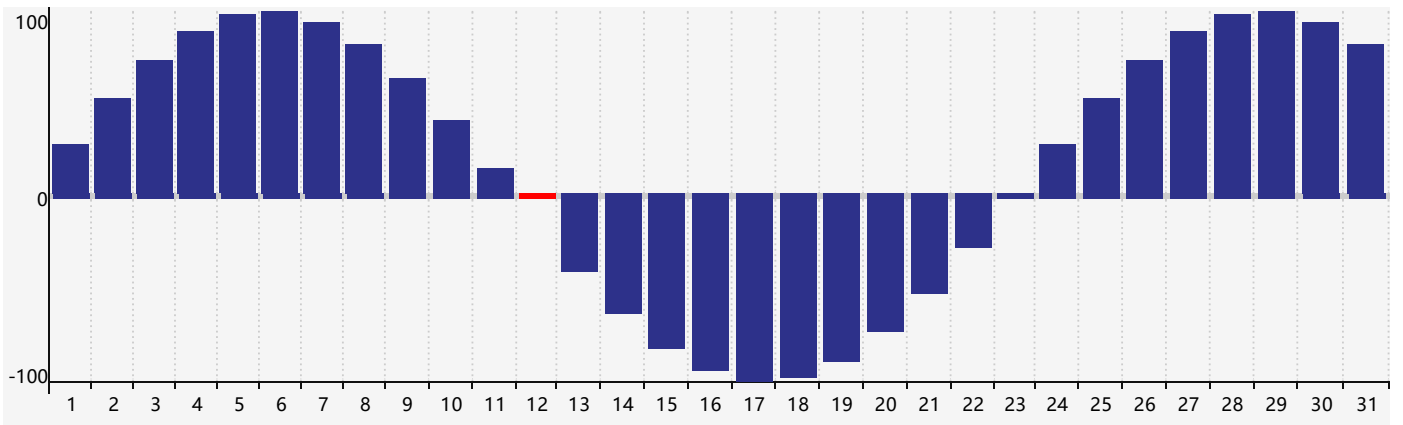

### 2020年7月智力生理周期曲线图

### 2020年7月情绪生理周期曲线图

### 2020年7月体力生理周期曲线图

公元2020年七月 农历庚子年 [鼠年]

星期日	星期一	星期二	星期三	星期四	星期五	星期六
初八 28	初九 29	初十 30	十一 1	十二 2 情绪临界期	十三 3 智力临界期	十四 4
十五 5	十六 6	小暑 十七 7	十八 8	十九 9	二十 10	廿一 11
廿二 12 体力临界期	廿三 13	廿四 14	廿五 15	廿六 16	廿七 17	廿八 18
廿九 19	三十 20	六月初一 21	大暑 初二 22	初三 23	初四 24	初五 25
初六 26	初七 27	初八 28	初九 29	初十 30 情绪临界期	十一 31	十二 1