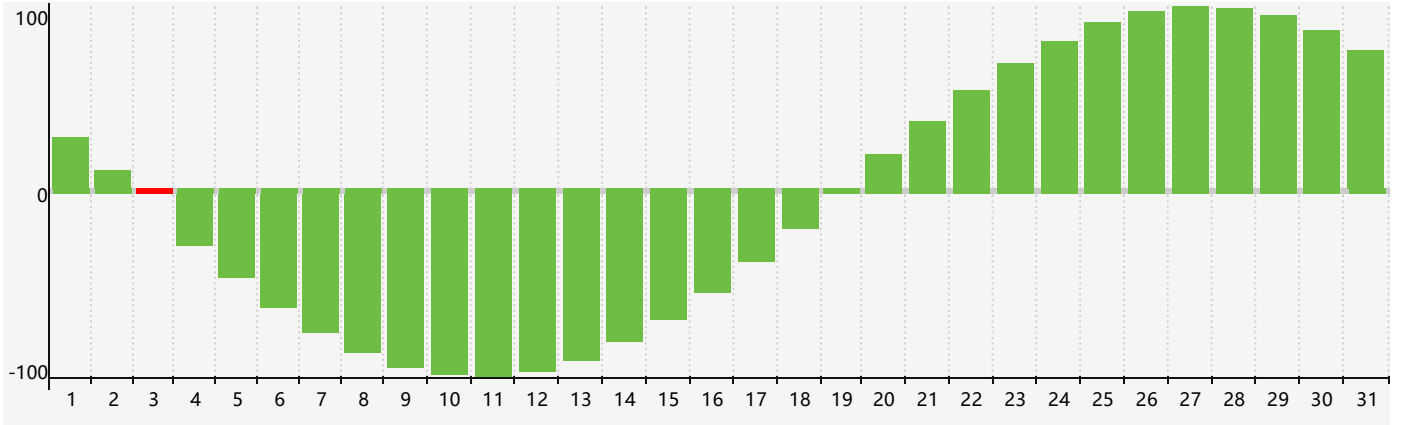

### 2020年7月智力生理周期曲线图

### 2020年7月情绪生理周期曲线图

### 2020年7月体力生理周期曲线图

公元2020年七月 农历庚子年 [鼠年]

星期日	星期一	星期二	星期三	星期四	星期五	星期六
初八 28	初九 29	初十 30	十一 1	十二 2 情绪临界期	十三 3 智力临界期	十四 4
十五 5	十六 6	小暑 十七 7	十八 8	十九 9	二十 10	廿一 11
廿二 12 体力临界期	廿三 13	廿四 14	廿五 15	廿六 16	廿七 17	廿八 18
廿九 19	三十 20	六月初一 21	大暑 初二 22	初三 23	初四 24	初五 25
初六 26	初七 27	初八 28	初九 29	初十 30 情绪临界期	十一 31	十二 1