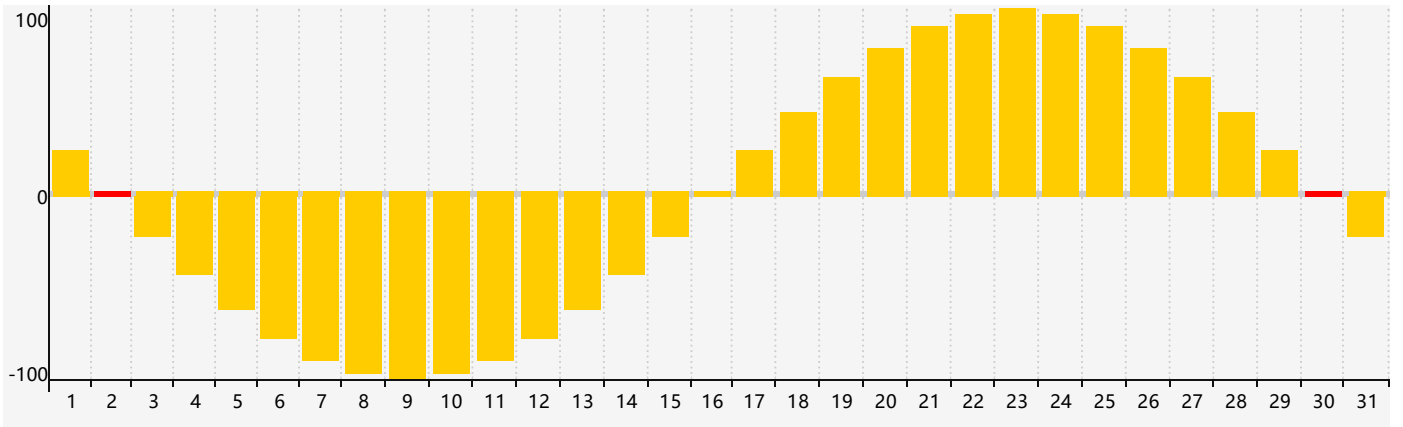

### 2020年7月智力生理周期曲线图

### 2020年7月情绪生理周期曲线图

### 2020年7月体力生理周期曲线图

公元2020年七月 农历庚子年 [鼠年]

星期日	星期一	星期二	星期三	星期四	星期五	星期六
初八 28	初九 29	初十 30	十一 1	十二 2 情绪临界期	十三 3 智力临界期	十四 4
十五 5	十六 6	小暑 十七 7	十八 8	十九 9	二十 10	廿一 11
廿二 12 体力临界期	廿三 13	廿四 14	廿五 15	廿六 16	廿七 17	廿八 18
廿九 19	三十 20	六月初一 21	大暑 初二 22	初三 23	初四 24	初五 25
初六 26	初七 27	初八 28	初九 29	初十 30 情绪临界期	十一 31	十二 1