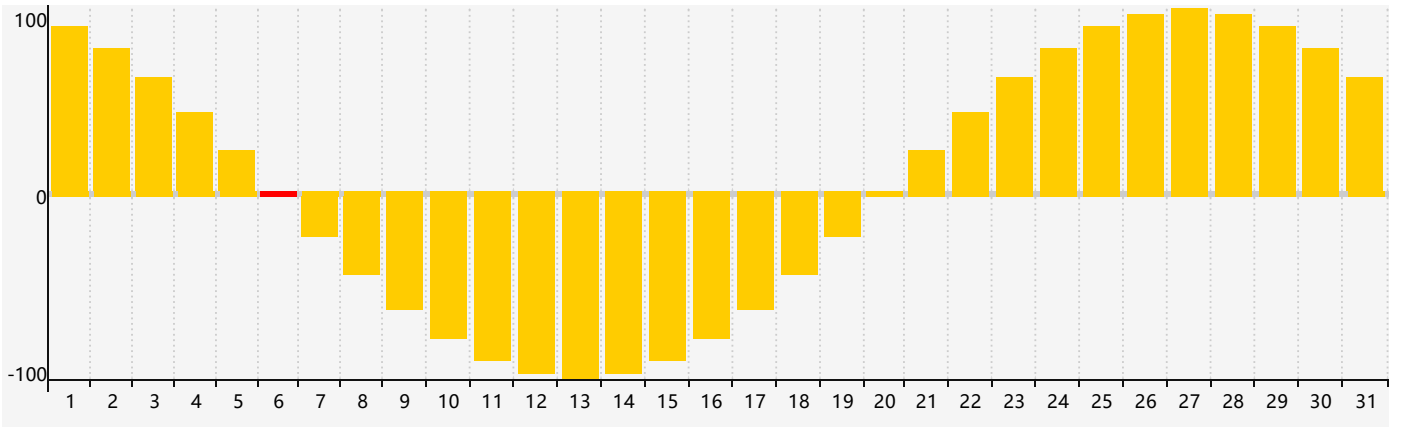

### 2020年7月智力生理周期曲线图

### 2020年7月情绪生理周期曲线图

### 2020年7月体力生理周期曲线图

公元2020年七月 农历庚子年 [鼠年]

星期日	星期一	星期二	星期三	星期四	星期五	星期六
初八 28	初九 29	初十 30	十一 1	十二 2	十三 3	十四 4
十五 5	十六 6 情绪临界期	小暑 十七 7	十八 8	十九 9	二十 10	廿一 11
廿二 12	廿三 13 智力临界期	廿四 14	廿五 15 体力临界期	廿六 16	廿七 17	廿八 18
廿九 19	三十 20	六月初一 21	大暑 初二 22	初三 23	初四 24	初五 25
初六 26	初七 27	初八 28	初九 29	初十 30	十一 31	十二 1