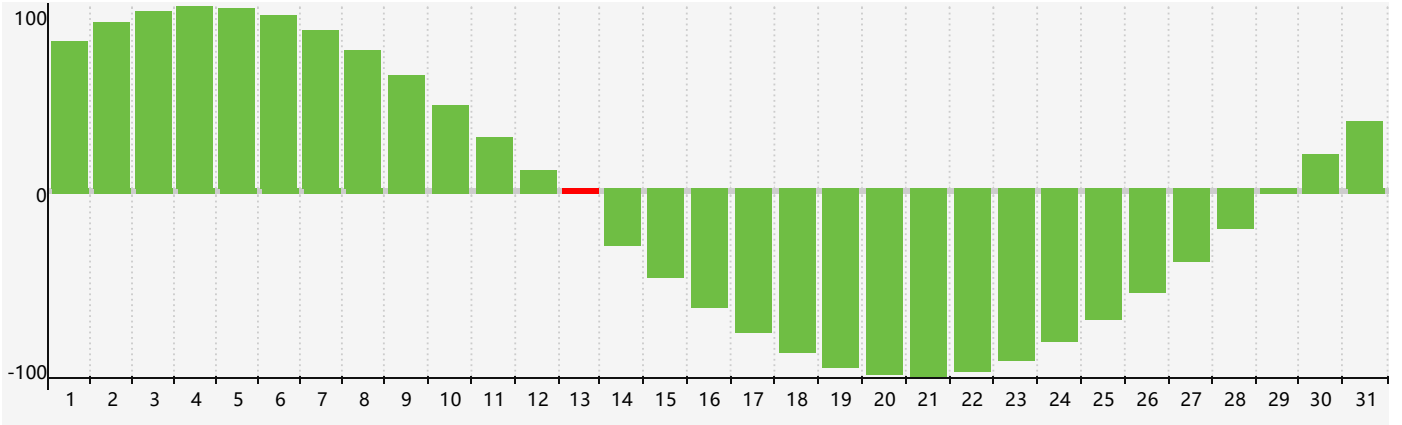

### 2020年7月智力生理周期曲线图

### 2020年7月情绪生理周期曲线图

### 2020年7月体力生理周期曲线图

公元2020年七月 农历庚子年 [鼠年]

星期日	星期一	星期二	星期三	星期四	星期五	星期六
初八 28	初九 29	初十 30	十一 1	十二 2	十三 3	十四 4
十五 5	十六 6 情绪临界期	小暑 十七 7	十八 8	十九 9	二十 10	廿一 11
廿二 12	廿三 13 智力临界期	廿四 14	廿五 15 体力临界期	廿六 16	廿七 17	廿八 18
廿九 19	三十 20	六月初一 21	大暑 初二 22	初三 23	初四 24	初五 25
初六 26	初七 27	初八 28	初九 29	初十 30	十一 31	十二 1