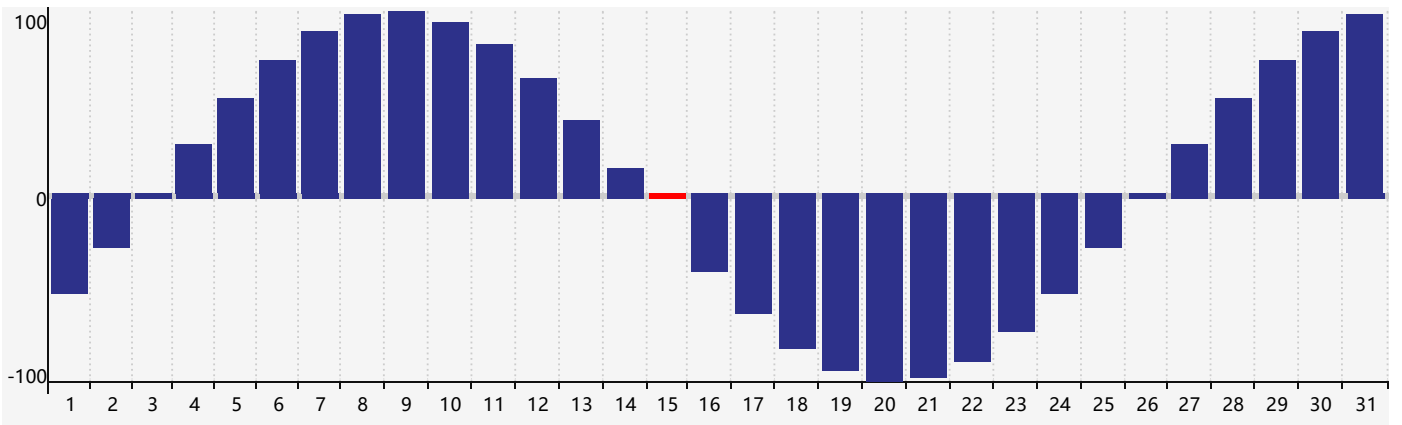

### 2020年7月智力生理周期曲线图

### 2020年7月情绪生理周期曲线图

### 2020年7月体力生理周期曲线图

公元2020年七月 农历庚子年 [鼠年]

星期日	星期一	星期二	星期三	星期四	星期五	星期六
初八 28	初九 29	初十 30	十一 1	十二 2	十三 3	十四 4
十五 5	十六 6 情绪临界期	小暑 十七 7	十八 8	十九 9	二十 10	廿一 11
廿二 12	廿三 13 智力临界期	廿四 14	廿五 15 体力临界期	廿六 16	廿七 17	廿八 18
廿九 19	三十 20	六月初一 21	大暑 初二 22	初三 23	初四 24	初五 25
初六 26	初七 27	初八 28	初九 29	初十 30	十一 31	十二 1