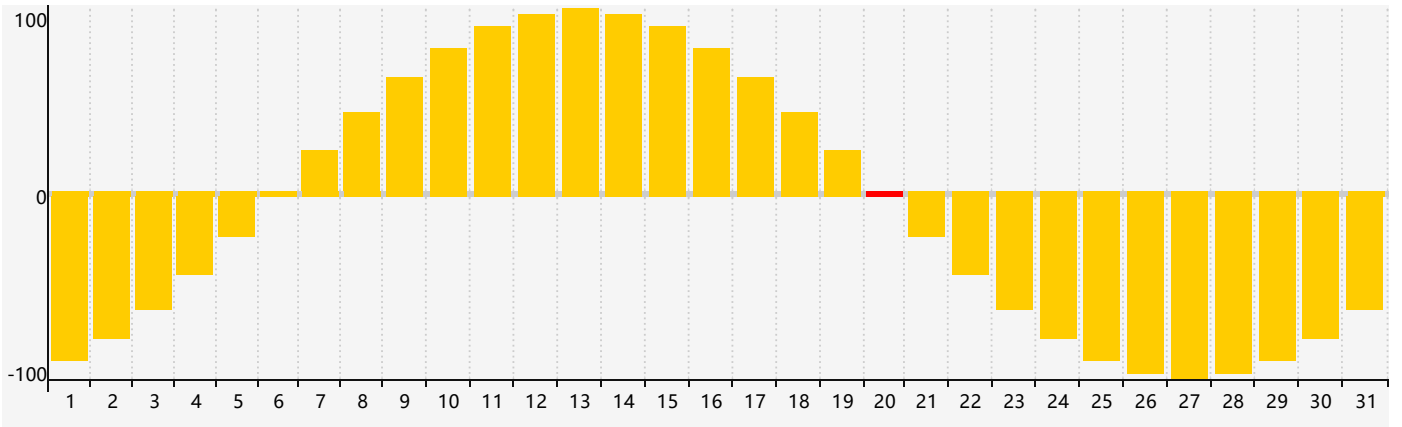

2020年7月智力生理周期曲线图

2020年7月情绪生理周期曲线图

2020年7月体力生理周期曲线图

公元2020年七月 农历庚子年 [鼠年]

星期日	星期一	星期二	星期三	星期四	星期五	星期六
初八 28	初九 29	初十 30	十一 1	十二 2	十三 3	十四 4 智力临界期
十五 5	十六 6	小暑 十七 7	十八 8	十九 9	二十 10	廿一 11
廿二 12	廿三 13	廿四 14	廿五 15	廿六 16 体力临界期	廿七 17	廿八 18
廿九 19	三十 20 情绪临界期	六月初一 21	大暑 初二 22	初三 23	初四 24	初五 25
初六 26	初七 27	初八 28	初九 29	初十 30	十一 31	十二 1