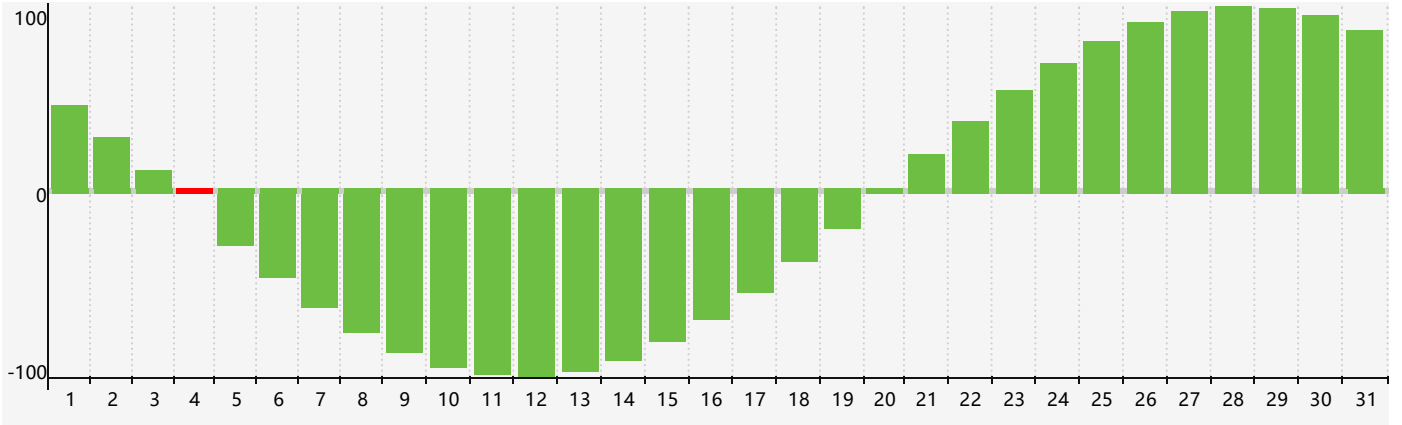

2020年7月智力生理周期曲线图

2020年7月情绪生理周期曲线图

2020年7月体力生理周期曲线图

公元2020年七月 农历庚子年 [鼠年]

星期日	星期一	星期二	星期三	星期四	星期五	星期六
初八 28	初九 29	初十 30	十一 1	十二 2	十三 3	十四 4 智力临界期
十五 5	十六 6	小暑 十七 7	十八 8	十九 9	二十 10	廿一 11
廿二 12	廿三 13	廿四 14	廿五 15	廿六 16 体力临界期	廿七 17	廿八 18
廿九 19	三十 20 情绪临界期	六月初一 21	大暑 初二 22	初三 23	初四 24	初五 25
初六 26	初七 27	初八 28	初九 29	初十 30	十一 31	十二 1