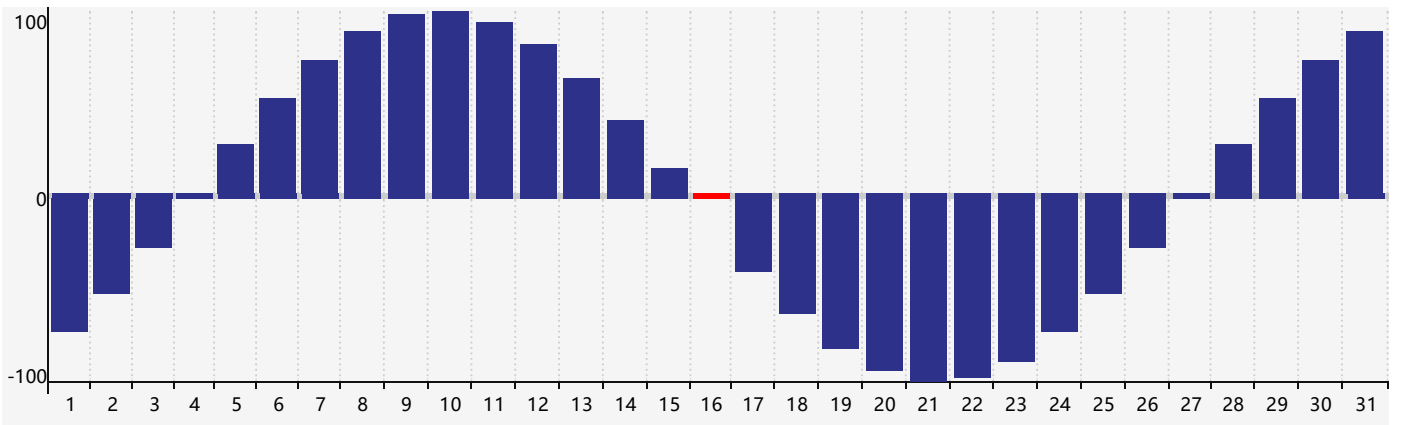

2020年7月智力生理周期曲线图

2020年7月情绪生理周期曲线图

2020年7月体力生理周期曲线图

公元2020年七月 农历庚子年 [鼠年]

星期日	星期一	星期二	星期三	星期四	星期五	星期六
初八 28	初九 29	初十 30	十一 1	十二 2	十三 3	十四 4 智力临界期
十五 5	十六 6	小暑 十七 7	十八 8	十九 9	二十 10	廿一 11
廿二 12	廿三 13	廿四 14	廿五 15	廿六 16 体力临界期	廿七 17	廿八 18
廿九 19	三十 20 情绪临界期	六月初一 21	大暑 初二 22	初三 23	初四 24	初五 25
初六 26	初七 27	初八 28	初九 29	初十 30	十一 31	十二 1