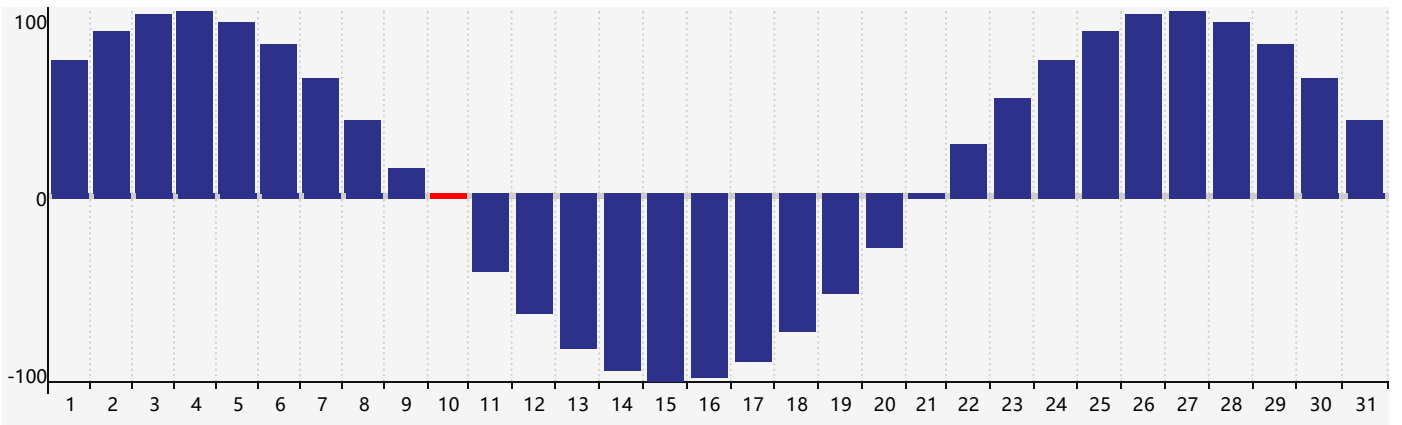

2020年7月智力生理周期曲线图

2020年7月情绪生理周期曲线图

2020年7月体力生理周期曲线图

公元2020年七月 农历庚子年 [鼠年]

| 星期日 | 星期一 | 星期二 | 星期三 | 星期四 | 星期五 | 星期六 |
|-------|---|---------|----------|--|--|-------|
| 初八 28 | 初九 29 | 初十 30 | 十一 1 | 十二 2 | 十三 3 | 十四 4 |
| 十五 5 | 十六 6 情绪临界期 | 小暑 十七 7 | 十八 8 | 十九 9 | 二十 10 体力临界期 | 廿一 11 |
| 廿二 12 | 廿三 13 | 廿四 14 | 廿五 15 | 廿六 16 | 廿七 17 | 廿八 18 |
| 廿九 19 | 三十 20 | 六月初一 21 | 大暑 初二 22 | 初三 23 智力临界期 | 初四 24 | 初五 25 |
| 初六 26 | 初七 27 | 初八 28 | 初九 29 | 初十 30 | 十一 31 | 十二 1 |