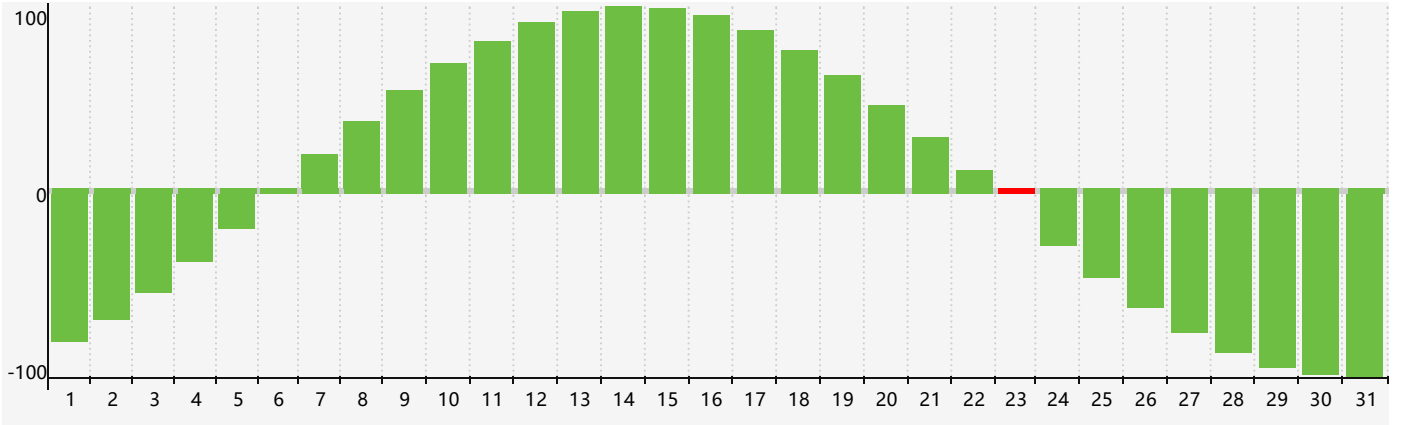

2020年7月智力生理周期曲线图

2020年7月情绪生理周期曲线图

2020年7月体力生理周期曲线图

公元2020年七月 农历庚子年 [鼠年]

| 星期日 | 星期一 | 星期二 | 星期三 | 星期四 | 星期五 | 星期六 |
|-------|---|---------|----------|--|--|-------|
| 初八 28 | 初九 29 | 初十 30 | 十一 1 | 十二 2 | 十三 3 | 十四 4 |
| 十五 5 | 十六 6 情绪临界期 | 小暑 十七 7 | 十八 8 | 十九 9 | 二十 10 体力临界期 | 廿一 11 |
| 廿二 12 | 廿三 13 | 廿四 14 | 廿五 15 | 廿六 16 | 廿七 17 | 廿八 18 |
| 廿九 19 | 三十 20 | 六月初一 21 | 大暑 初二 22 | 初三 23 智力临界期 | 初四 24 | 初五 25 |
| 初六 26 | 初七 27 | 初八 28 | 初九 29 | 初十 30 | 十一 31 | 十二 1 |