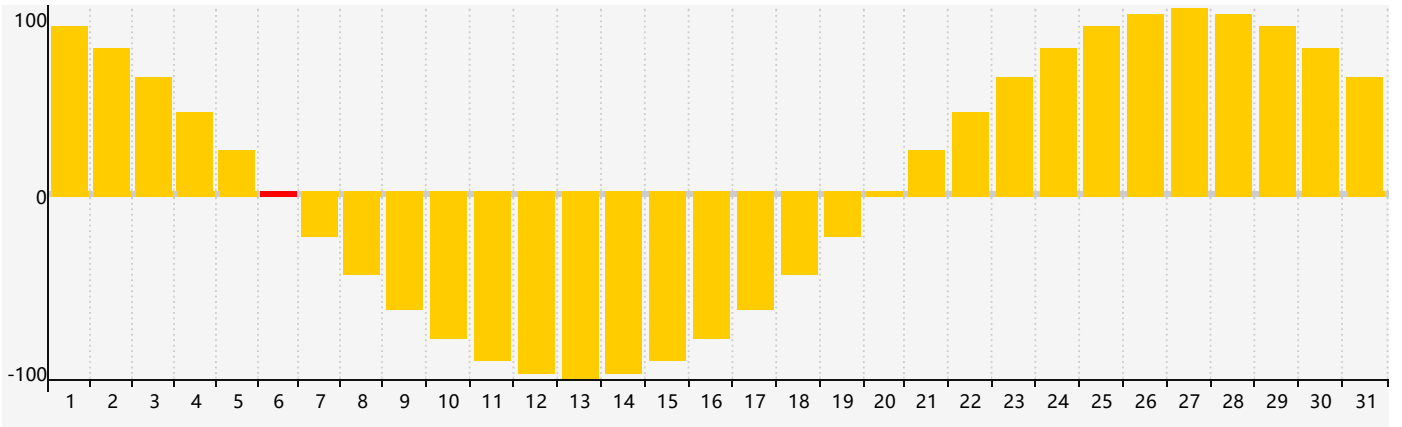

2020年7月智力生理周期曲线图

2020年7月情绪生理周期曲线图

2020年7月体力生理周期曲线图

公元2020年七月 农历庚子年 [鼠年]

| 星期日 | 星期一 | 星期二 | 星期三 | 星期四 | 星期五 | 星期六 |
|-------|---|---------|----------|--|--|-------|
| 初八 28 | 初九 29 | 初十 30 | 十一 1 | 十二 2 | 十三 3 | 十四 4 |
| 十五 5 | 十六 6 情绪临界期 | 小暑 十七 7 | 十八 8 | 十九 9 | 二十 10 体力临界期 | 廿一 11 |
| 廿二 12 | 廿三 13 | 廿四 14 | 廿五 15 | 廿六 16 | 廿七 17 | 廿八 18 |
| 廿九 19 | 三十 20 | 六月初一 21 | 大暑 初二 22 | 初三 23 智力临界期 | 初四 24 | 初五 25 |
| 初六 26 | 初七 27 | 初八 28 | 初九 29 | 初十 30 | 十一 31 | 十二 1 |