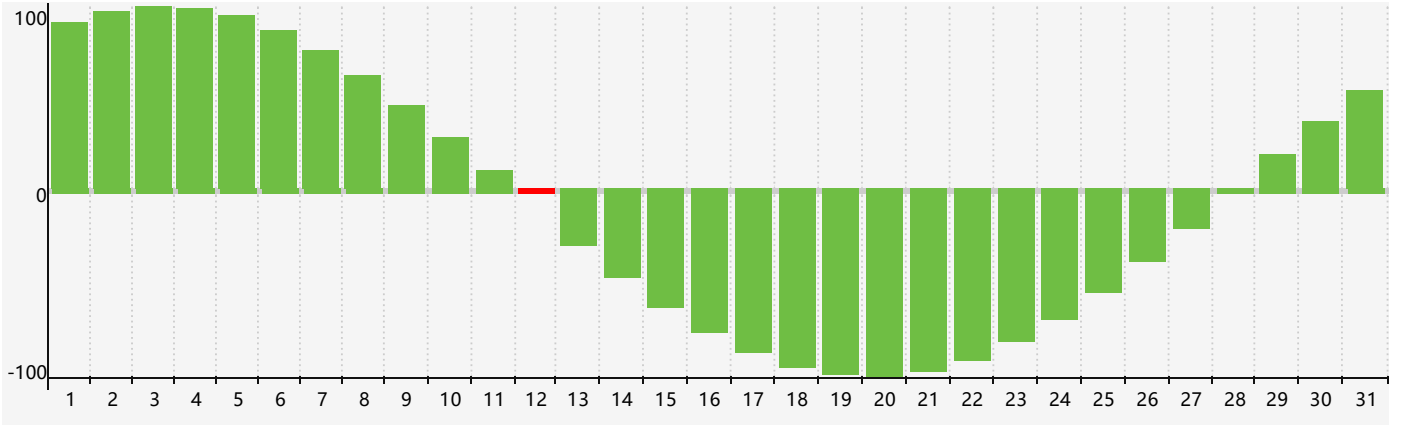

2020年7月智力生理周期曲线图

2020年7月情绪生理周期曲线图

2020年7月体力生理周期曲线图

公元2020年七月 农历庚子年 [鼠年]

星期日	星期一	星期二	星期三	星期四	星期五	星期六
初八 28 体力临界期	初九 29	初十 30	十一 1	十二 2	十三 3	十四 4
十五 5	十六 6	小暑 十七 7	十八 8	十九 9 情绪临界期	二十 10	廿一 11
廿二 12 智力临界期	廿三 13	廿四 14	廿五 15	廿六 16	廿七 17	廿八 18
廿九 19	三十 20	六月初一 21 体力临界期	大暑 初二 22	初三 23	初四 24	初五 25
初六 26	初七 27	初八 28	初九 29	初十 30	十一 31	十二 1