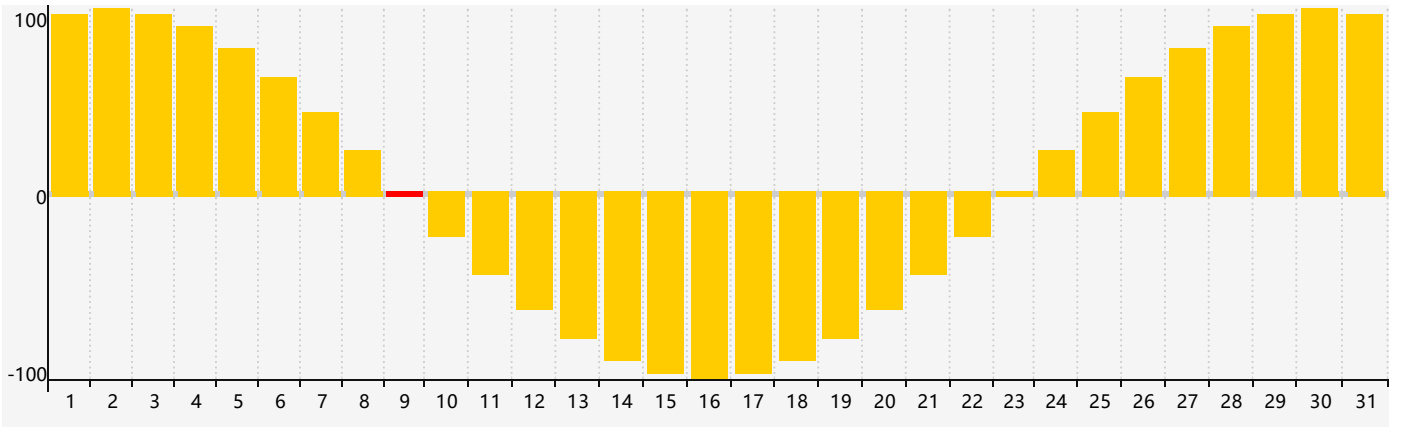

2020年7月智力生理周期曲线图

2020年7月情绪生理周期曲线图

2020年7月体力生理周期曲线图

公元2020年七月 农历庚子年 [鼠年]

星期日	星期一	星期二	星期三	星期四	星期五	星期六
初八 28 体力临界期	初九 29	初十 30	十一 1	十二 2	十三 3	十四 4
十五 5	十六 6	小暑 十七 7	十八 8	十九 9 情绪临界期	二十 10	廿一 11
廿二 12 智力临界期	廿三 13	廿四 14	廿五 15	廿六 16	廿七 17	廿八 18
廿九 19	三十 20	六月初一 21 体力临界期	大暑 初二 22	初三 23	初四 24	初五 25
初六 26	初七 27	初八 28	初九 29	初十 30	十一 31	十二 1