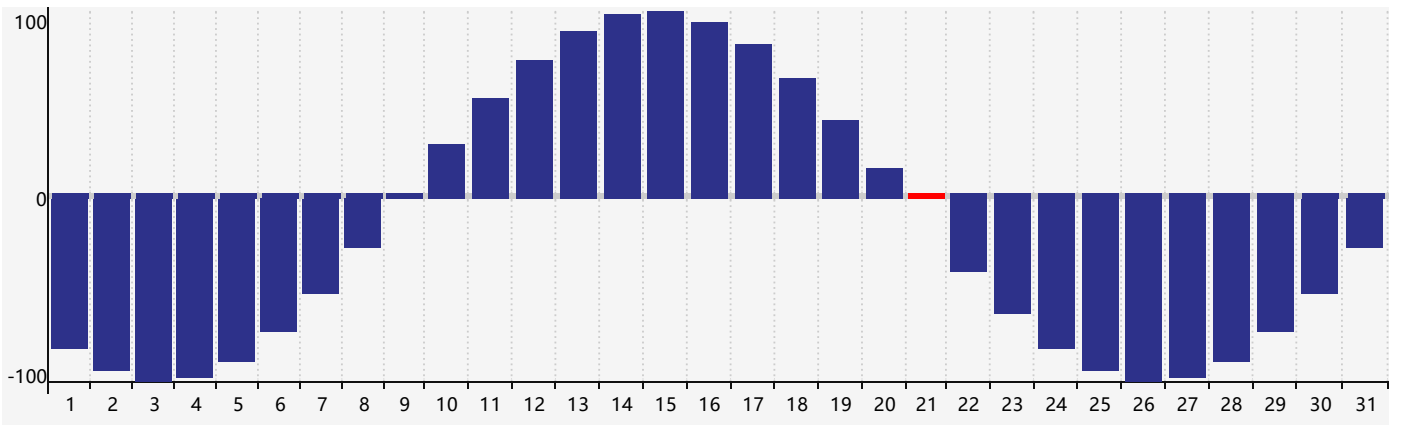

2020年7月智力生理周期曲线图

2020年7月情绪生理周期曲线图

2020年7月体力生理周期曲线图

公元2020年七月 农历庚子年 [鼠年]

星期日	星期一	星期二	星期三	星期四	星期五	星期六
初八 28 体力临界期	初九 29	初十 30	十一 1	十二 2	十三 3	十四 4
十五 5	十六 6	小暑 十七 7	十八 8	十九 9 情绪临界期	二十 10	廿一 11
廿二 12 智力临界期	廿三 13	廿四 14	廿五 15	廿六 16	廿七 17	廿八 18
廿九 19	三十 20	六月初一 21 体力临界期	大暑 初二 22	初三 23	初四 24	初五 25
初六 26	初七 27	初八 28	初九 29	初十 30	十一 31	十二 1