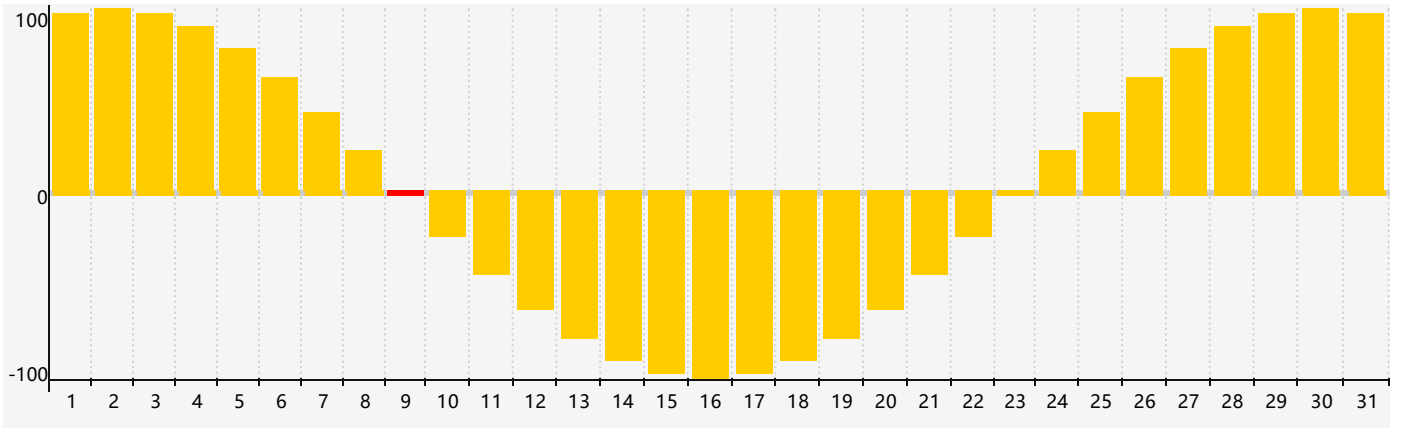

2020年7月情绪生理周期曲线图

公元2020年七月 农历庚子年 [鼠年]

星期日	星期一	星期二	星期三	星期四	星期五	星期六
初八 28	初九 29	初十 30	十一 1	十二 2	十三 3	十四 4
十五 5	十六 6	小暑 十七 7	十八 8	十九 9 情绪临界期	二十 10	廿一 11
廿二 12	廿三 13	廿四 14	廿五 15	廿六 16	廿七 17	廿八 18
廿九 19	三十 20	六月初一 21	大暑 初二 22	初三 23	初四 24	初五 25
初六 26	初七 27	初八 28	初九 29	初十 30	十一 31	十二 1