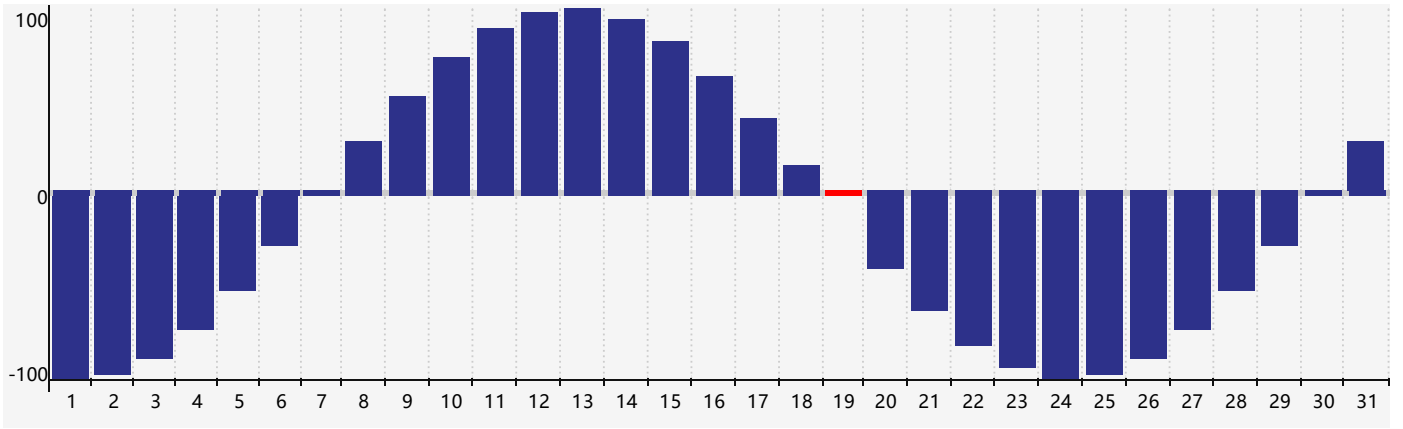

### 2020年7月体力生理周期曲线图

公元2020年七月 农历庚子年 [鼠年]

星期日	星期一	星期二	星期三	星期四	星期五	星期六
初八 28	初九 29	初十 30	十一 1	十二 2	十三 3	十四 4
十五 5	十六 6	小暑 十七 7	十八 8	十九 9	二十 10	廿一 11
廿二 12	廿三 13	廿四 14	廿五 15	廿六 16	廿七 17	廿八 18
廿九 19 体力临界期	三十 20	六月初一 21	大暑 初二 22	初三 23	初四 24	初五 25
初六 26	初七 27	初八 28	初九 29	初十 30	十一 31	十二 1