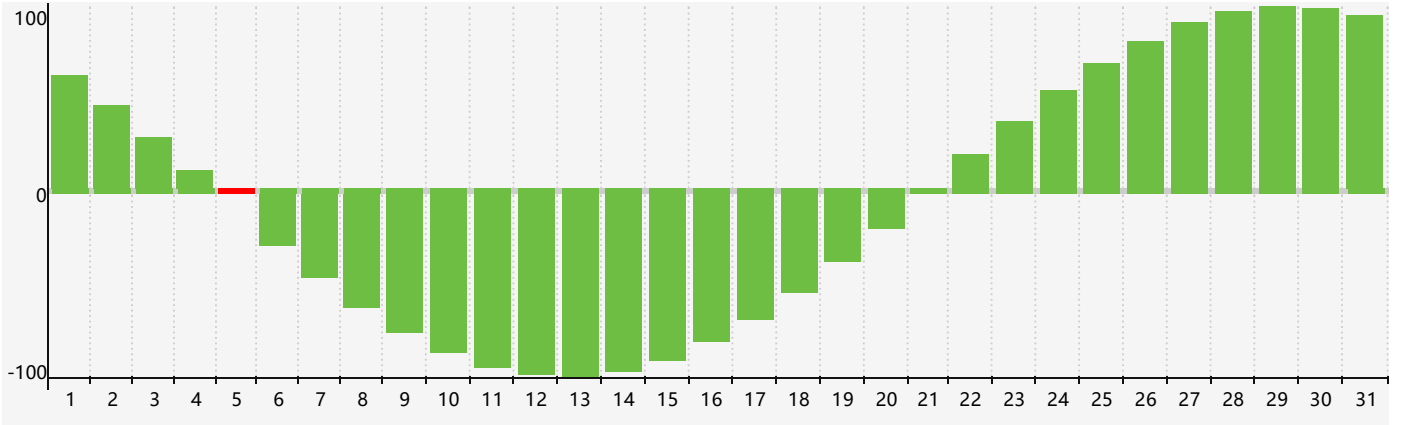

### 2020年8月智力生理周期曲线图

### 2020年8月情绪生理周期曲线图

### 2020年8月体力生理周期曲线图

公元2020年八月 农历庚子年 [鼠年]

星期日	星期一	星期二	星期三	星期四	星期五	星期六
初六 26	初七 27	初八 28	初九 29	初十 30 情绪临界期	十一 31	十二 1
十三 2	十四 3	十五 4 体力临界期	十六 5 智力临界期	十七 6	立秋 十八 7	十九 8
二十 9	廿一 10	廿二 11	廿三 12	廿四 13	廿五 14	廿六 15
廿七 16	廿八 17	廿九 18	七月初一 19	初二 20	初三 21	处暑 初四 22
初五 23	初六 24	初七 25	初八 26	初九 27 情绪临界期 体力临界期	初十 28	十一 29
十二 30	十三 31	十四 1	十五 2	十六 3	十七 4	十八 5