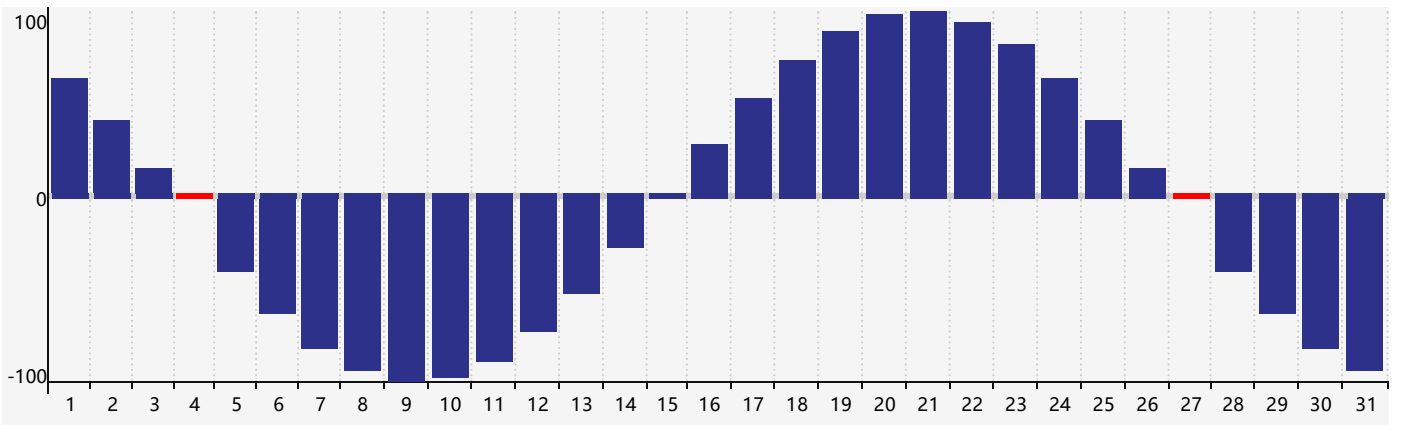

### 2020年8月智力生理周期曲线图

### 2020年8月情绪生理周期曲线图

### 2020年8月体力生理周期曲线图

公元2020年八月 农历庚子年 [鼠年]

星期日	星期一	星期二	星期三	星期四	星期五	星期六
初六 26	初七 27	初八 28	初九 29	初十 30 情绪临界期	十一 31	十二 1
十三 2	十四 3	十五 4 体力临界期	十六 5 智力临界期	十七 6	立秋 十八 7	十九 8
二十 9	廿一 10	廿二 11	廿三 12	廿四 13	廿五 14	廿六 15
廿七 16	廿八 17	廿九 18	七月初一 19	初二 20	初三 21	处暑 初四 22
初五 23	初六 24	初七 25	初八 26	初九 27 情绪临界期 体力临界期	初十 28	十一 29
十二 30	十三 31	十四 1	十五 2	十六 3	十七 4	十八 5