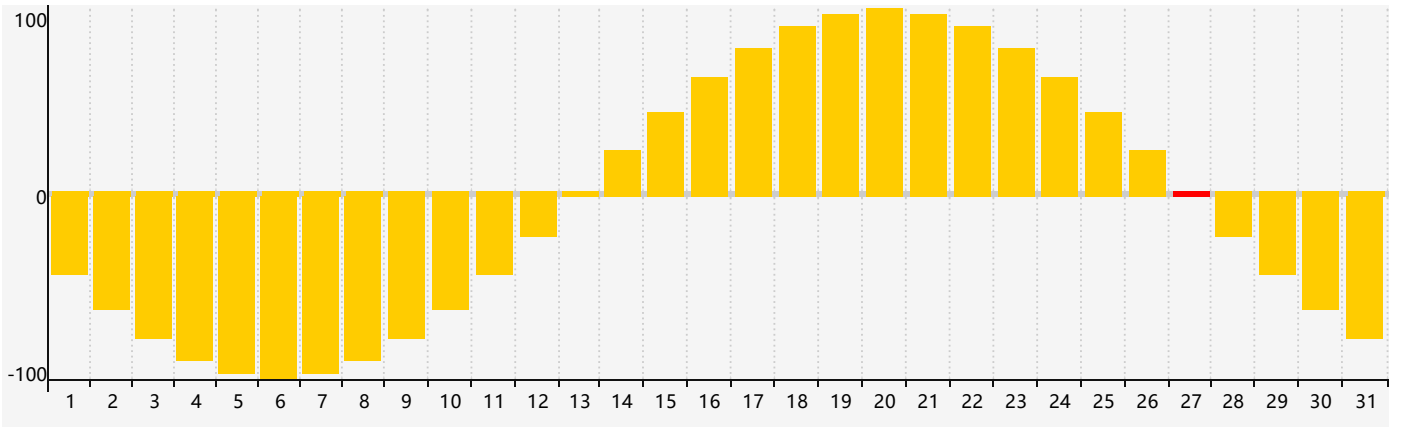

### 2020年8月智力生理周期曲线图

### 2020年8月情绪生理周期曲线图

### 2020年8月体力生理周期曲线图

公元2020年八月 农历庚子年 [鼠年]

星期日	星期一	星期二	星期三	星期四	星期五	星期六
初六 26	初七 27	初八 28	初九 29	初十 30 情绪临界期	十一 31	十二 1
十三 2	十四 3	十五 4 体力临界期	十六 5 智力临界期	十七 6	立秋 十八 7	十九 8
二十 9	廿一 10	廿二 11	廿三 12	廿四 13	廿五 14	廿六 15
廿七 16	廿八 17	廿九 18	七月初一 19	初二 20	初三 21	处暑 初四 22
初五 23	初六 24	初七 25	初八 26	初九 27 情绪临界期 体力临界期	初十 28	十一 29
十二 30	十三 31	十四 1	十五 2	十六 3	十七 4	十八 5