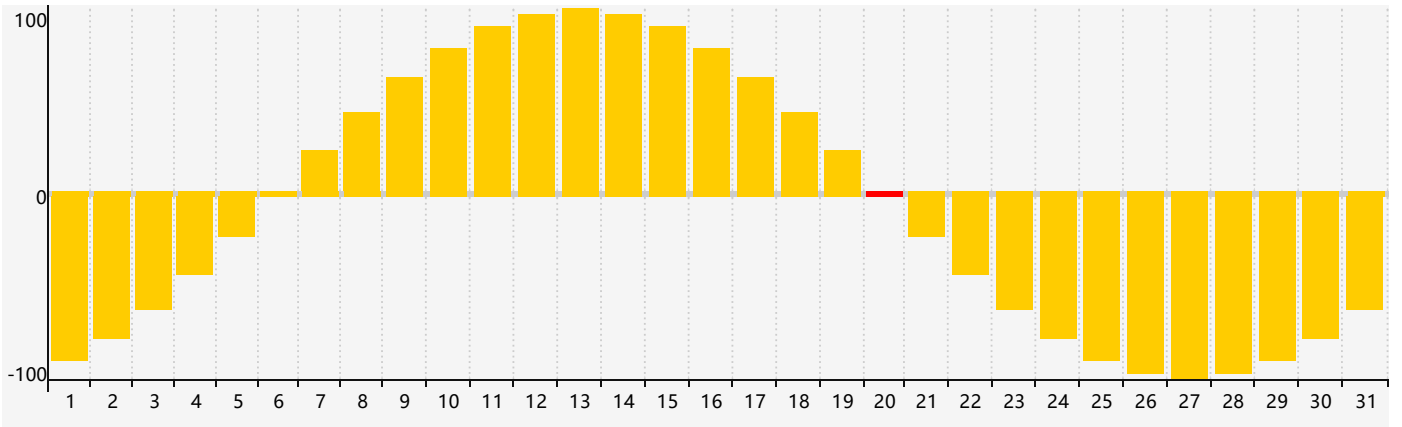

2020年8月智力生理周期曲线图

2020年8月情绪生理周期曲线图

2020年8月体力生理周期曲线图

公元2020年八月 农历庚子年 [鼠年]

星期日	星期一	星期二	星期三	星期四	星期五	星期六
初六 26	初七 27	初八 28	初九 29	初十 30	十一 31	十二 1
十三 2	十四 3	十五 4	十六 5	十七 6	立秋 十八 7 体力临界期	十九 8
二十 9	廿一 10	廿二 11	廿三 12	廿四 13	廿五 14	廿六 15
廿七 16	廿八 17	廿九 18	七月初一 19	初二 20 情绪临界期	初三 21	处暑 初四 22
初五 23 智力临界期	初六 24	初七 25	初八 26	初九 27	初十 28	十一 29
十二 30 体力临界期	十三 31	十四 1	十五 2	十六 3	十七 4	十八 5