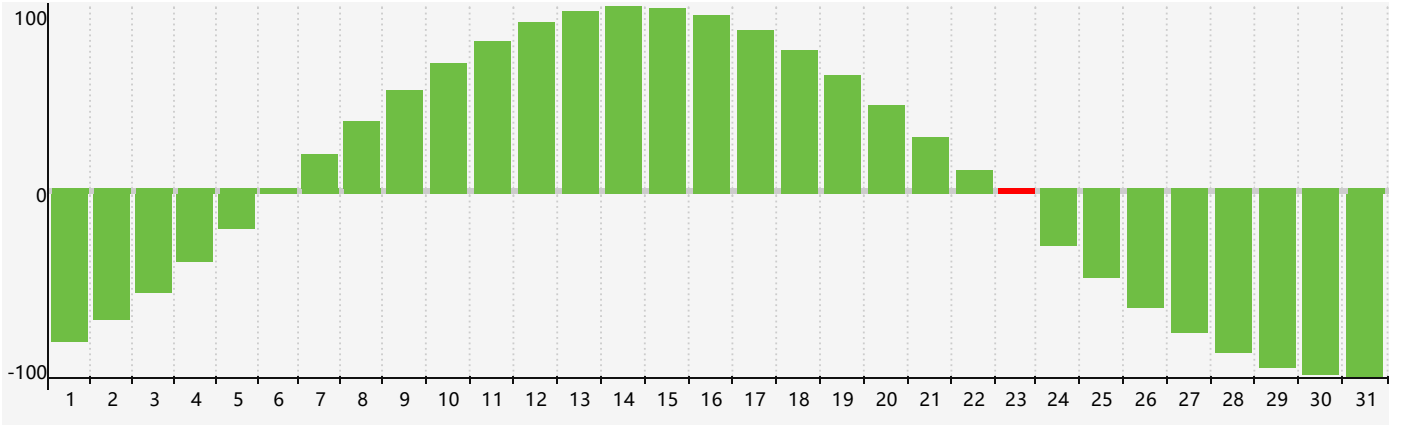

2020年8月智力生理周期曲线图

2020年8月情绪生理周期曲线图

2020年8月体力生理周期曲线图

公元2020年八月 农历庚子年 [鼠年]

星期日	星期一	星期二	星期三	星期四	星期五	星期六
初六 26	初七 27	初八 28	初九 29	初十 30	十一 31	十二 1
十三 2	十四 3	十五 4	十六 5	十七 6	立秋 十八 7 体力临界期	十九 8
二十 9	廿一 10	廿二 11	廿三 12	廿四 13	廿五 14	廿六 15
廿七 16	廿八 17	廿九 18	七月初一 19	初二 20 情绪临界期	初三 21	处暑 初四 22
初五 23 智力临界期	初六 24	初七 25	初八 26	初九 27	初十 28	十一 29
十二 30 体力临界期	十三 31	十四 1	十五 2	十六 3	十七 4	十八 5