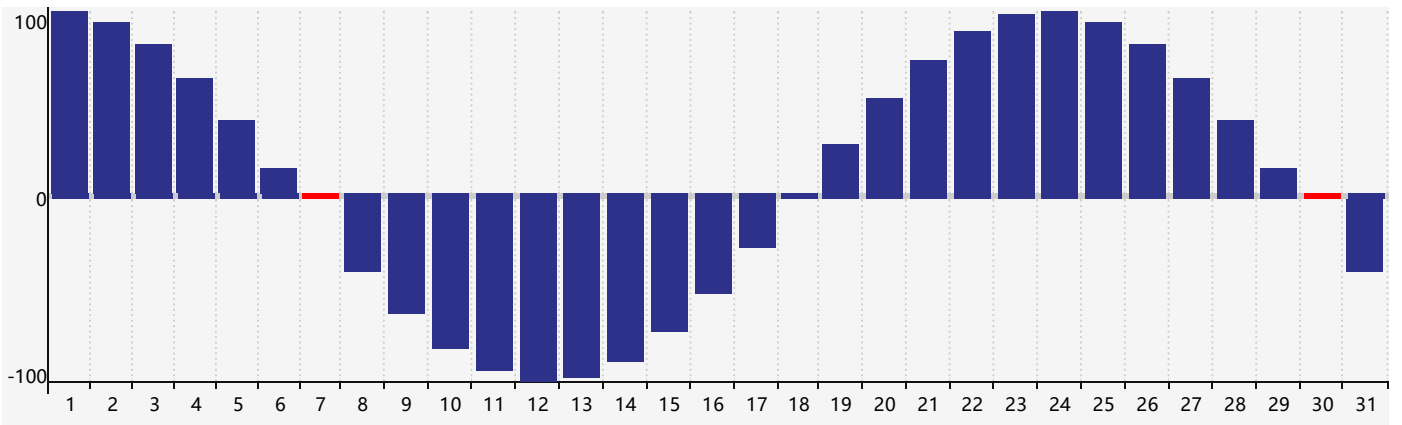

2020年8月智力生理周期曲线图

2020年8月情绪生理周期曲线图

2020年8月体力生理周期曲线图

公元2020年八月 农历庚子年 [鼠年]

星期日	星期一	星期二	星期三	星期四	星期五	星期六
初六 26	初七 27	初八 28	初九 29	初十 30	十一 31	十二 1
十三 2	十四 3	十五 4	十六 5	十七 6	立秋 十八 7 体力临界期	十九 8
二十 9	廿一 10	廿二 11	廿三 12	廿四 13	廿五 14	廿六 15
廿七 16	廿八 17	廿九 18	七月初一 19	初二 20 情绪临界期	初三 21	处暑 初四 22
初五 23 智力临界期	初六 24	初七 25	初八 26	初九 27	初十 28	十一 29
十二 30 体力临界期	十三 31	十四 1	十五 2	十六 3	十七 4	十八 5