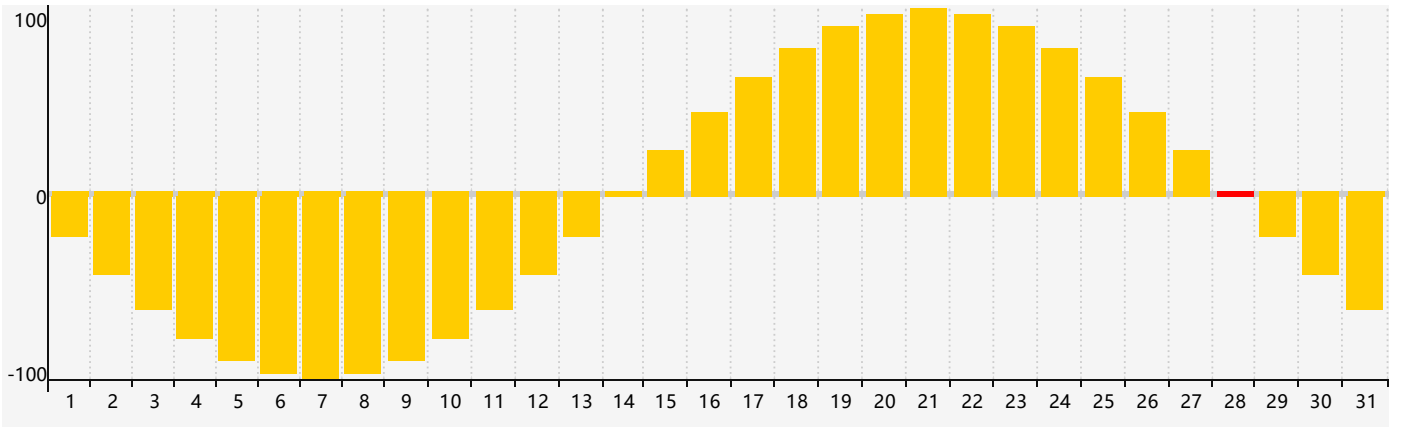

2020年8月智力生理周期曲线图

2020年8月情绪生理周期曲线图

2020年8月体力生理周期曲线图

公元2020年八月 农历庚子年 [鼠年]

星期日	星期一	星期二	星期三	星期四	星期五	星期六
初六 26	初七 27	初八 28	初九 29 体力临界期	初十 30	十一 31 情绪临界期	十二 1
十三 2	十四 3	十五 4	十六 5	十七 6	立秋 十八 7	十九 8
二十 9	廿一 10	廿二 11	廿三 12 智力临界期	廿四 13	廿五 14	廿六 15
廿七 16	廿八 17	廿九 18	七月 初一 19	初二 20	初三 21 体力临界期	处暑 初四 22
初五 23	初六 24	初七 25	初八 26	初九 27	初十 28 情绪临界期	十一 29
十二 30	十三 31	十四 1	十五 2	十六 3	十七 4	十八 5