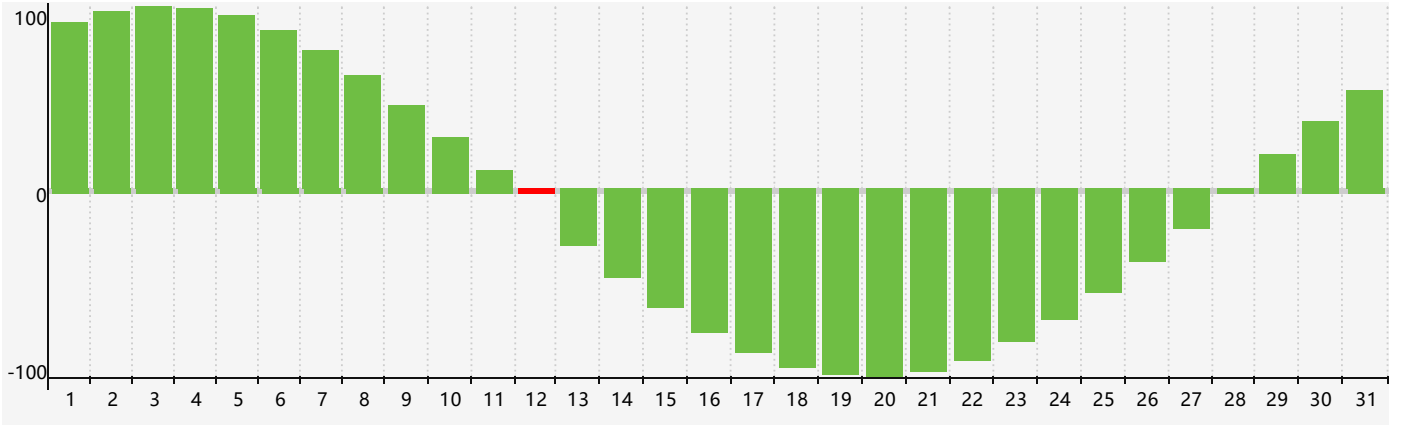

2020年8月智力生理周期曲线图

2020年8月情绪生理周期曲线图

2020年8月体力生理周期曲线图

公元2020年八月 农历庚子年 [鼠年]

星期日	星期一	星期二	星期三	星期四	星期五	星期六
初六 26	初七 27	初八 28	初九 29 体力临界期	初十 30	十一 31 情绪临界期	十二 1
十三 2	十四 3	十五 4	十六 5	十七 6	立秋 十八 7	十九 8
二十 9	廿一 10	廿二 11	廿三 12 智力临界期	廿四 13	廿五 14	廿六 15
廿七 16	廿八 17	廿九 18	七月 初一 19	初二 20	初三 21 体力临界期	处暑 初四 22
初五 23	初六 24	初七 25	初八 26	初九 27	初十 28 情绪临界期	十一 29
十二 30	十三 31	十四 1	十五 2	十六 3	十七 4	十八 5