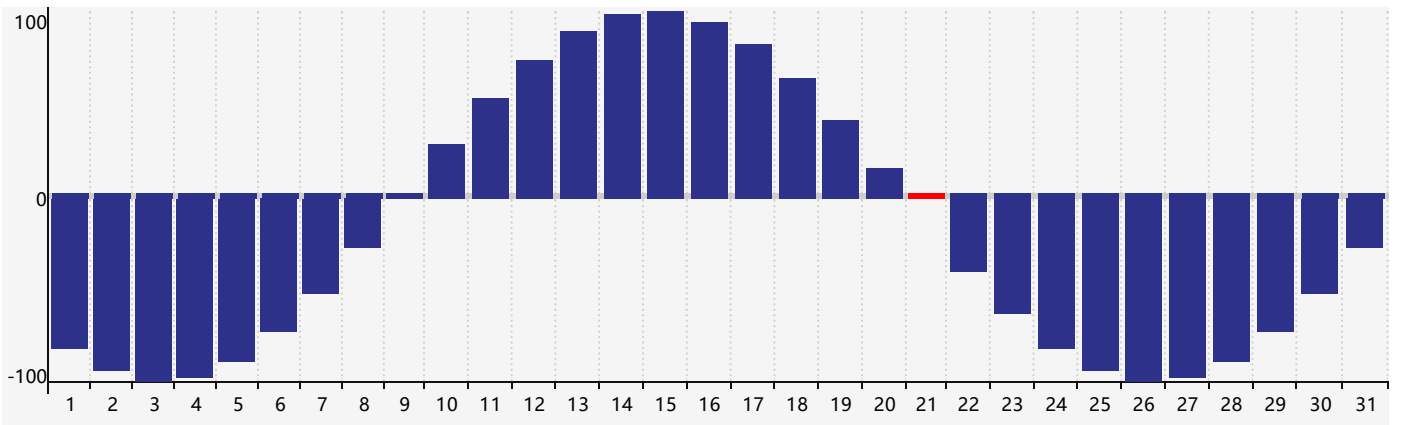

2020年8月智力生理周期曲线图

2020年8月情绪生理周期曲线图

2020年8月体力生理周期曲线图

公元2020年八月 农历庚子年 [鼠年]

星期日	星期一	星期二	星期三	星期四	星期五	星期六
初六 26	初七 27	初八 28	初九 29 体力临界期	初十 30	十一 31 情绪临界期	十二 1
十三 2	十四 3	十五 4	十六 5	十七 6	立秋 十八 7	十九 8
二十 9	廿一 10	廿二 11	廿三 12 智力临界期	廿四 13	廿五 14	廿六 15
廿七 16	廿八 17	廿九 18	七月 初一 19	初二 20	初三 21 体力临界期	处暑 初四 22
初五 23	初六 24	初七 25	初八 26	初九 27	初十 28 情绪临界期	十一 29
十二 30	十三 31	十四 1	十五 2	十六 3	十七 4	十八 5