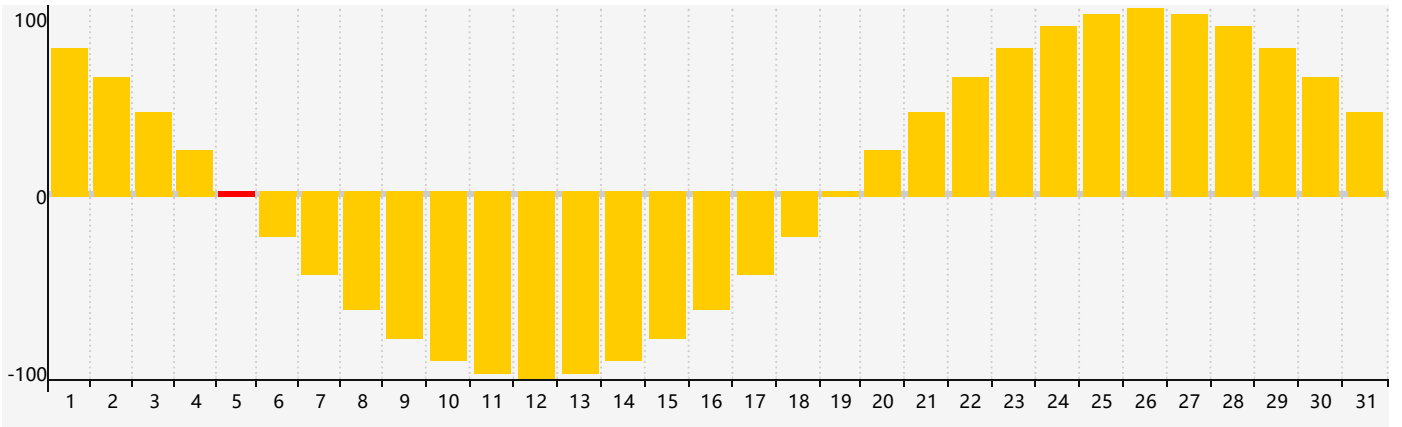

2020年8月智力生理周期曲线图

2020年8月情绪生理周期曲线图

2020年8月体力生理周期曲线图

公元2020年八月 农历庚子年 [鼠年]

星期日	星期一	星期二	星期三	星期四	星期五	星期六
初六 26	初七 27	初八 28	初九 29	初十 30	十一 31	十二 1
十三 2	十四 3	十五 4	十六 5 情绪临界期 体力临界期	十七 6	立秋 十八 7	十九 8
二十 9	廿一 10	廿二 11	廿三 12	廿四 13	廿五 14	廿六 15
廿七 16	廿八 17	廿九 18	七月初一 19	初二 20	初三 21	处暑 初四 22
初五 23	初六 24	初七 25 智力临界期	初八 26	初九 27	初十 28 体力临界期	十一 29
十二 30	十三 31	十四 1	十五 2 情绪临界期	十六 3	十七 4	十八 5