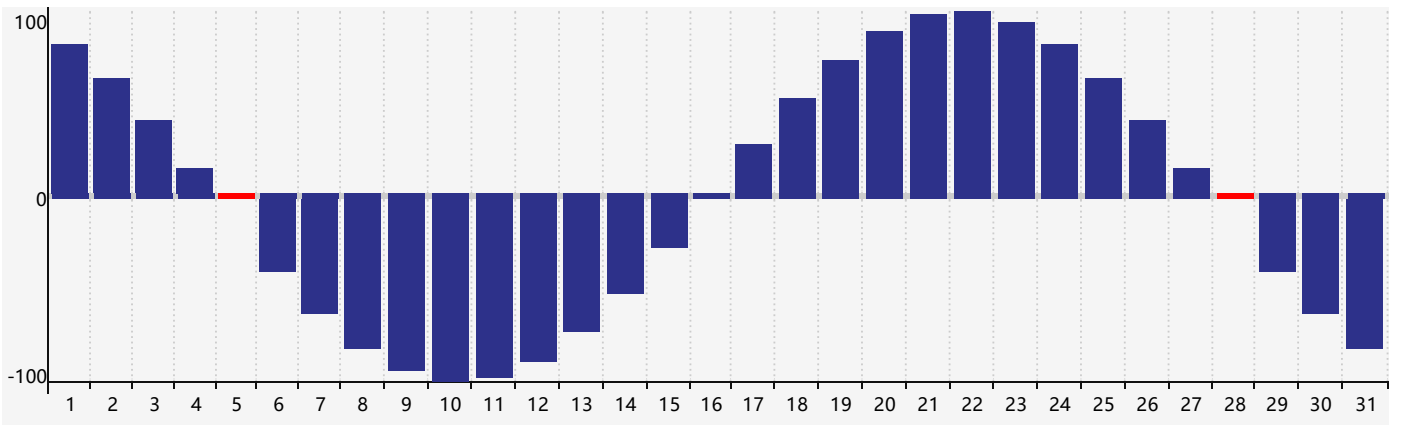

2020年8月智力生理周期曲线图

2020年8月情绪生理周期曲线图

2020年8月体力生理周期曲线图

公元2020年八月 农历庚子年 [鼠年]

星期日	星期一	星期二	星期三	星期四	星期五	星期六
初六 26	初七 27	初八 28	初九 29	初十 30	十一 31	十二 1
十三 2	十四 3	十五 4	十六 5 情绪临界期 体力临界期	十七 6	立秋 十八 7	十九 8
二十 9	廿一 10	廿二 11	廿三 12	廿四 13	廿五 14	廿六 15
廿七 16	廿八 17	廿九 18	七月初一 19	初二 20	初三 21	处暑 初四 22
初五 23	初六 24	初七 25 智力临界期	初八 26	初九 27	初十 28 体力临界期	十一 29
十二 30	十三 31	十四 1	十五 2 情绪临界期	十六 3	十七 4	十八 5