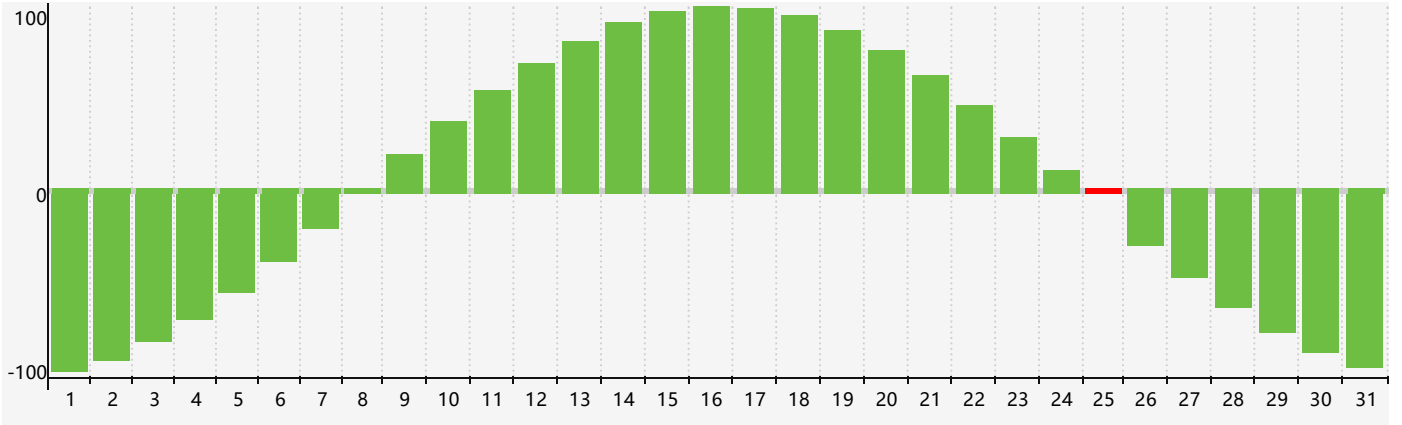

2020年8月智力生理周期曲线图

2020年8月情绪生理周期曲线图

2020年8月体力生理周期曲线图

公元2020年八月 农历庚子年 [鼠年]

星期日	星期一	星期二	星期三	星期四	星期五	星期六
初六 26	初七 27	初八 28	初九 29	初十 30	十一 31	十二 1
十三 2	十四 3	十五 4	十六 5 情绪临界期 体力临界期	十七 6	立秋 十八 7	十九 8
二十 9	廿一 10	廿二 11	廿三 12	廿四 13	廿五 14	廿六 15
廿七 16	廿八 17	廿九 18	七月初一 19	初二 20	初三 21	处暑 初四 22
初五 23	初六 24	初七 25 智力临界期	初八 26	初九 27	初十 28 体力临界期	十一 29
十二 30	十三 31	十四 1	十五 2 情绪临界期	十六 3	十七 4	十八 5