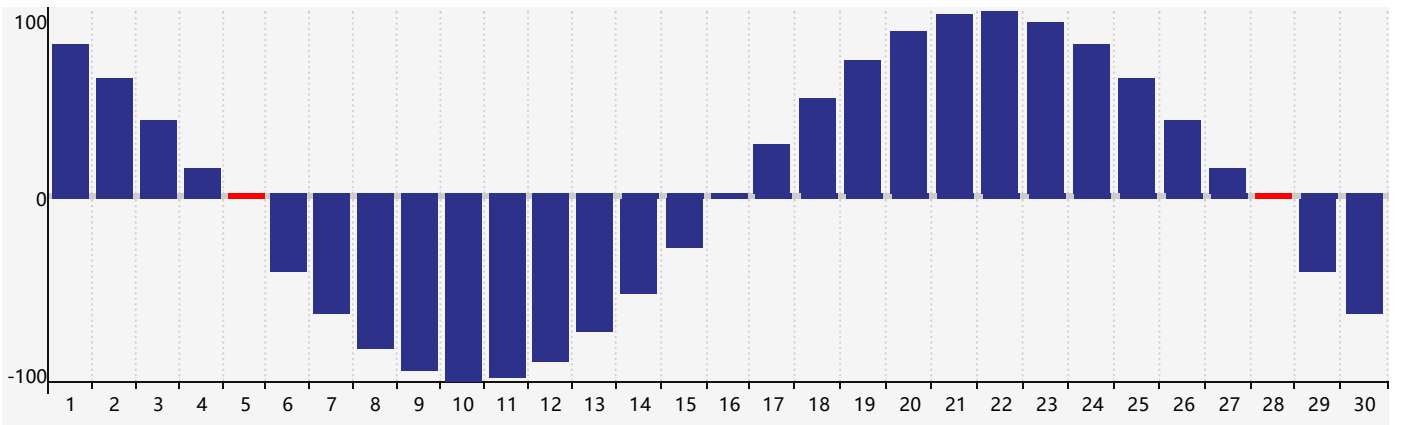

### 2020年9月智力生理周期曲线图

### 2020年9月情绪生理周期曲线图

### 2020年9月体力生理周期曲线图

公元2020年九月 农历庚子年 [鼠年]

星期日	星期一	星期二	星期三	星期四	星期五	星期六
十二 30	十三 31	十四 1	十五 2	十六 3 情绪临界期	十七 4	十八 5 体力临界期
十九 6	白露二十 7	廿一 8	廿二 9	廿三 10	廿四 11	廿五 12
廿六 13	廿七 14	廿八 15	廿九 16 智力临界期	八月初一 17	初二 18	初三 19
初四 20	初五 21	秋分初六 22	初七 23	初八 24	初九 25	初十 26
十一 27	十二 28 体力临界期	十三 29	十四 30	十五 1 情绪临界期	十六 2	十七 3