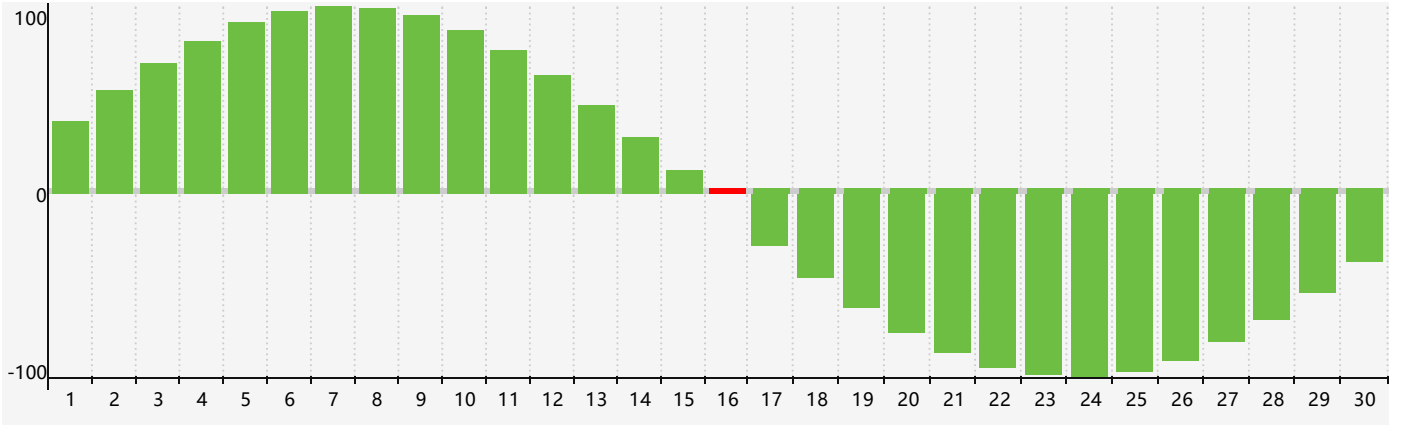

### 2020年9月智力生理周期曲线图

### 2020年9月情绪生理周期曲线图

### 2020年9月体力生理周期曲线图

公元2020年九月 农历庚子年 [鼠年]

星期日	星期一	星期二	星期三	星期四	星期五	星期六
十二 30	十三 31	十四 1	十五 2	十六 3 情绪临界期	十七 4	十八 5 体力临界期
十九 6	白露二十 7	廿一 8	廿二 9	廿三 10	廿四 11	廿五 12
廿六 13	廿七 14	廿八 15	廿九 16 智力临界期	八月初一 17	初二 18	初三 19
初四 20	初五 21	秋分初六 22	初七 23	初八 24	初九 25	初十 26
十一 27	十二 28 体力临界期	十三 29	十四 30	十五 1 情绪临界期	十六 2	十七 3