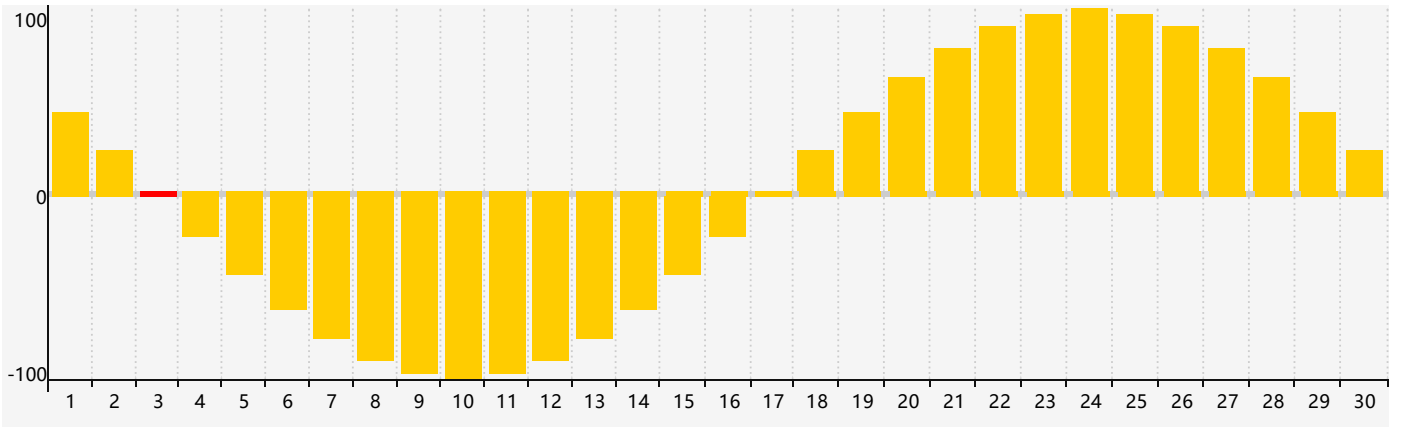

### 2020年9月智力生理周期曲线图

### 2020年9月情绪生理周期曲线图

### 2020年9月体力生理周期曲线图

公元2020年九月 农历庚子年 [鼠年]

星期日	星期一	星期二	星期三	星期四	星期五	星期六
十二 30	十三 31	十四 1	十五 2	十六 3 情绪临界期	十七 4	十八 5 体力临界期
十九 6	白露二十 7	廿一 8	廿二 9	廿三 10	廿四 11	廿五 12
廿六 13	廿七 14	廿八 15	廿九 16 智力临界期	八月初一 17	初二 18	初三 19
初四 20	初五 21	秋分初六 22	初七 23	初八 24	初九 25	初十 26
十一 27	十二 28 体力临界期	十三 29	十四 30	十五 1 情绪临界期	十六 2	十七 3