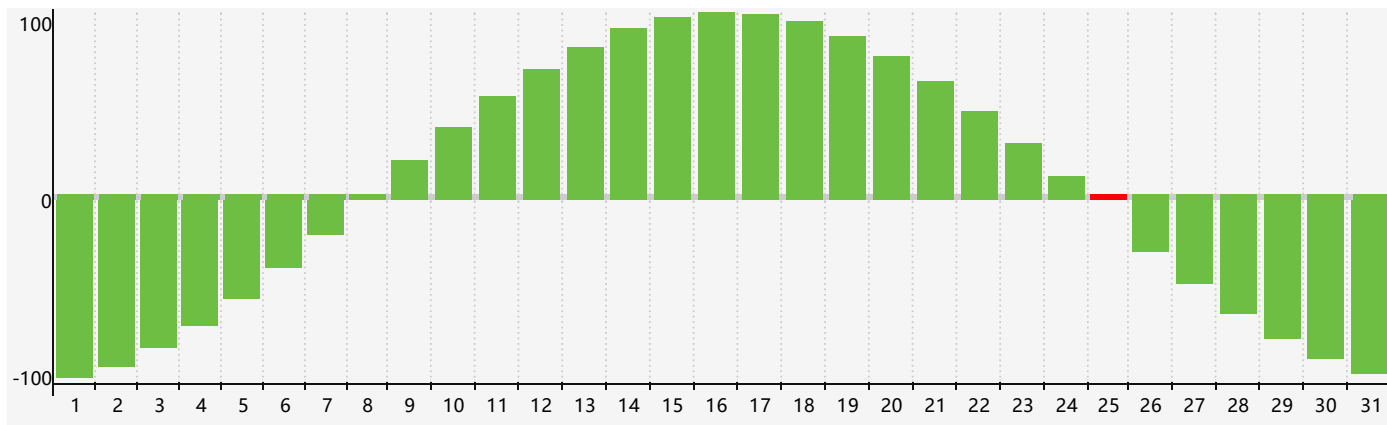

2021年1月智力生理周期曲线图

2021年1月情绪生理周期曲线图

2021年1月体力生理周期曲线图

公元2021年一月 农历庚子年 [鼠年]

星期日	星期一	星期二	星期三	星期四	星期五	星期六
十三 27	十四 28	十五 29	十六 30	十七 31 体力临界期	十八 1	十九 2
二十 3	廿一 4	小寒 廿二 5	廿三 6	廿四 7	廿五 8	廿六 9
廿七 10	廿八 11	廿九 12	腊月 初一 13	初二 14	初三 15	初四 16
初五 17	初六 18 情绪临界期	初七 19	大寒 初八 20	初九 21	初十 22	十一 23 体力临界期
十二 24	十三 25 智力临界期	十四 26	十五 27	十六 28	十七 29	十八 30
十九 31	二十 1	廿一 2	立春 廿二 3	廿三 4	廿四 5	廿五 6