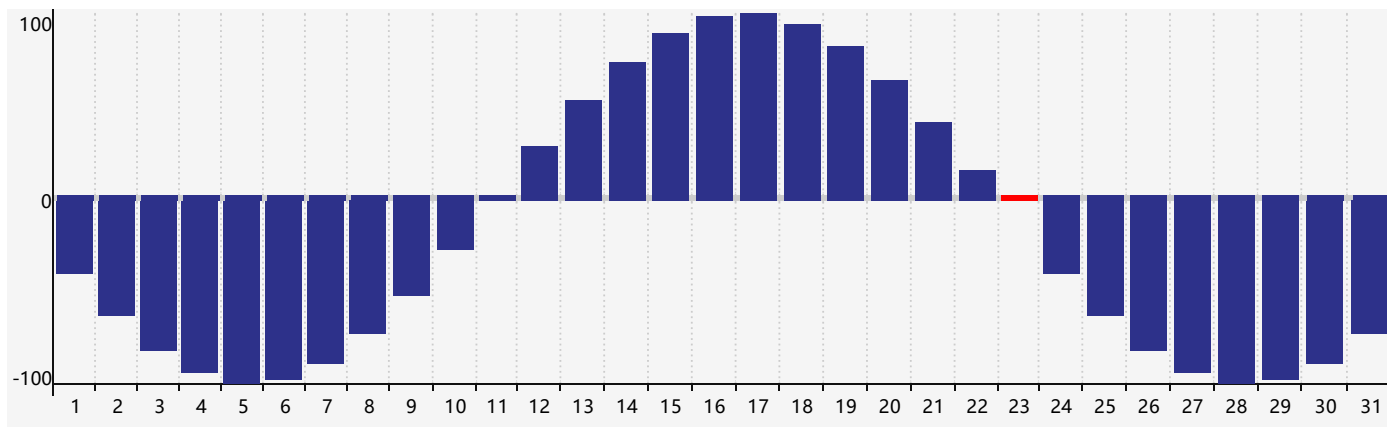

2021年1月智力生理周期曲线图

2021年1月情绪生理周期曲线图

2021年1月体力生理周期曲线图

公元2021年一月 农历庚子年 [鼠年]

星期日	星期一	星期二	星期三	星期四	星期五	星期六
十三 27	十四 28	十五 29	十六 30	十七 31 体力临界期	十八 1	十九 2
二十 3	廿一 4	小寒 廿二 5	廿三 6	廿四 7	廿五 8	廿六 9
廿七 10	廿八 11	廿九 12	腊月 初一 13	初二 14	初三 15	初四 16
初五 17	初六 18 情绪临界期	初七 19	大寒 初八 20	初九 21	初十 22	十一 23 体力临界期
十二 24	十三 25 智力临界期	十四 26	十五 27	十六 28	十七 29	十八 30
十九 31	二十 1	廿一 2	立春 廿二 3	廿三 4	廿四 5	廿五 6