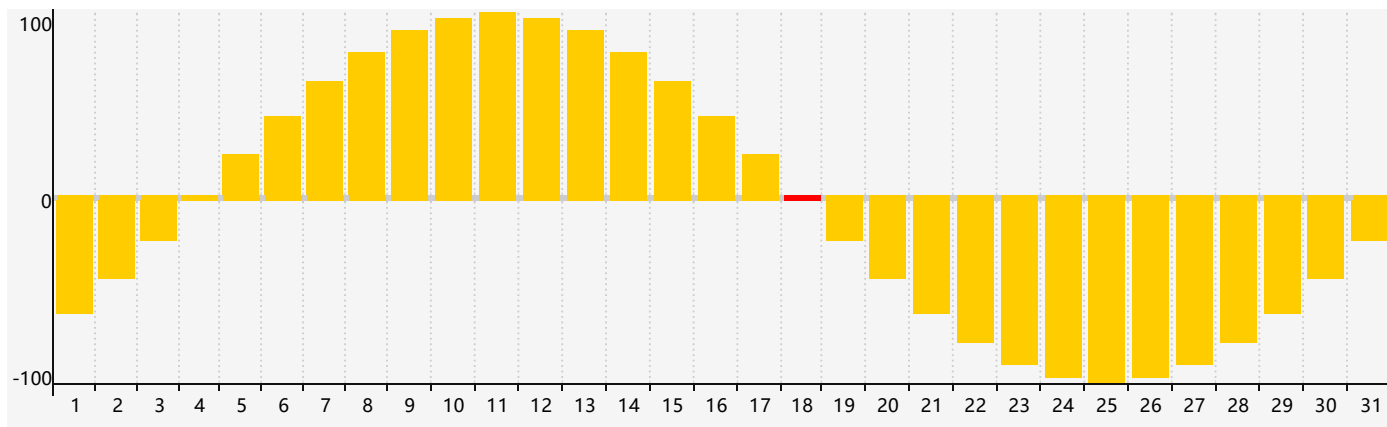

2021年1月智力生理周期曲线图

2021年1月情绪生理周期曲线图

2021年1月体力生理周期曲线图

公元2021年一月 农历庚子年 [鼠年]

星期日	星期一	星期二	星期三	星期四	星期五	星期六
十三 27	十四 28	十五 29	十六 30	十七 31 体力临界期	十八 1	十九 2
二十 3	廿一 4	小寒 廿二 5	廿三 6	廿四 7	廿五 8	廿六 9
廿七 10	廿八 11	廿九 12	腊月 初一 13	初二 14	初三 15	初四 16
初五 17	初六 18 情绪临界期	初七 19	大寒 初八 20	初九 21	初十 22	十一 23 体力临界期
十二 24	十三 25 智力临界期	十四 26	十五 27	十六 28	十七 29	十八 30
十九 31	二十 1	廿一 2	立春 廿二 3	廿三 4	廿四 5	廿五 6