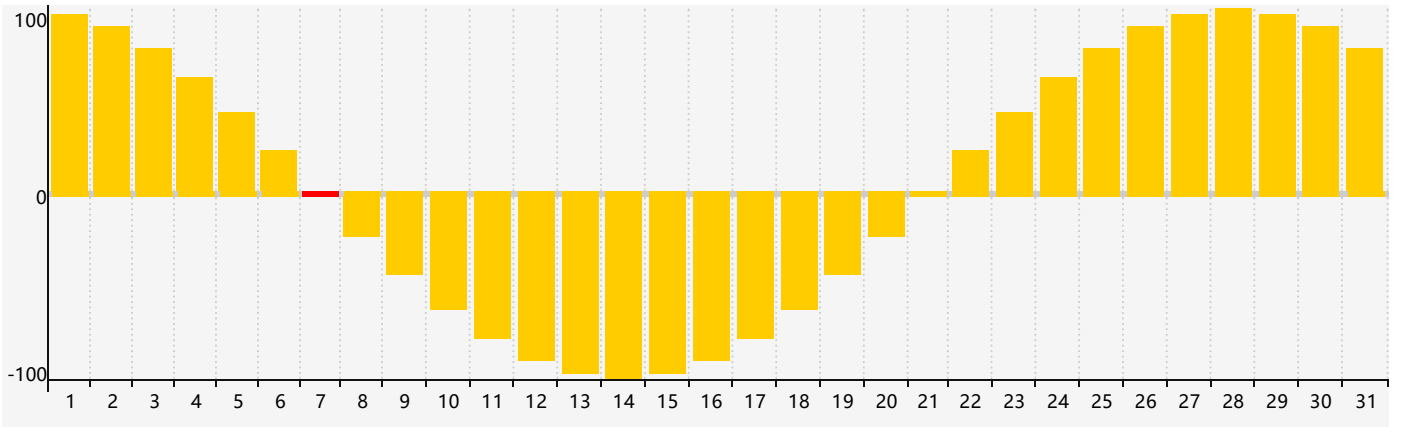

### 2021年1月智力生理周期曲线图

### 2021年1月情绪生理周期曲线图

### 2021年1月体力生理周期曲线图

公元2021年一月 农历庚子年 [鼠年]

星期日	星期一	星期二	星期三	星期四	星期五	星期六
十三 27	十四 28	十五 29	十六 30	十七 31	十八 1	十九 2 智力临界期
二十 3	廿一 4	小寒 廿二 5	廿三 6	廿四 7 情绪临界期	廿五 8	廿六 9
廿七 10	廿八 11	廿九 12	腊月 初一 13	初二 14	初三 15 体力临界期	初四 16
初五 17	初六 18	初七 19	大寒 初八 20	初九 21	初十 22	十一 23
十二 24	十三 25	十四 26	十五 27	十六 28	十七 29	十八 30
十九 31	二十 1	廿一 2	立春 廿二 3	廿三 4 智力临界期 情绪临界期	廿四 5	廿五 6