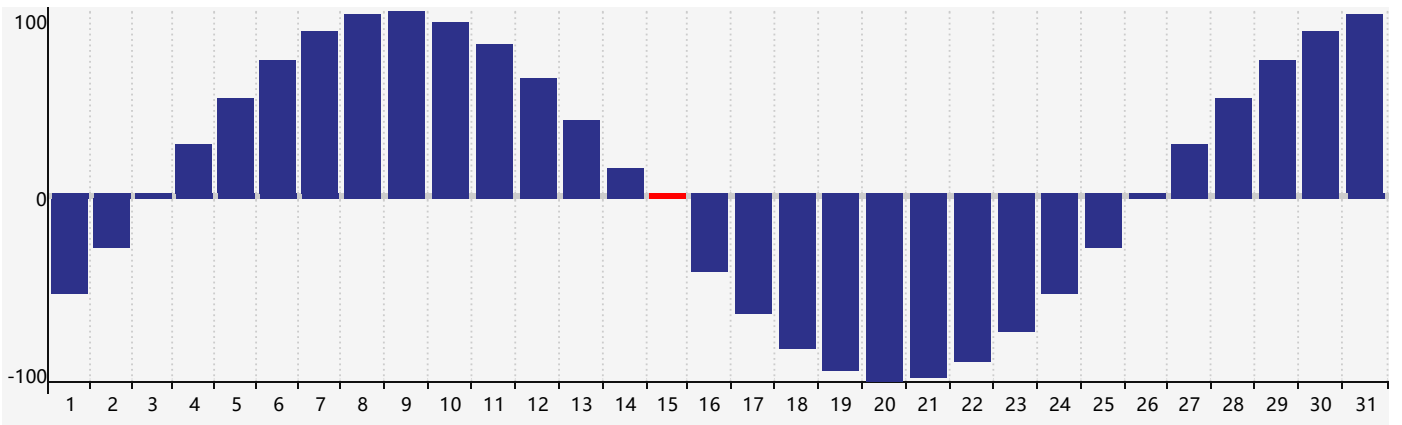

### 2021年1月智力生理周期曲线图

### 2021年1月情绪生理周期曲线图

### 2021年1月体力生理周期曲线图

公元2021年一月 农历庚子年 [鼠年]

星期日	星期一	星期二	星期三	星期四	星期五	星期六
十三 27	十四 28	十五 29	十六 30	十七 31	十八 1	十九 2 智力临界期
二十 3	廿一 4	小寒 廿二 5	廿三 6	廿四 7 情绪临界期	廿五 8	廿六 9
廿七 10	廿八 11	廿九 12	腊月 初一 13	初二 14	初三 15 体力临界期	初四 16
初五 17	初六 18	初七 19	大寒 初八 20	初九 21	初十 22	十一 23
十二 24	十三 25	十四 26	十五 27	十六 28	十七 29	十八 30
十九 31	二十 1	廿一 2	立春 廿二 3	廿三 4 智力临界期 情绪临界期	廿四 5	廿五 6