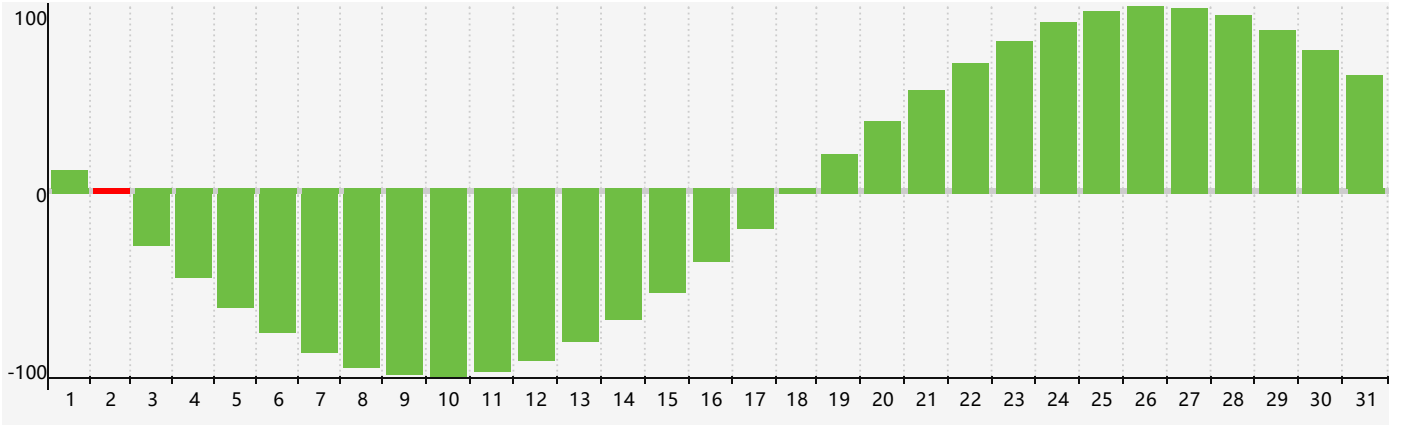

### 2021年1月智力生理周期曲线图

### 2021年1月情绪生理周期曲线图

### 2021年1月体力生理周期曲线图

公元2021年一月 农历庚子年 [鼠年]

星期日	星期一	星期二	星期三	星期四	星期五	星期六
十三 27	十四 28	十五 29	十六 30	十七 31	十八 1	十九 2 智力临界期
二十 3	廿一 4	小寒 廿二 5	廿三 6	廿四 7 情绪临界期	廿五 8	廿六 9
廿七 10	廿八 11	廿九 12	腊月 初一 13	初二 14	初三 15 体力临界期	初四 16
初五 17	初六 18	初七 19	大寒 初八 20	初九 21	初十 22	十一 23
十二 24	十三 25	十四 26	十五 27	十六 28	十七 29	十八 30
十九 31	二十 1	廿一 2	立春 廿二 3	廿三 4 智力临界期 情绪临界期	廿四 5	廿五 6