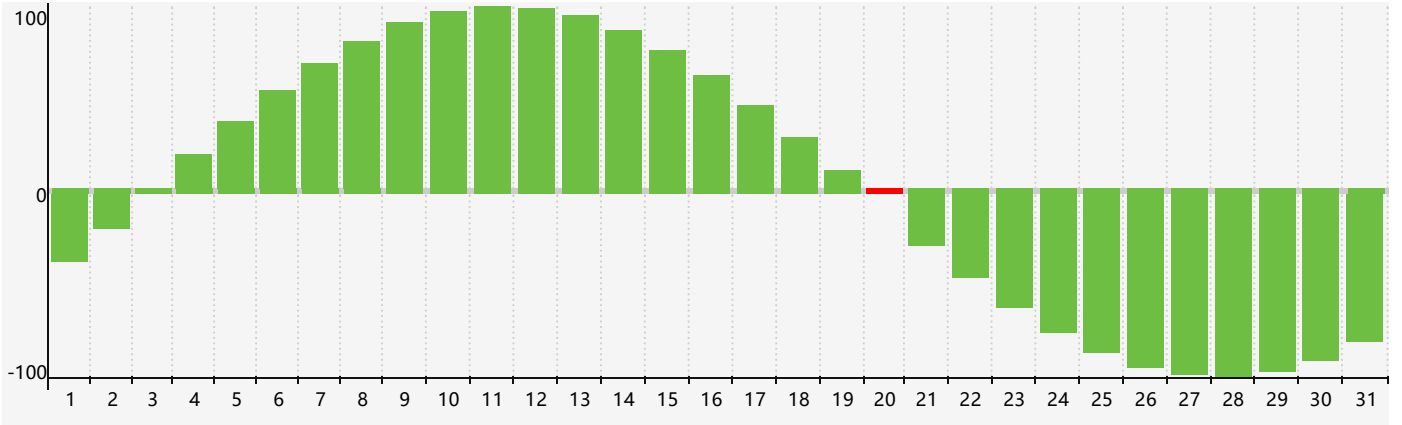

2021年1月智力生理周期曲线图

2021年1月情绪生理周期曲线图

2021年1月体力生理周期曲线图

公元2021年一月 农历庚子年 [鼠年]

星期日	星期一	星期二	星期三	星期四	星期五	星期六
十三 27	十四 28	十五 29	十六 30	十七 31	十八 1	十九 2 体力临界期
二十 3	廿一 4	小寒 廿二 5	廿三 6	廿四 7	廿五 8	廿六 9
廿七 10	廿八 11	廿九 12 情绪临界期	腊月 初一 13	初二 14	初三 15	初四 16
初五 17	初六 18	初七 19	大寒 初八 20 智力临界期	初九 21	初十 22	十一 23
十二 24	十三 25 体力临界期	十四 26	十五 27	十六 28	十七 29	十八 30
十九 31	二十 1	廿一 2	立春 廿二 3	廿三 4	廿四 5	廿五 6