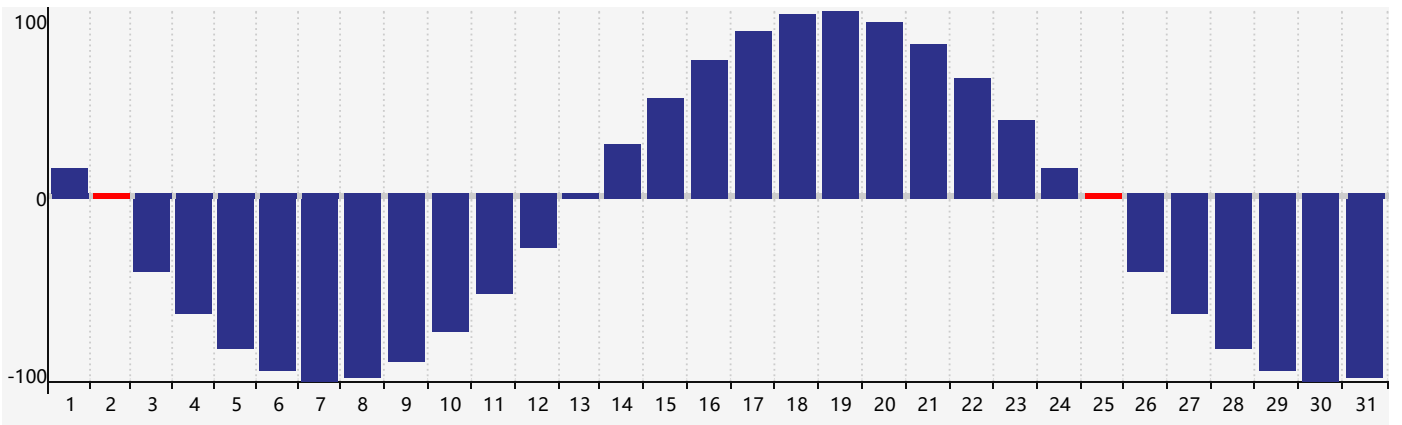

2021年1月智力生理周期曲线图

2021年1月情绪生理周期曲线图

2021年1月体力生理周期曲线图

公元2021年一月 农历庚子年 [鼠年]

星期日	星期一	星期二	星期三	星期四	星期五	星期六
十三 27	十四 28	十五 29	十六 30	十七 31	十八 1	十九 2 体力临界期
二十 3	廿一 4	小寒 廿二 5	廿三 6	廿四 7	廿五 8	廿六 9
廿七 10	廿八 11	廿九 12 情绪临界期	腊月 初一 13	初二 14	初三 15	初四 16
初五 17	初六 18	初七 19	大寒 初八 20 智力临界期	初九 21	初十 22	十一 23
十二 24	十三 25 体力临界期	十四 26	十五 27	十六 28	十七 29	十八 30
十九 31	二十 1	廿一 2	立春 廿二 3	廿三 4	廿四 5	廿五 6