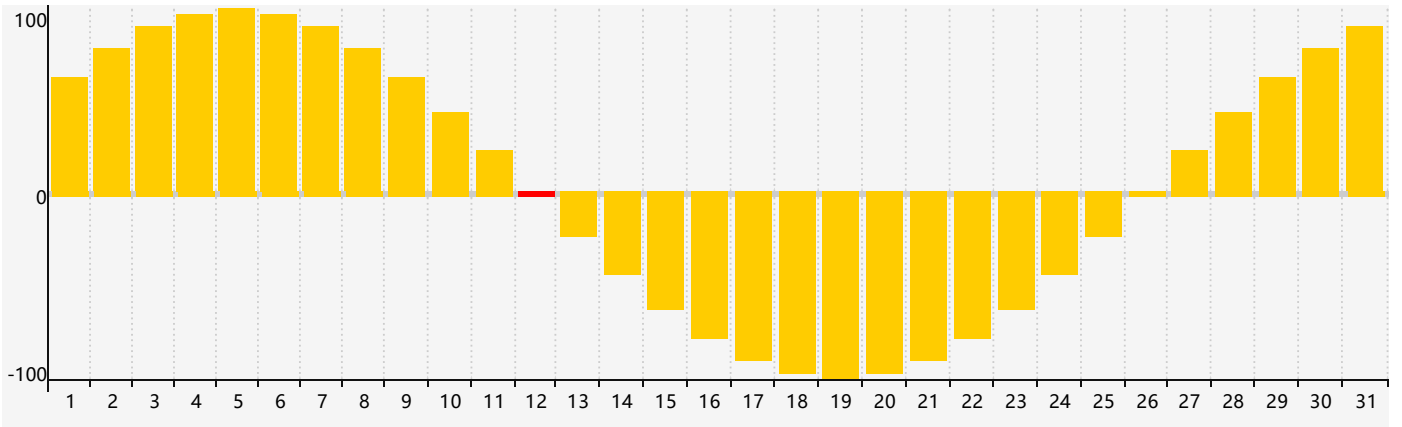

2021年1月智力生理周期曲线图

2021年1月情绪生理周期曲线图

2021年1月体力生理周期曲线图

公元2021年一月 农历庚子年 [鼠年]

星期日	星期一	星期二	星期三	星期四	星期五	星期六
十三 27	十四 28	十五 29	十六 30	十七 31	十八 1	十九 2 体力临界期
二十 3	廿一 4	小寒 廿二 5	廿三 6	廿四 7	廿五 8	廿六 9
廿七 10	廿八 11	廿九 12 情绪临界期	腊月 初一 13	初二 14	初三 15	初四 16
初五 17	初六 18	初七 19	大寒 初八 20 智力临界期	初九 21	初十 22	十一 23
十二 24	十三 25 体力临界期	十四 26	十五 27	十六 28	十七 29	十八 30
十九 31	二十 1	廿一 2	立春 廿二 3	廿三 4	廿四 5	廿五 6