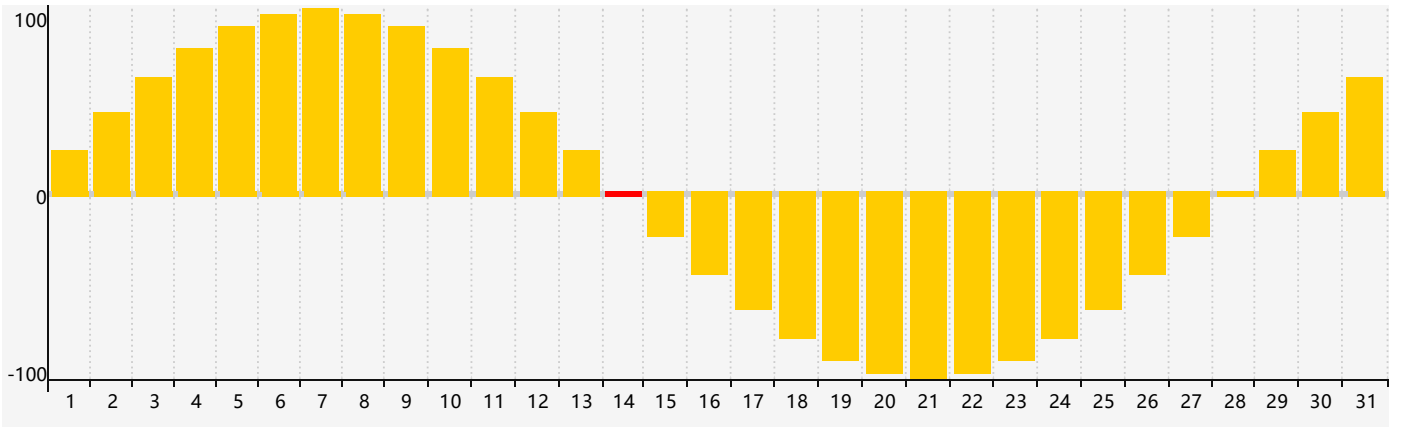

### 2021年1月智力生理周期曲线图

### 2021年1月情绪生理周期曲线图

### 2021年1月体力生理周期曲线图

公元2021年一月 农历庚子年 [鼠年]

星期日	星期一	星期二	星期三	星期四	星期五	星期六
十三 27	十四 28	十五 29	十六 30	十七 31	十八 1	十九 2
二十 3	廿一 4	小寒 廿二 5	廿三 6	廿四 7	廿五 8	廿六 9 体力临界期
廿七 10	廿八 11	廿九 12	腊月 初一 13	初二 14 情绪临界期	初三 15	初四 16
初五 17	初六 18	初七 19	大寒 初八 20	初九 21 智力临界期	初十 22	十一 23
十二 24	十三 25	十四 26	十五 27	十六 28	十七 29	十八 30
十九 31	二十 1 体力临界期	廿一 2	立春 廿二 3	廿三 4	廿四 5	廿五 6