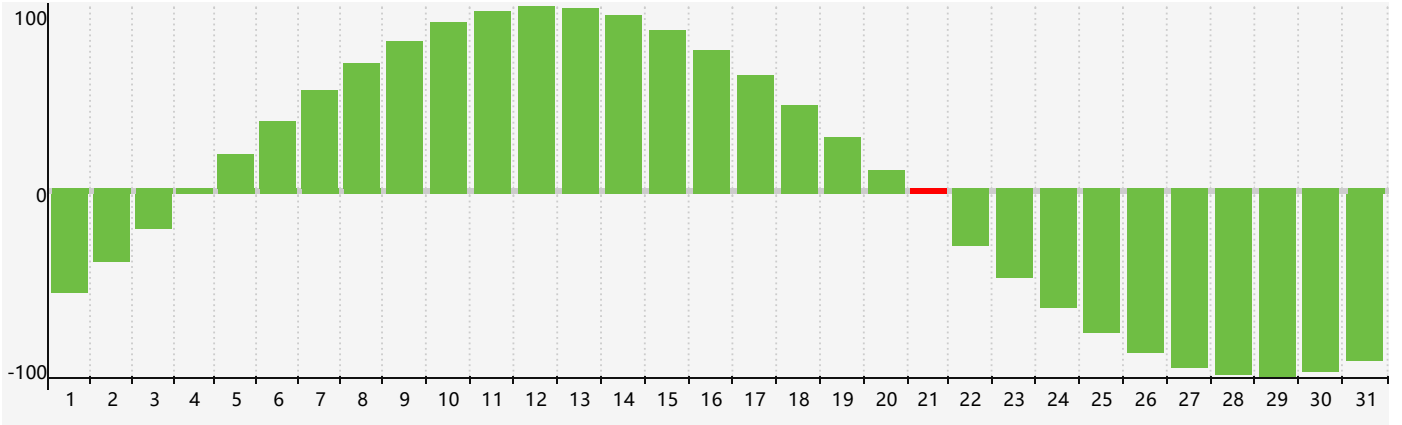

### 2021年1月智力生理周期曲线图

### 2021年1月情绪生理周期曲线图

### 2021年1月体力生理周期曲线图

公元2021年一月 农历庚子年 [鼠年]

星期日	星期一	星期二	星期三	星期四	星期五	星期六
十三 27	十四 28	十五 29	十六 30	十七 31	十八 1	十九 2
二十 3	廿一 4	小寒 廿二 5	廿三 6	廿四 7	廿五 8	廿六 9 体力临界期
廿七 10	廿八 11	廿九 12	腊月 初一 13	初二 14 情绪临界期	初三 15	初四 16
初五 17	初六 18	初七 19	大寒 初八 20	初九 21 智力临界期	初十 22	十一 23
十二 24	十三 25	十四 26	十五 27	十六 28	十七 29	十八 30
十九 31	二十 1 体力临界期	廿一 2	立春 廿二 3	廿三 4	廿四 5	廿五 6