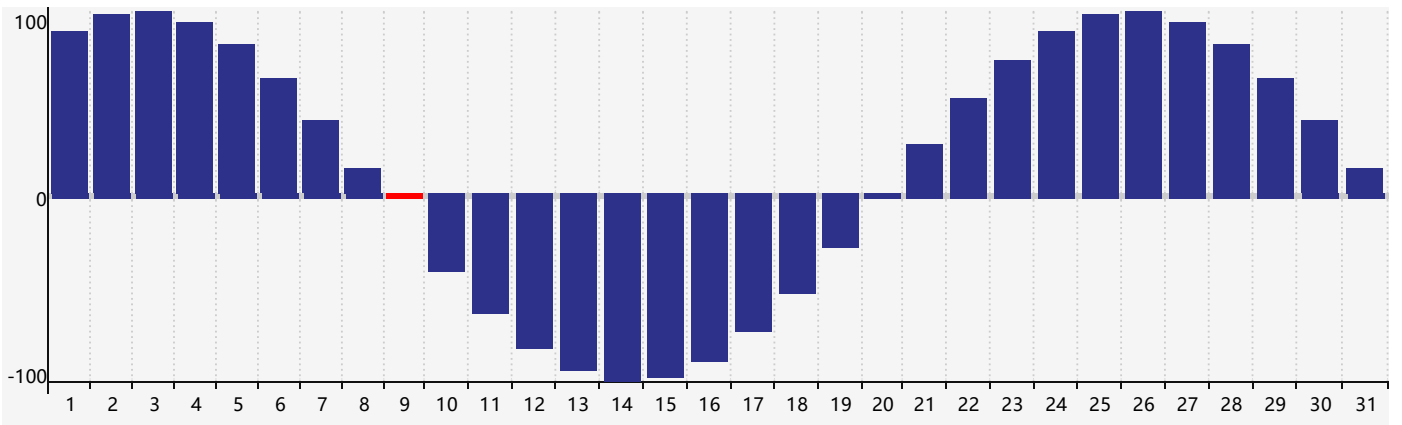

### 2021年1月智力生理周期曲线图

### 2021年1月情绪生理周期曲线图

### 2021年1月体力生理周期曲线图

公元2021年一月 农历庚子年 [鼠年]

星期日	星期一	星期二	星期三	星期四	星期五	星期六
十三 27	十四 28	十五 29	十六 30	十七 31	十八 1	十九 2
二十 3	廿一 4	小寒 廿二 5	廿三 6	廿四 7	廿五 8	廿六 9 体力临界期
廿七 10	廿八 11	廿九 12	腊月 初一 13	初二 14 情绪临界期	初三 15	初四 16
初五 17	初六 18	初七 19	大寒 初八 20	初九 21 智力临界期	初十 22	十一 23
十二 24	十三 25	十四 26	十五 27	十六 28	十七 29	十八 30
十九 31	二十 1 体力临界期	廿一 2	立春 廿二 3	廿三 4	廿四 5	廿五 6