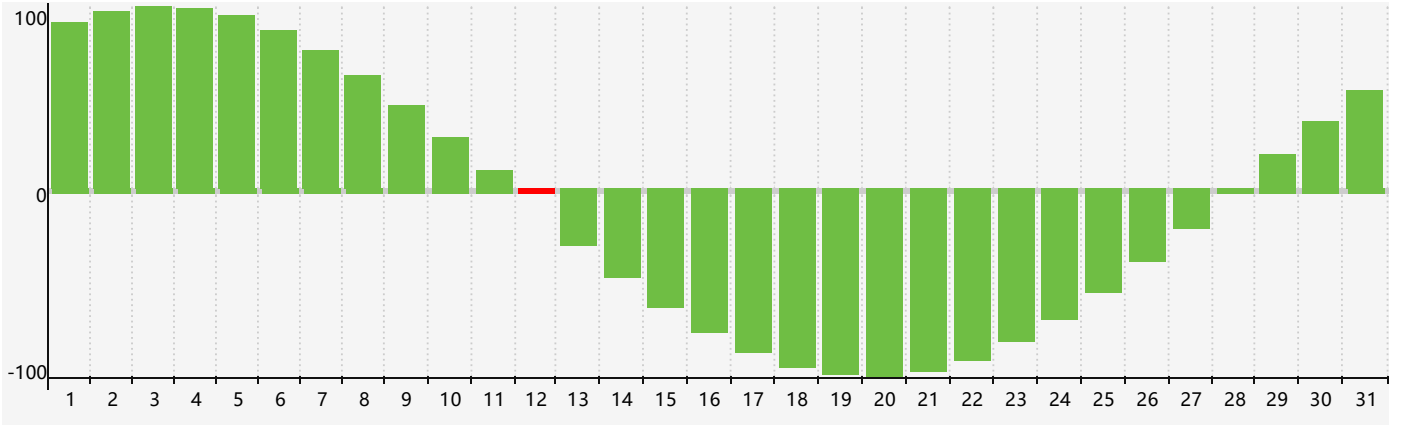

### 2021年1月智力生理周期曲线图

### 2021年1月情绪生理周期曲线图

### 2021年1月体力生理周期曲线图

公元2021年一月 农历庚子年 [鼠年]

星期日	星期一	星期二	星期三	星期四	星期五	星期六
十三 27	十四 28	十五 29 情绪临界期	十六 30	十七 31	十八 1	十九 2
二十 3 体力临界期	廿一 4	小寒 廿二 5	廿三 6	廿四 7	廿五 8	廿六 9
廿七 10	廿八 11	廿九 12 智力临界期	腊月初一 13	初二 14	初三 15	初四 16
初五 17	初六 18	初七 19	大寒 初八 20	初九 21	初十 22	十一 23
十二 24	十三 25	十四 26 情绪临界期 体力临界期	十五 27	十六 28	十七 29	十八 30
十九 31	二十 1	廿一 2	立春 廿二 3	廿三 4	廿四 5	廿五 6