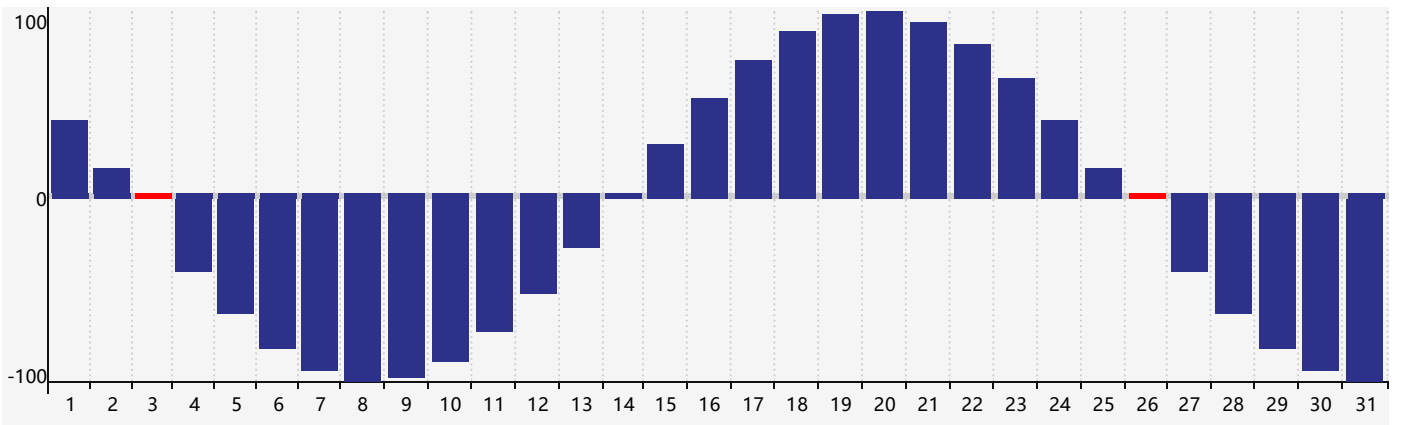

### 2021年1月智力生理周期曲线图

### 2021年1月情绪生理周期曲线图

### 2021年1月体力生理周期曲线图

公元2021年一月 农历庚子年 [鼠年]

星期日	星期一	星期二	星期三	星期四	星期五	星期六
十三 27	十四 28	十五 29 情绪临界期	十六 30	十七 31	十八 1	十九 2
二十 3 体力临界期	廿一 4	小寒 廿二 5	廿三 6	廿四 7	廿五 8	廿六 9
廿七 10	廿八 11	廿九 12 智力临界期	腊月初一 13	初二 14	初三 15	初四 16
初五 17	初六 18	初七 19	大寒 初八 20	初九 21	初十 22	十一 23
十二 24	十三 25	十四 26 情绪临界期 体力临界期	十五 27	十六 28	十七 29	十八 30
十九 31	二十 1	廿一 2	立春 廿二 3	廿三 4	廿四 5	廿五 6