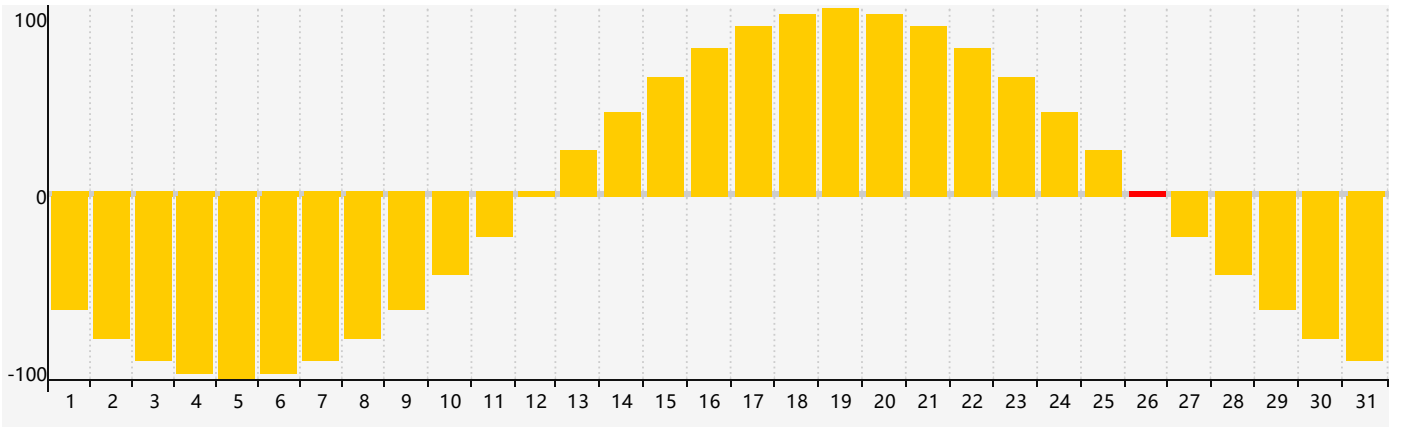

### 2021年1月智力生理周期曲线图

### 2021年1月情绪生理周期曲线图

### 2021年1月体力生理周期曲线图

公元2021年一月 农历庚子年 [鼠年]

星期日	星期一	星期二	星期三	星期四	星期五	星期六
十三 27	十四 28	十五 29 情绪临界期	十六 30	十七 31	十八 1	十九 2
二十 3 体力临界期	廿一 4	小寒 廿二 5	廿三 6	廿四 7	廿五 8	廿六 9
廿七 10	廿八 11	廿九 12 智力临界期	腊月初一 13	初二 14	初三 15	初四 16
初五 17	初六 18	初七 19	大寒 初八 20	初九 21	初十 22	十一 23
十二 24	十三 25	十四 26 情绪临界期 体力临界期	十五 27	十六 28	十七 29	十八 30
十九 31	二十 1	廿一 2	立春 廿二 3	廿三 4	廿四 5	廿五 6