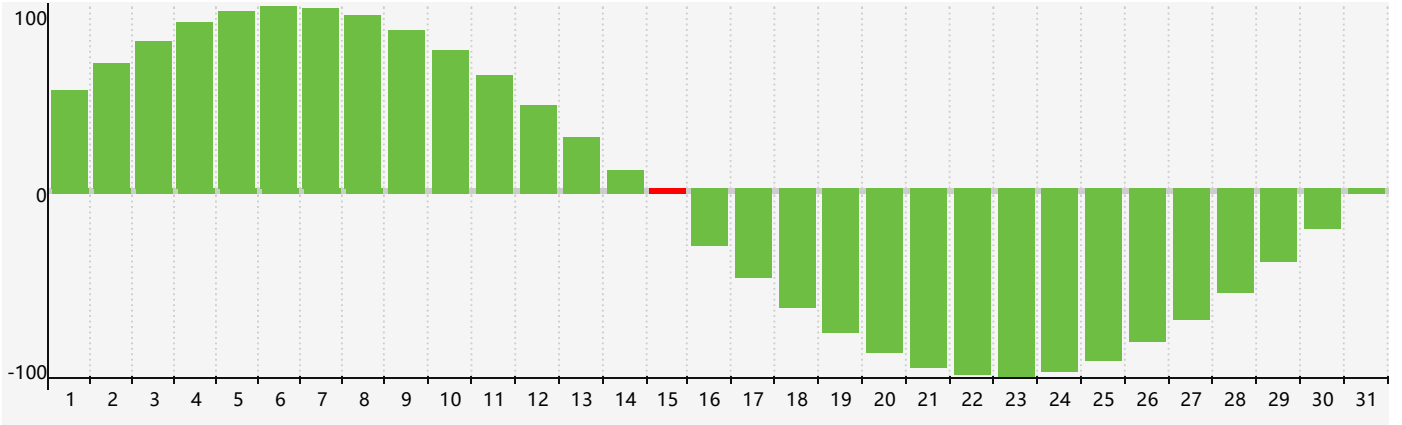

### 2021年1月智力生理周期曲线图

### 2021年1月情绪生理周期曲线图

### 2021年1月体力生理周期曲线图

公元2021年一月 农历庚子年 [鼠年]

星期日	星期一	星期二	星期三	星期四	星期五	星期六
十三 27	十四 28	十五 29	十六 30	十七 31	十八 1	十九 2 情绪临界期
二十 3	廿一 4	小寒 廿二 5	廿三 6	廿四 7	廿五 8	廿六 9
廿七 10	廿八 11	廿九 12	腊月初一 13	初二 14	初三 15 智力临界期 体力临界期	初四 16
初五 17	初六 18	初七 19	大寒 初八 20	初九 21	初十 22	十一 23
十二 24	十三 25	十四 26	十五 27	十六 28	十七 29	十八 30 情绪临界期
十九 31	二十 1	廿一 2	立春 廿二 3	廿三 4	廿四 5	廿五 6