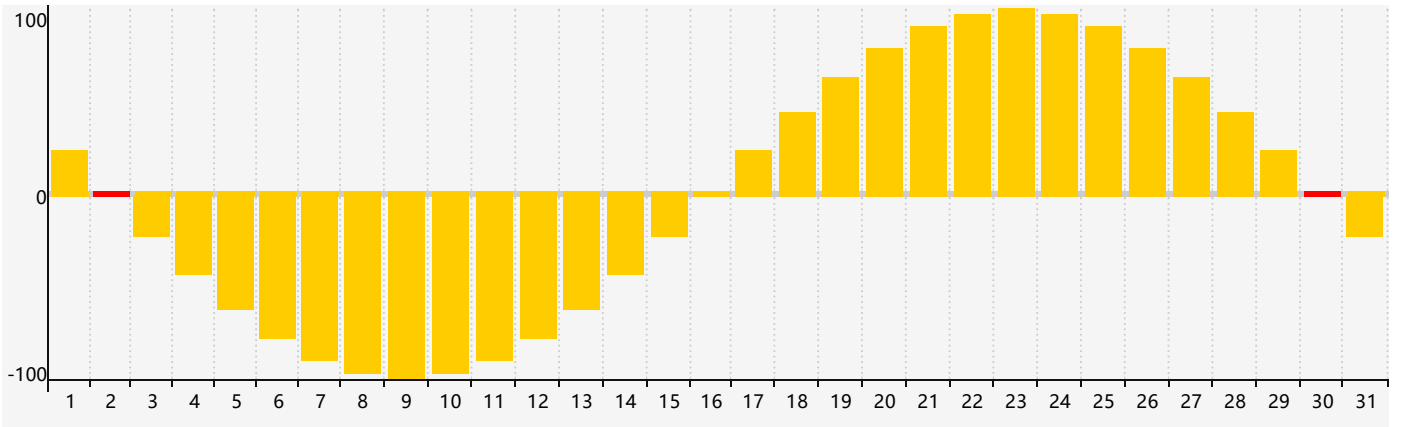

### 2021年1月智力生理周期曲线图

### 2021年1月情绪生理周期曲线图

### 2021年1月体力生理周期曲线图

公元2021年一月 农历庚子年 [鼠年]

星期日	星期一	星期二	星期三	星期四	星期五	星期六
十三 27	十四 28	十五 29	十六 30	十七 31	十八 1	十九 2 情绪临界期
二十 3	廿一 4	小寒 廿二 5	廿三 6	廿四 7	廿五 8	廿六 9
廿七 10	廿八 11	廿九 12	腊月初一 13	初二 14	初三 15 智力临界期 体力临界期	初四 16
初五 17	初六 18	初七 19	大寒 初八 20	初九 21	初十 22	十一 23
十二 24	十三 25	十四 26	十五 27	十六 28	十七 29	十八 30 情绪临界期
十九 31	二十 1	廿一 2	立春 廿二 3	廿三 4	廿四 5	廿五 6