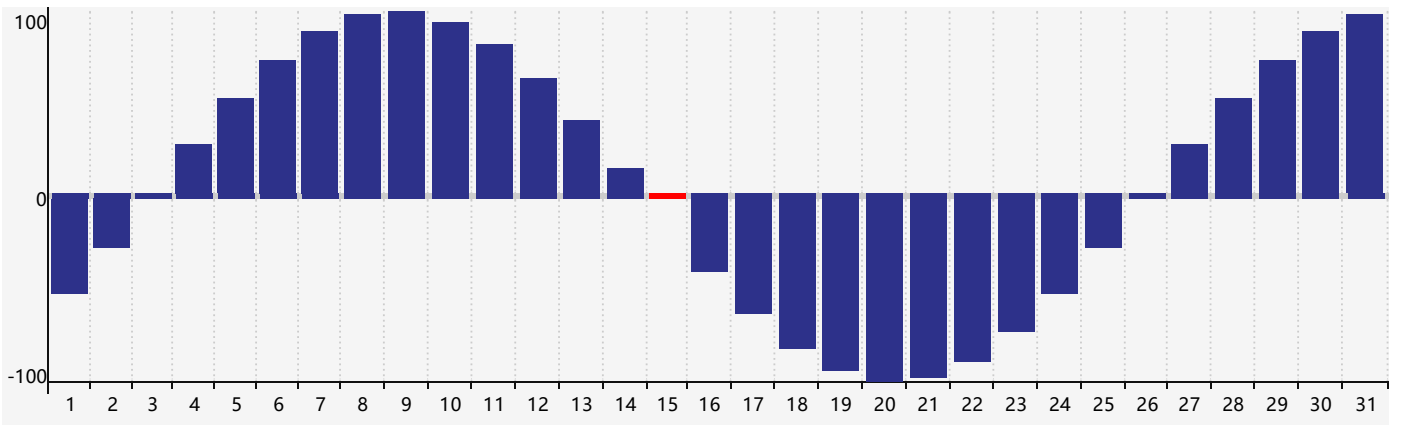

### 2021年1月智力生理周期曲线图

### 2021年1月情绪生理周期曲线图

### 2021年1月体力生理周期曲线图

公元2021年一月 农历庚子年 [鼠年]

星期日	星期一	星期二	星期三	星期四	星期五	星期六
十三 27	十四 28	十五 29	十六 30	十七 31	十八 1	十九 2 情绪临界期
二十 3	廿一 4	小寒 廿二 5	廿三 6	廿四 7	廿五 8	廿六 9
廿七 10	廿八 11	廿九 12	腊月初一 13	初二 14	初三 15 智力临界期 体力临界期	初四 16
初五 17	初六 18	初七 19	大寒 初八 20	初九 21	初十 22	十一 23
十二 24	十三 25	十四 26	十五 27	十六 28	十七 29	十八 30 情绪临界期
十九 31	二十 1	廿一 2	立春 廿二 3	廿三 4	廿四 5	廿五 6