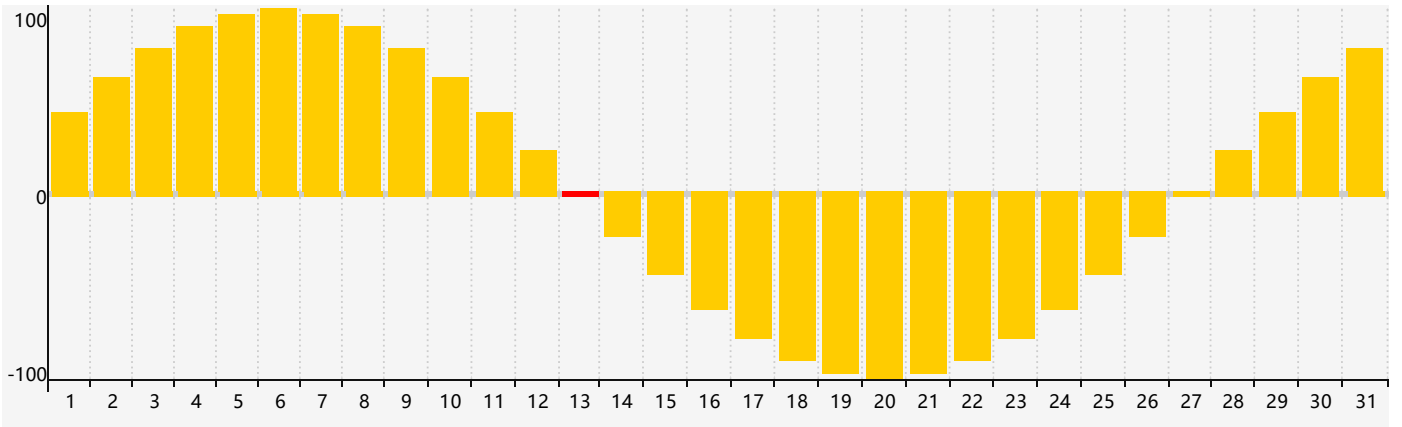

2021年1月智力生理周期曲线图

2021年1月情绪生理周期曲线图

2021年1月体力生理周期曲线图

公元2021年一月 农历庚子年 [鼠年]

星期日	星期一	星期二	星期三	星期四	星期五	星期六
十三 27	十四 28	十五 29	十六 30	十七 31	十八 1	十九 2
二十 3	廿一 4	小寒 廿二 5	廿三 6	廿四 7 体力临界期	廿五 8	廿六 9 智力临界期
廿七 10	廿八 11	廿九 12	腊月 初一 13 情绪临界期	初二 14	初三 15	初四 16
初五 17	初六 18	初七 19	大寒 初八 20	初九 21	初十 22	十一 23
十二 24	十三 25	十四 26	十五 27	十六 28	十七 29	十八 30 体力临界期
十九 31	二十 1	廿一 2	立春 廿二 3	廿三 4	廿四 5	廿五 6