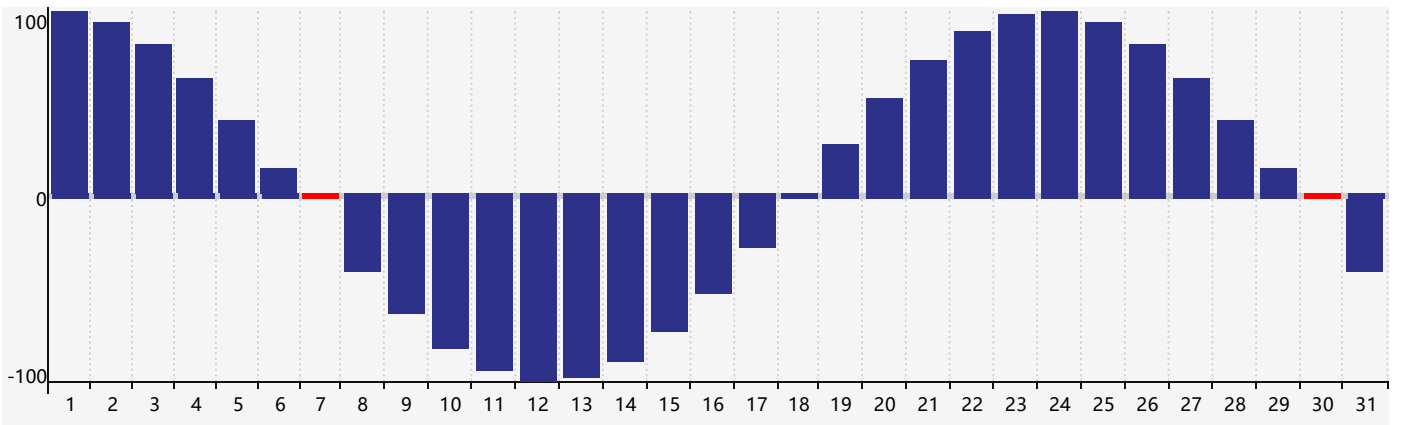

2021年1月智力生理周期曲线图

2021年1月情绪生理周期曲线图

2021年1月体力生理周期曲线图

公元2021年一月 农历庚子年 [鼠年]

星期日	星期一	星期二	星期三	星期四	星期五	星期六
十三 27	十四 28	十五 29	十六 30	十七 31	十八 1	十九 2
二十 3	廿一 4	小寒 廿二 5	廿三 6	廿四 7 体力临界期	廿五 8	廿六 9 智力临界期
廿七 10	廿八 11	廿九 12	腊月 初一 13 情绪临界期	初二 14	初三 15	初四 16
初五 17	初六 18	初七 19	大寒 初八 20	初九 21	初十 22	十一 23
十二 24	十三 25	十四 26	十五 27	十六 28	十七 29	十八 30 体力临界期
十九 31	二十 1	廿一 2	立春 廿二 3	廿三 4	廿四 5	廿五 6