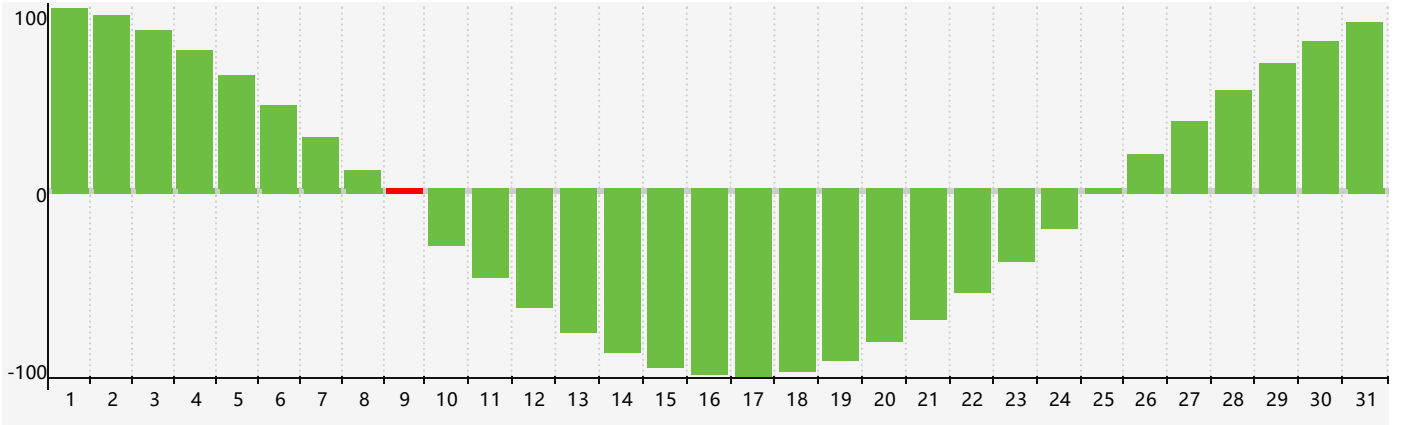

2021年1月智力生理周期曲线图

2021年1月情绪生理周期曲线图

2021年1月体力生理周期曲线图

公元2021年一月 农历庚子年 [鼠年]

星期日	星期一	星期二	星期三	星期四	星期五	星期六
十三 27	十四 28	十五 29	十六 30	十七 31	十八 1	十九 2
二十 3	廿一 4	小寒 廿二 5	廿三 6	廿四 7 体力临界期	廿五 8	廿六 9 智力临界期
廿七 10	廿八 11	廿九 12	腊月 初一 13 情绪临界期	初二 14	初三 15	初四 16
初五 17	初六 18	初七 19	大寒 初八 20	初九 21	初十 22	十一 23
十二 24	十三 25	十四 26	十五 27	十六 28	十七 29	十八 30 体力临界期
十九 31	二十 1	廿一 2	立春 廿二 3	廿三 4	廿四 5	廿五 6