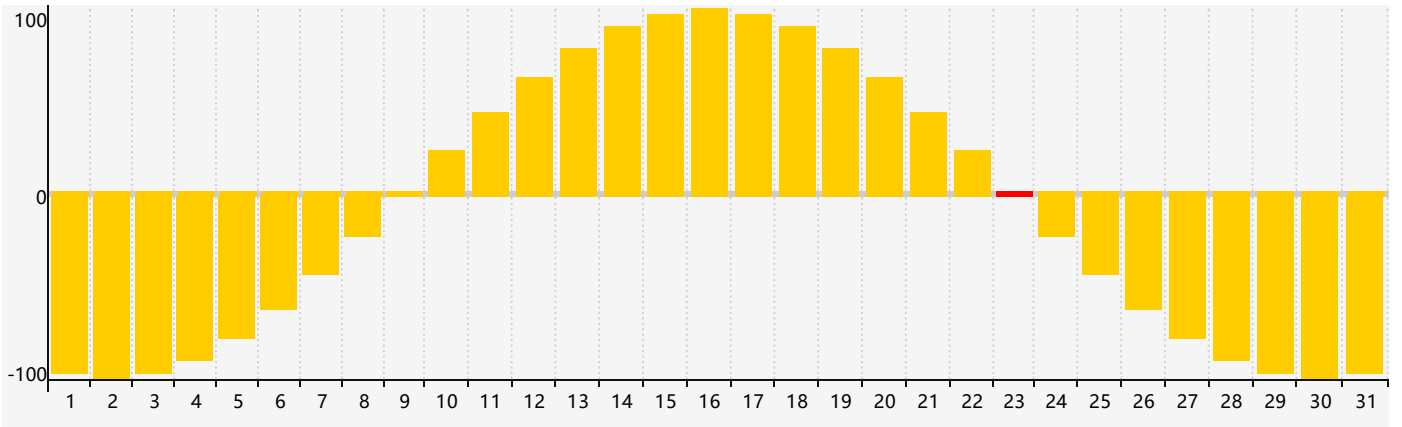

2021年1月智力生理周期曲线图

2021年1月情绪生理周期曲线图

2021年1月体力生理周期曲线图

公元2021年一月 农历庚子年 [鼠年]

星期日	星期一	星期二	星期三	星期四	星期五	星期六
十三 27	十四 28	十五 29	十六 30	十七 31	十八 1	十九 2
二十 3	廿一 4	小寒 廿二 5	廿三 6	廿四 7	廿五 8	廿六 9
廿七 10	廿八 11 体力临界期	廿九 12 智力临界期	腊月 初一 13	初二 14	初三 15	初四 16
初五 17	初六 18	初七 19	大寒 初八 20	初九 21	初十 22	十一 23 情绪临界期
十二 24	十三 25	十四 26	十五 27	十六 28	十七 29	十八 30
十九 31	二十 1	廿一 2	立春 廿二 3 体力临界期	廿三 4	廿四 5	廿五 6