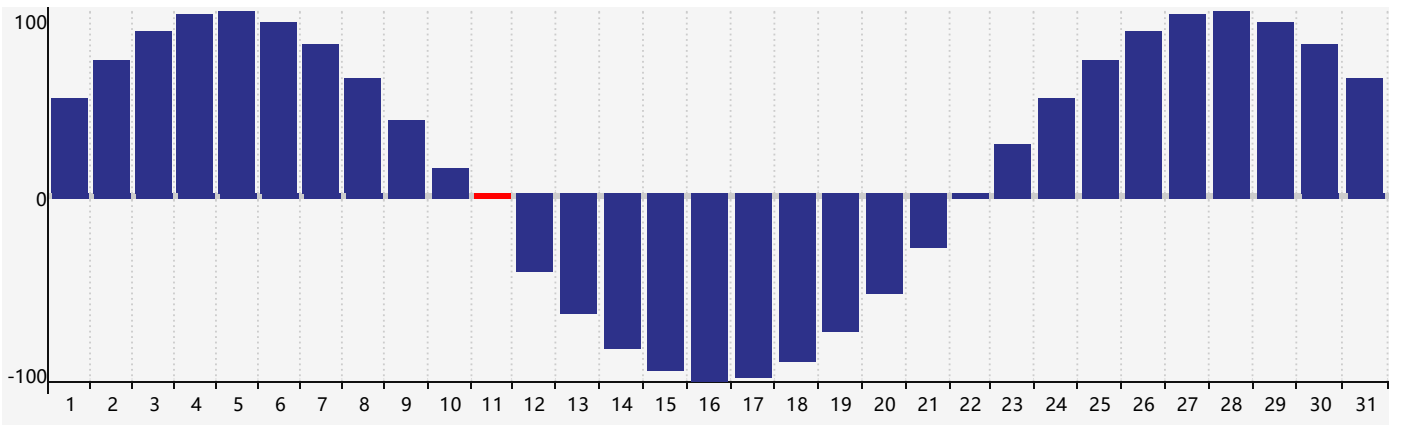

2021年1月智力生理周期曲线图

2021年1月情绪生理周期曲线图

2021年1月体力生理周期曲线图

公元2021年一月 农历庚子年 [鼠年]

星期日	星期一	星期二	星期三	星期四	星期五	星期六
十三 27	十四 28	十五 29	十六 30	十七 31	十八 1	十九 2
二十 3	廿一 4	小寒 廿二 5	廿三 6	廿四 7	廿五 8	廿六 9
廿七 10	廿八 11 体力临界期	廿九 12 智力临界期	腊月 初一 13	初二 14	初三 15	初四 16
初五 17	初六 18	初七 19	大寒 初八 20	初九 21	初十 22	十一 23 情绪临界期
十二 24	十三 25	十四 26	十五 27	十六 28	十七 29	十八 30
十九 31	二十 1	廿一 2	立春 廿二 3 体力临界期	廿三 4	廿四 5	廿五 6