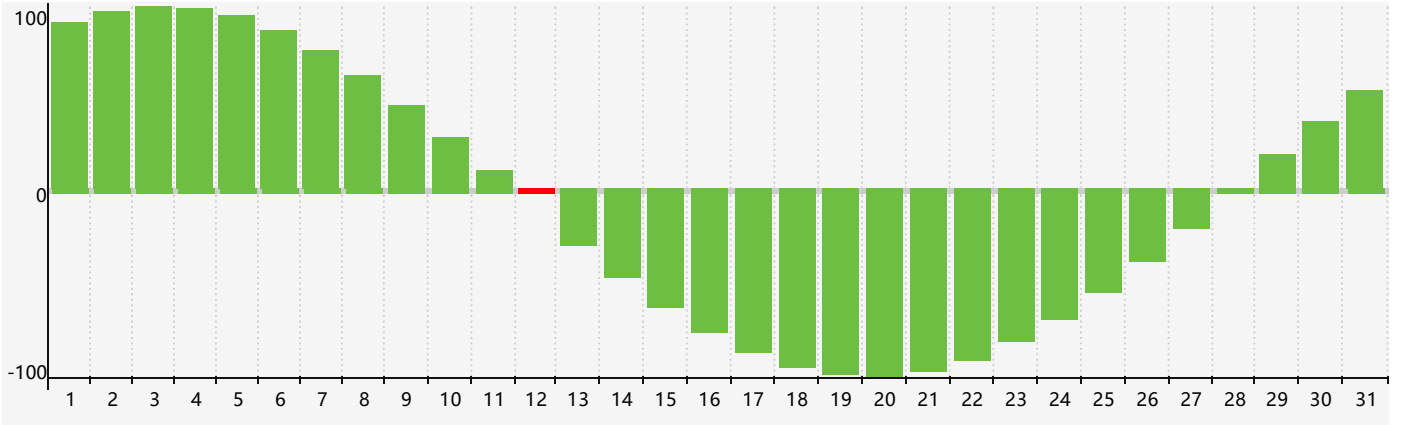

2021年1月智力生理周期曲线图

2021年1月情绪生理周期曲线图

2021年1月体力生理周期曲线图

公元2021年一月 农历庚子年 [鼠年]

星期日	星期一	星期二	星期三	星期四	星期五	星期六
十三 27	十四 28	十五 29	十六 30	十七 31	十八 1	十九 2
二十 3	廿一 4	小寒 廿二 5	廿三 6	廿四 7	廿五 8	廿六 9
廿七 10	廿八 11 体力临界期	廿九 12 智力临界期	腊月 初一 13	初二 14	初三 15	初四 16
初五 17	初六 18	初七 19	大寒 初八 20	初九 21	初十 22	十一 23 情绪临界期
十二 24	十三 25	十四 26	十五 27	十六 28	十七 29	十八 30
十九 31	二十 1	廿一 2	立春 廿二 3 体力临界期	廿三 4	廿四 5	廿五 6