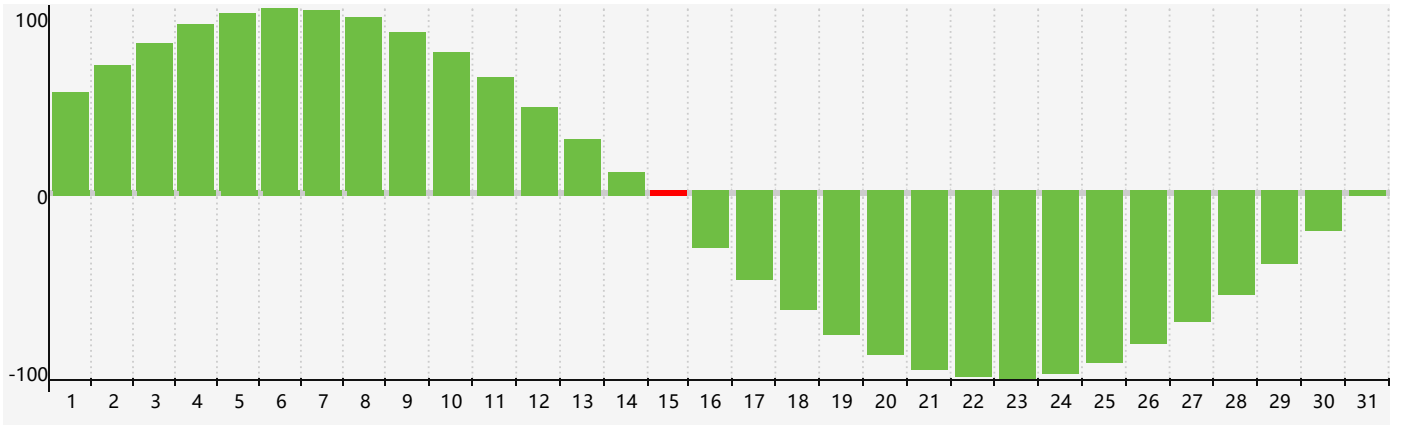

### 2021年1月智力生理周期曲线图

### 2021年1月情绪生理周期曲线图

### 2021年1月体力生理周期曲线图

公元2021年一月 农历庚子年 [鼠年]

星期日	星期一	星期二	星期三	星期四	星期五	星期六
十三 27	十四 28	十五 29	十六 30	十七 31	十八 1	十九 2
二十 3	廿一 4 体力临界期	小寒 廿二 5 情绪临界期	廿三 6	廿四 7	廿五 8	廿六 9
廿七 10	廿八 11	廿九 12	腊月 初一 13	初二 14	初三 15 智力临界期	初四 16
初五 17	初六 18	初七 19	大寒 初八 20	初九 21	初十 22	十一 23
十二 24	十三 25	十四 26	十五 27 体力临界期	十六 28	十七 29	十八 30
十九 31	二十 1	廿一 2 情绪临界期	立春 廿二 3	廿三 4	廿四 5	廿五 6