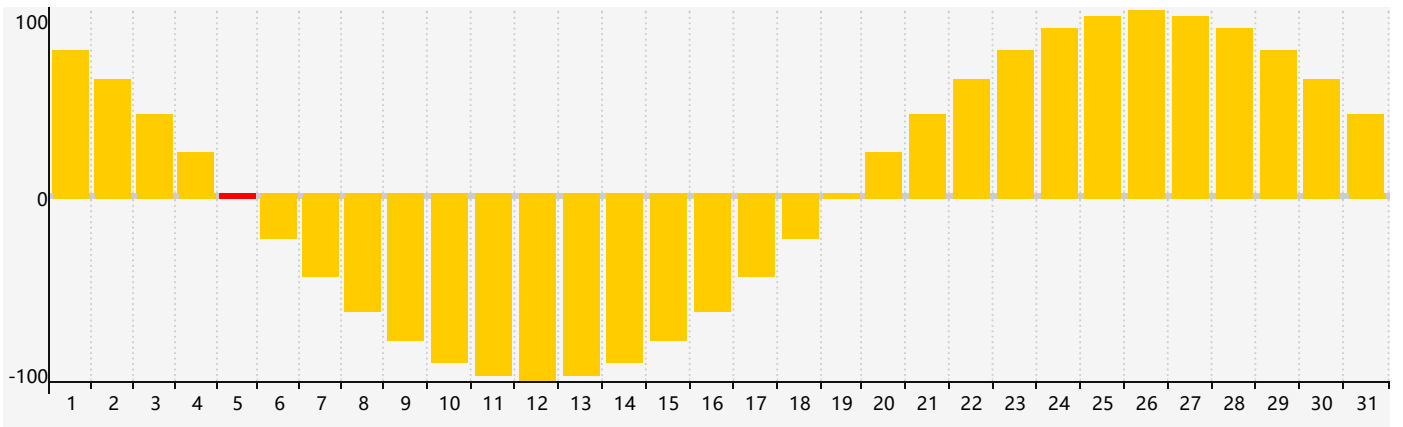

### 2021年1月智力生理周期曲线图

### 2021年1月情绪生理周期曲线图

### 2021年1月体力生理周期曲线图

公元2021年一月 农历庚子年 [鼠年]

星期日	星期一	星期二	星期三	星期四	星期五	星期六
十三 27	十四 28	十五 29	十六 30	十七 31	十八 1	十九 2
二十 3	廿一 4 体力临界期	小寒 廿二 5 情绪临界期	廿三 6	廿四 7	廿五 8	廿六 9
廿七 10	廿八 11	廿九 12	腊月 初一 13	初二 14	初三 15 智力临界期	初四 16
初五 17	初六 18	初七 19	大寒 初八 20	初九 21	初十 22	十一 23
十二 24	十三 25	十四 26	十五 27 体力临界期	十六 28	十七 29	十八 30
十九 31	二十 1	廿一 2 情绪临界期	立春 廿二 3	廿三 4	廿四 5	廿五 6