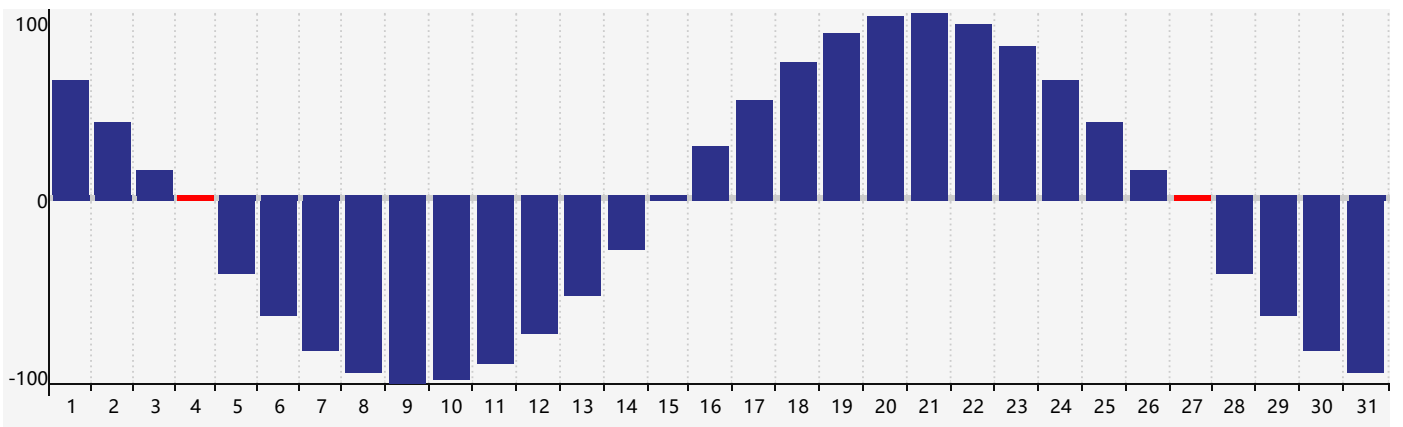

### 2021年1月智力生理周期曲线图

### 2021年1月情绪生理周期曲线图

### 2021年1月体力生理周期曲线图

公元2021年一月 农历庚子年 [鼠年]

星期日	星期一	星期二	星期三	星期四	星期五	星期六
十三 27	十四 28	十五 29	十六 30	十七 31	十八 1	十九 2
二十 3	廿一 4 体力临界期	小寒 廿二 5 情绪临界期	廿三 6	廿四 7	廿五 8	廿六 9
廿七 10	廿八 11	廿九 12	腊月 初一 13	初二 14	初三 15 智力临界期	初四 16
初五 17	初六 18	初七 19	大寒 初八 20	初九 21	初十 22	十一 23
十二 24	十三 25	十四 26	十五 27 体力临界期	十六 28	十七 29	十八 30
十九 31	二十 1	廿一 2 情绪临界期	立春 廿二 3	廿三 4	廿四 5	廿五 6