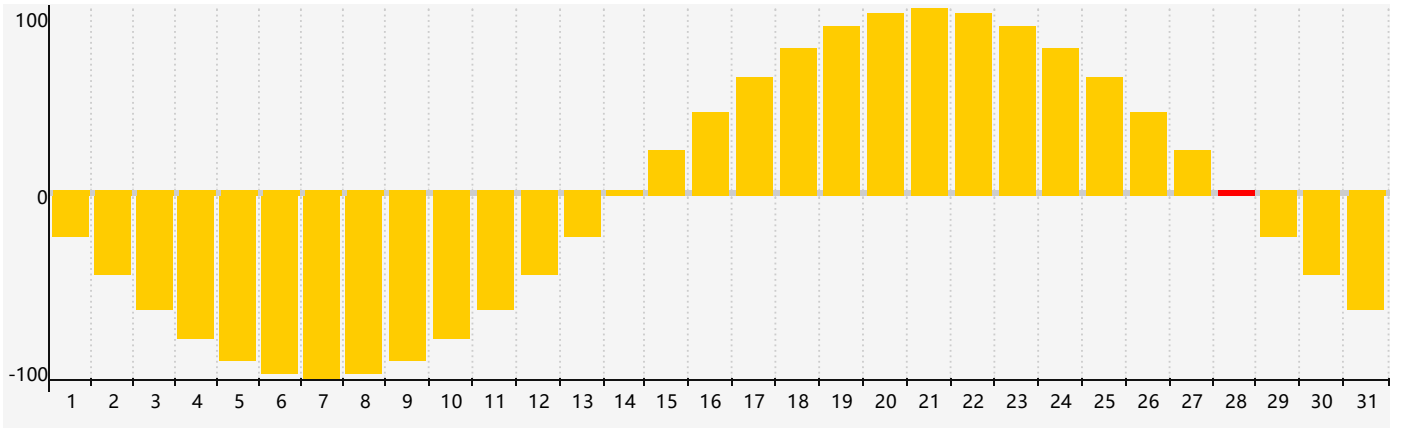

### 2021年1月情绪生理周期曲线图

公元2021年一月 农历庚子年 [鼠年]

星期日	星期一	星期二	星期三	星期四	星期五	星期六
十三 27	十四 28	十五 29	十六 30	十七 31 情绪临界期	十八 1	十九 2
二十 3	廿一 4	小寒 廿二 5	廿三 6	廿四 7	廿五 8	廿六 9
廿七 10	廿八 11	廿九 12	腊月 初一 13	初二 14	初三 15	初四 16
初五 17	初六 18	初七 19	大寒 初八 20	初九 21	初十 22	十一 23
十二 24	十三 25	十四 26	十五 27	十六 28 情绪临界期	十七 29	十八 30
十九 31	二十 1	廿一 2	立春 廿二 3	廿三 4	廿四 5	廿五 6