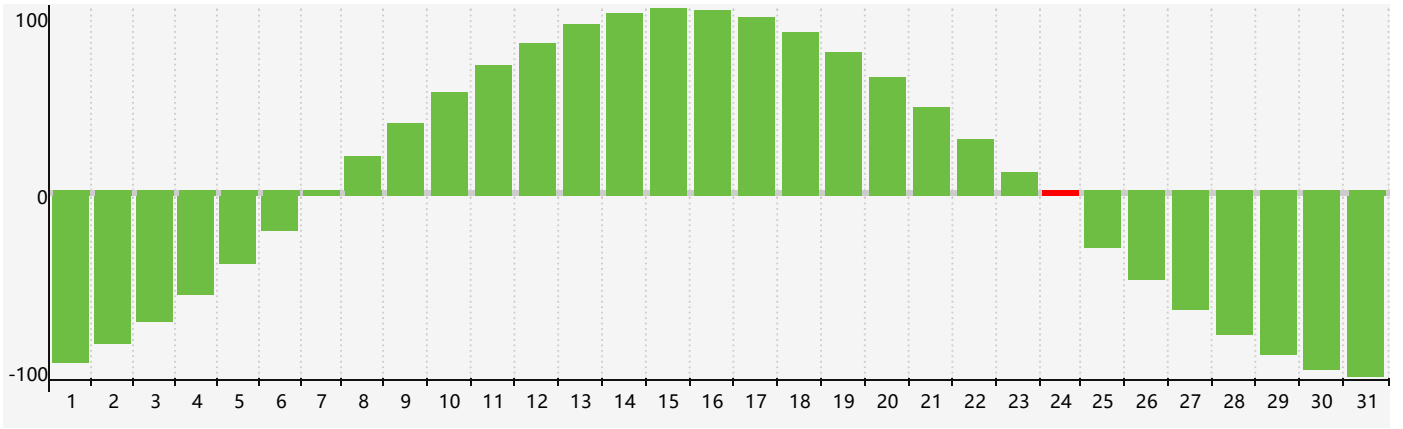

### 2021年1月智力生理周期曲线图

公元2021年一月 农历庚子年 [鼠年]

星期日	星期一	星期二	星期三	星期四	星期五	星期六
十三 27	十四 28	十五 29	十六 30	十七 31	十八 1	十九 2
二十 3	廿一 4	小寒 廿二 5	廿三 6	廿四 7	廿五 8	廿六 9
廿七 10	廿八 11	廿九 12	腊月 初一 13	初二 14	初三 15	初四 16
初五 17	初六 18	初七 19	大寒 初八 20	初九 21	初十 22	十一 23
十二 24 智力临界期	十三 25	十四 26	十五 27	十六 28	十七 29	十八 30
十九 31	二十 1	廿一 2	立春 廿二 3	廿三 4	廿四 5	廿五 6