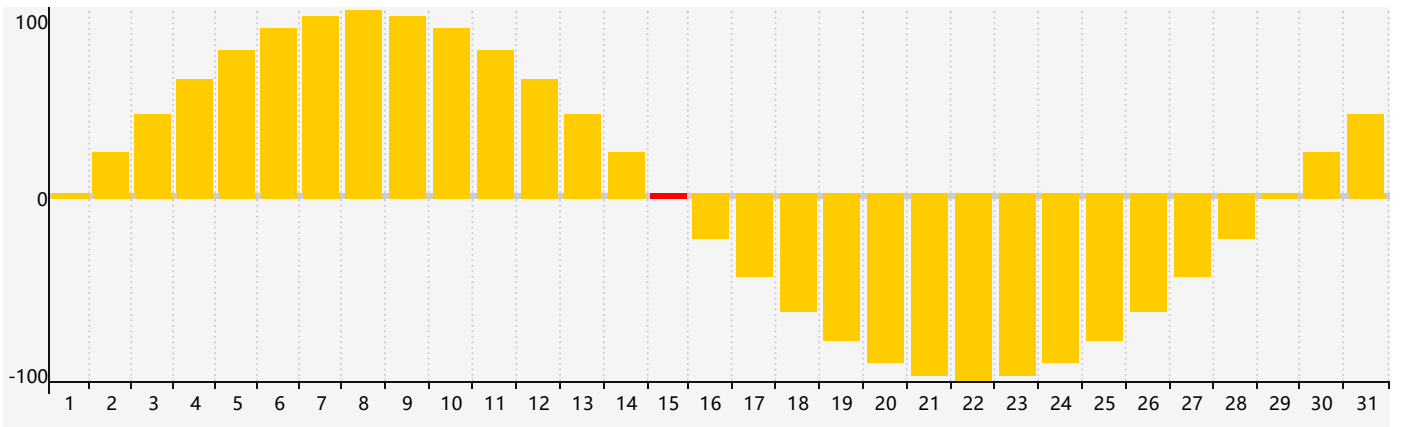

### 2021年10月智力生理周期曲线图

### 2021年10月情绪生理周期曲线图

### 2021年10月体力生理周期曲线图

公元2021年十月 农历辛丑年 [牛年]

星期日	星期一	星期二	星期三	星期四	星期五	星期六
二十 26	廿一 27	廿二 28	廿三 29	廿四 30	廿五 1	廿六 2
廿七 3	廿八 4	廿九 5	九月 初一 6	初二 7	寒露 初三 8	初四 9
初五 10	初六 11	初七 12	初八 13	初九 14 体力临界期	初十 15 情绪临界期	十一 16 智力临界期
十二 17	十三 18	十四 19	十五 20	十六 21	十七 22	霜降 十八 23
十九 24	二十 25	廿一 26	廿二 27	廿三 28	廿四 29	廿五 30
廿六 31	廿七 1	廿八 2	廿九 3	三十 4	十月初一 5	初二 6 体力临界期