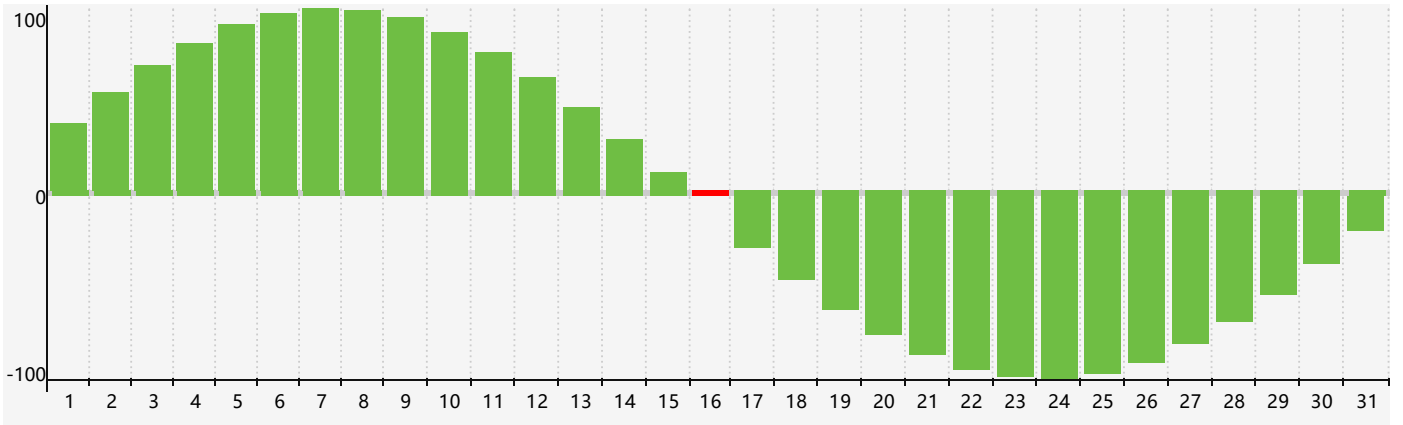

### 2021年10月智力生理周期曲线图

### 2021年10月情绪生理周期曲线图

### 2021年10月体力生理周期曲线图

公元2021年十月 农历辛丑年 [牛年]

星期日	星期一	星期二	星期三	星期四	星期五	星期六
二十 26	廿一 27	廿二 28	廿三 29	廿四 30	廿五 1	廿六 2
廿七 3	廿八 4	廿九 5	九月 初一 6	初二 7	寒露 初三 8	初四 9
初五 10	初六 11	初七 12	初八 13	初九 14 体力临界期	初十 15 情绪临界期	十一 16 智力临界期
十二 17	十三 18	十四 19	十五 20	十六 21	十七 22	霜降 十八 23
十九 24	二十 25	廿一 26	廿二 27	廿三 28	廿四 29	廿五 30
廿六 31	廿七 1	廿八 2	廿九 3	三十 4	十月初一 5	初二 6 体力临界期