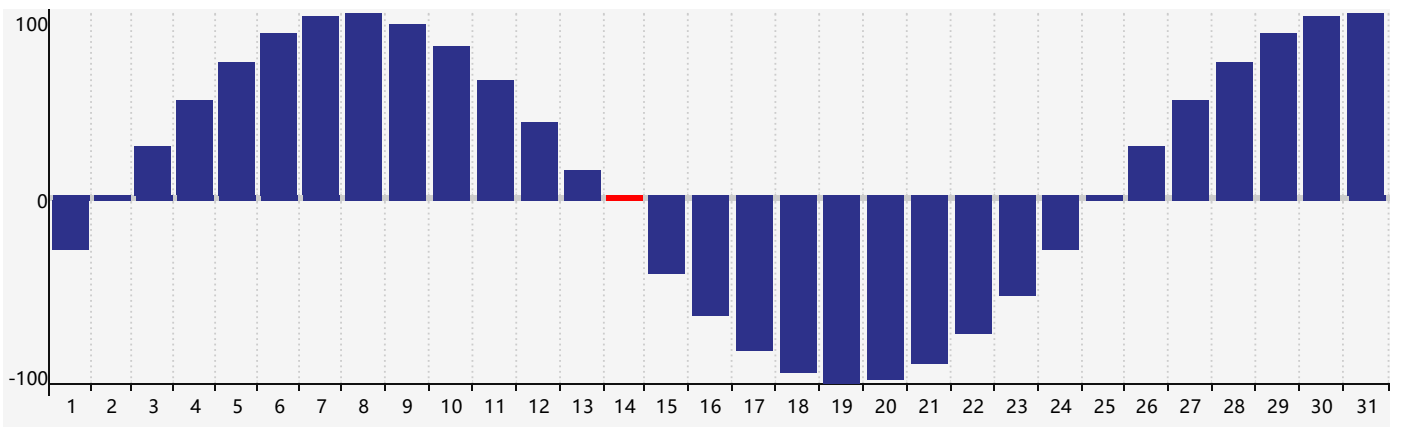

### 2021年10月智力生理周期曲线图

### 2021年10月情绪生理周期曲线图

### 2021年10月体力生理周期曲线图

公元2021年十月 农历辛丑年 [牛年]

星期日	星期一	星期二	星期三	星期四	星期五	星期六
二十 26	廿一 27	廿二 28	廿三 29	廿四 30	廿五 1	廿六 2
廿七 3	廿八 4	廿九 5	九月 初一 6	初二 7	寒露 初三 8	初四 9
初五 10	初六 11	初七 12	初八 13	初九 14 体力临界期	初十 15 情绪临界期	十一 16 智力临界期
十二 17	十三 18	十四 19	十五 20	十六 21	十七 22	霜降 十八 23
十九 24	二十 25	廿一 26	廿二 27	廿三 28	廿四 29	廿五 30
廿六 31	廿七 1	廿八 2	廿九 3	三十 4	十月初一 5	初二 6 体力临界期