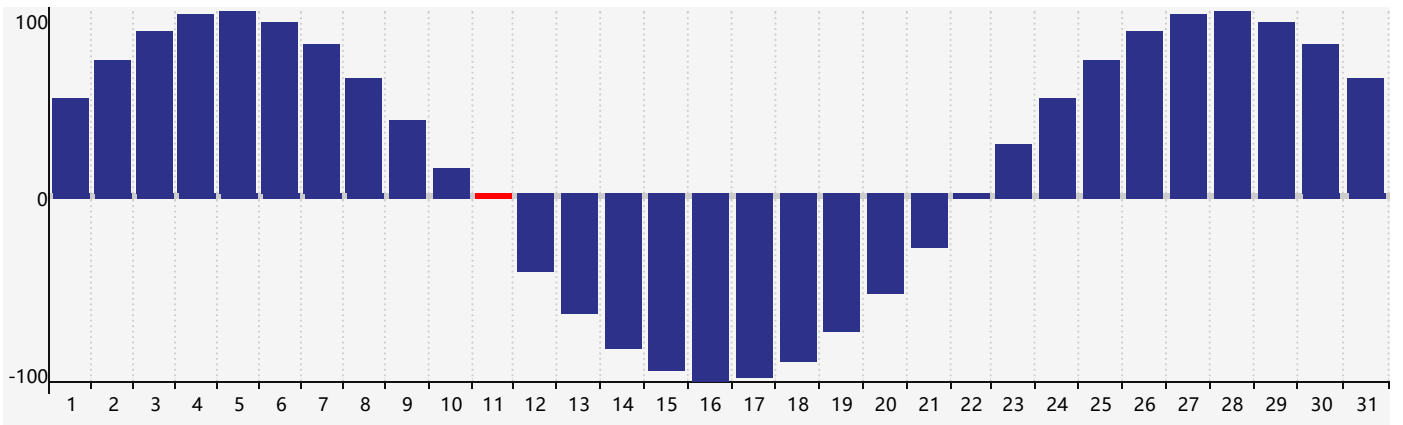

2021年10月智力生理周期曲线图

2021年10月情绪生理周期曲线图

2021年10月体力生理周期曲线图

公元2021年十月 农历辛丑年 [牛年]

星期日	星期一	星期二	星期三	星期四	星期五	星期六
二十 26	廿一 27	廿二 28	廿三 29	廿四 30	廿五 1	廿六 2
廿七 3	廿八 4	廿九 5 情绪临界期	九月初一 6	初二 7	寒露初三 8	初四 9
初五 10	初六 11 体力临界期	初七 12	初八 13	初九 14 智力临界期	初十 15	十一 16
十二 17	十三 18	十四 19	十五 20	十六 21	十七 22	霜降十八 23
十九 24	二十 25	廿一 26	廿二 27	廿三 28	廿四 29	廿五 30
廿六 31	廿七 1	廿八 2 情绪临界期	廿九 3 体力临界期	三十 4	十月初一 5	初二 6