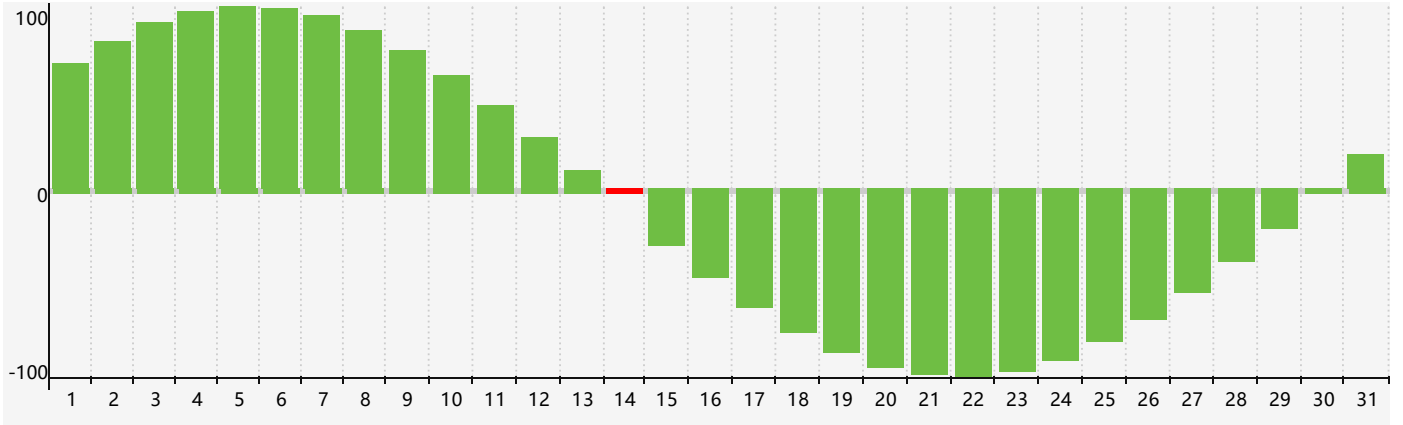

2021年10月智力生理周期曲线图

2021年10月情绪生理周期曲线图

2021年10月体力生理周期曲线图

公元2021年十月 农历辛丑年 [牛年]

星期日	星期一	星期二	星期三	星期四	星期五	星期六
二十 26	廿一 27	廿二 28	廿三 29	廿四 30	廿五 1	廿六 2
廿七 3	廿八 4	廿九 5 情绪临界期	九月初一 6	初二 7	寒露初三 8	初四 9
初五 10	初六 11 体力临界期	初七 12	初八 13	初九 14 智力临界期	初十 15	十一 16
十二 17	十三 18	十四 19	十五 20	十六 21	十七 22	霜降十八 23
十九 24	二十 25	廿一 26	廿二 27	廿三 28	廿四 29	廿五 30
廿六 31	廿七 1	廿八 2 情绪临界期	廿九 3 体力临界期	三十 4	十月初一 5	初二 6