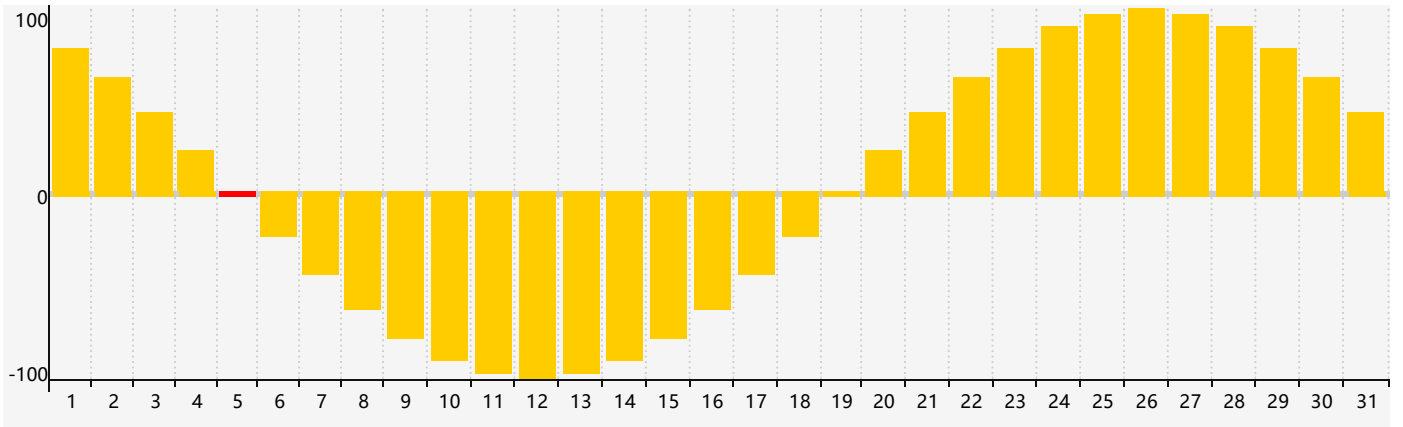

2021年10月智力生理周期曲线图

2021年10月情绪生理周期曲线图

2021年10月体力生理周期曲线图

公元2021年十月 农历辛丑年 [牛年]

星期日	星期一	星期二	星期三	星期四	星期五	星期六
二十 26	廿一 27	廿二 28	廿三 29	廿四 30	廿五 1	廿六 2
廿七 3	廿八 4	廿九 5 情绪临界期	九月初一 6	初二 7	寒露初三 8	初四 9
初五 10	初六 11 体力临界期	初七 12	初八 13	初九 14 智力临界期	初十 15	十一 16
十二 17	十三 18	十四 19	十五 20	十六 21	十七 22	霜降十八 23
十九 24	二十 25	廿一 26	廿二 27	廿三 28	廿四 29	廿五 30
廿六 31	廿七 1	廿八 2 情绪临界期	廿九 3 体力临界期	三十 4	十月初一 5	初二 6