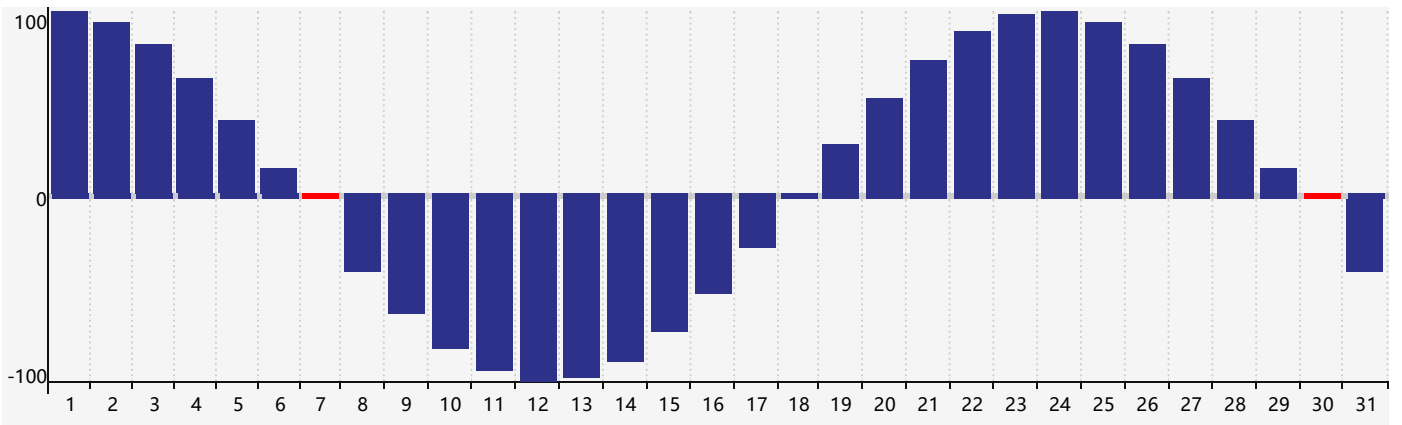

2021年10月智力生理周期曲线图

2021年10月情绪生理周期曲线图

2021年10月体力生理周期曲线图

公元2021年十月 农历辛丑年 [牛年]

星期日	星期一	星期二	星期三	星期四	星期五	星期六
二十 26	廿一 27	廿二 28	廿三 29	廿四 30	廿五 1	廿六 2
廿七 3	廿八 4	廿九 5	九月 初一 6 智力临界期	初二 7 体力临界期	寒露 初三 8	初四 9
初五 10	初六 11	初七 12 情绪临界期	初八 13	初九 14	初十 15	十一 16
十二 17	十三 18	十四 19	十五 20	十六 21	十七 22	霜降 十八 23
十九 24	二十 25	廿一 26	廿二 27	廿三 28	廿四 29	廿五 30 体力临界期
廿六 31	廿七 1	廿八 2	廿九 3	三十 4	十月初一 5	初二 6