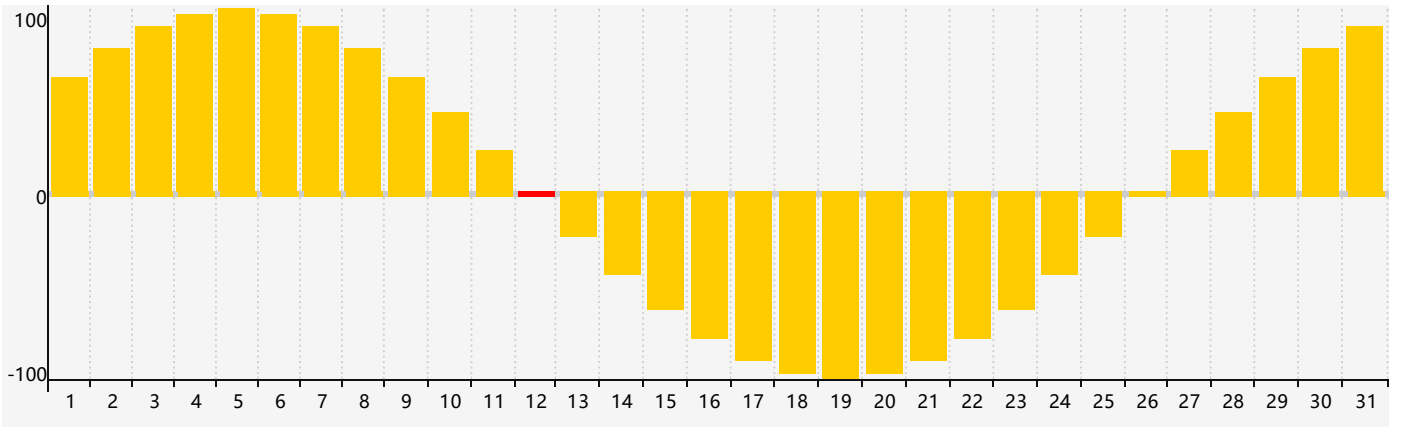

2021年10月智力生理周期曲线图

2021年10月情绪生理周期曲线图

2021年10月体力生理周期曲线图

公元2021年十月 农历辛丑年 [牛年]

星期日	星期一	星期二	星期三	星期四	星期五	星期六
二十 26	廿一 27	廿二 28	廿三 29	廿四 30	廿五 1	廿六 2
廿七 3	廿八 4	廿九 5	九月 初一 6 智力临界期	初二 7 体力临界期	寒露 初三 8	初四 9
初五 10	初六 11	初七 12 情绪临界期	初八 13	初九 14	初十 15	十一 16
十二 17	十三 18	十四 19	十五 20	十六 21	十七 22	霜降 十八 23
十九 24	二十 25	廿一 26	廿二 27	廿三 28	廿四 29	廿五 30 体力临界期
廿六 31	廿七 1	廿八 2	廿九 3	三十 4	十月初一 5	初二 6