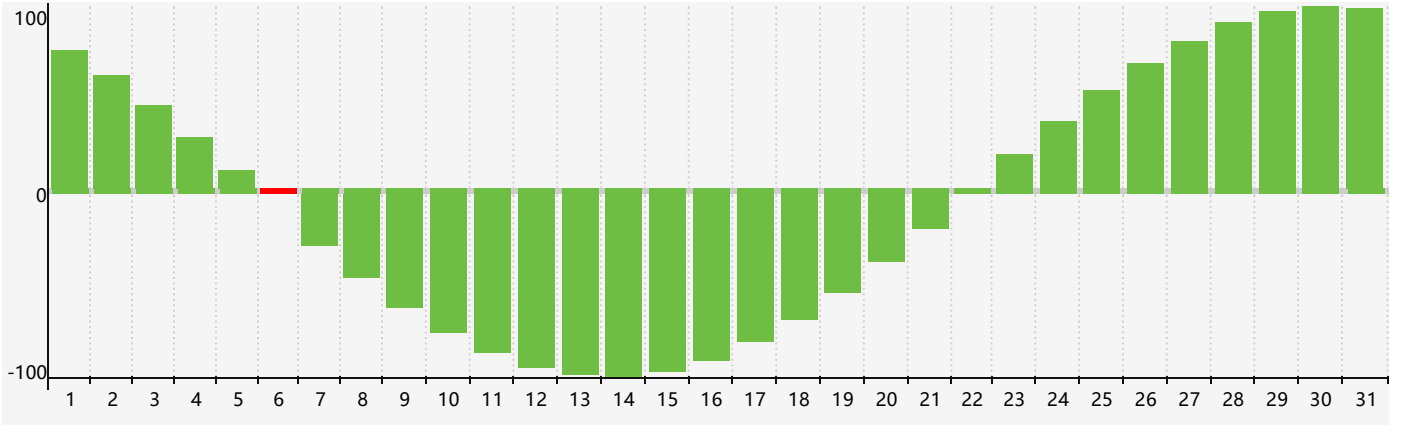

2021年10月智力生理周期曲线图

2021年10月情绪生理周期曲线图

2021年10月体力生理周期曲线图

公元2021年十月 农历辛丑年 [牛年]

星期日	星期一	星期二	星期三	星期四	星期五	星期六
二十 26	廿一 27	廿二 28	廿三 29	廿四 30	廿五 1	廿六 2
廿七 3	廿八 4	廿九 5	九月 初一 6 智力临界期	初二 7 体力临界期	寒露 初三 8	初四 9
初五 10	初六 11	初七 12 情绪临界期	初八 13	初九 14	初十 15	十一 16
十二 17	十三 18	十四 19	十五 20	十六 21	十七 22	霜降 十八 23
十九 24	二十 25	廿一 26	廿二 27	廿三 28	廿四 29	廿五 30 体力临界期
廿六 31	廿七 1	廿八 2	廿九 3	三十 4	十月初一 5	初二 6