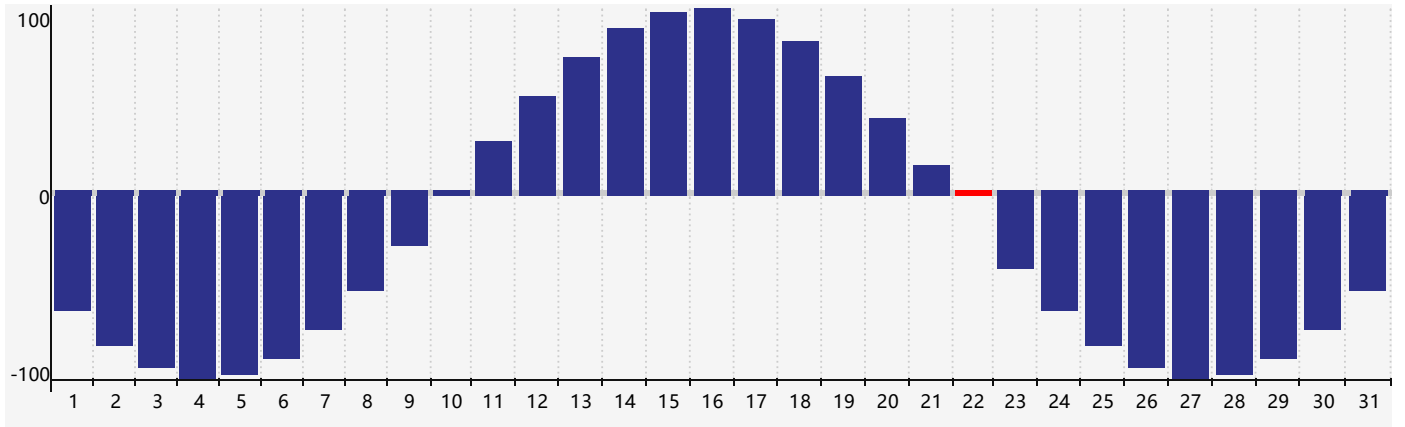

### 2021年10月体力生理周期曲线图

公元2021年十月 农历辛丑年 [牛年]

星期日	星期一	星期二	星期三	星期四	星期五	星期六
二十 26	廿一 27	廿二 28	廿三 29 体力临界期	廿四 30	廿五 1	廿六 2
廿七 3	廿八 4	廿九 5	九月初一 6	初二 7	寒露初三 8	初四 9
初五 10	初六 11	初七 12	初八 13	初九 14	初十 15	十一 16
十二 17	十三 18	十四 19	十五 20	十六 21	十七 22 体力临界期	霜降十八 23
十九 24	二十 25	廿一 26	廿二 27	廿三 28	廿四 29	廿五 30
廿六 31	廿七 1	廿八 2	廿九 3	三十 4	十月初一 5	初二 6