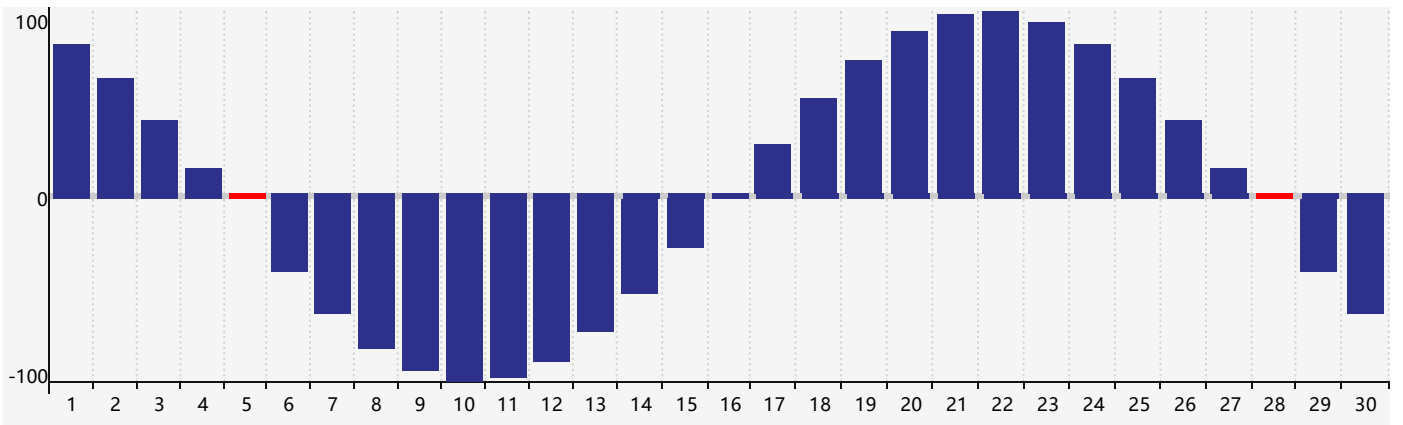

### 2021年11月智力生理周期曲线图

### 2021年11月情绪生理周期曲线图

### 2021年11月体力生理周期曲线图

公元2021年十一月 农历辛丑年 [牛年]

星期日	星期一	星期二	星期三	星期四	星期五	星期六
廿六 31 	廿七 1 	廿八 2 情绪临界期 	廿九 3 	三十 4 	十月 初一 5 体力临界期 	初二 6 
立冬 初三 7 	初四 8 	初五 9 	初六 10 	初七 11 	初八 12 	初九 13 
初十 14 	十一 15 	十二 16 	十三 17 	十四 18 	十五 19 	十六 20 
十七 21 	小雪 十八 22 	十九 23 	二十 24 	廿一 25 	廿二 26 	廿三 27 
廿四 28 智力临界期 体力临界期 	廿五 29 	廿六 30 情绪临界期 	廿七 1 	廿八 2 	廿九 3 	十一月 初一 4 