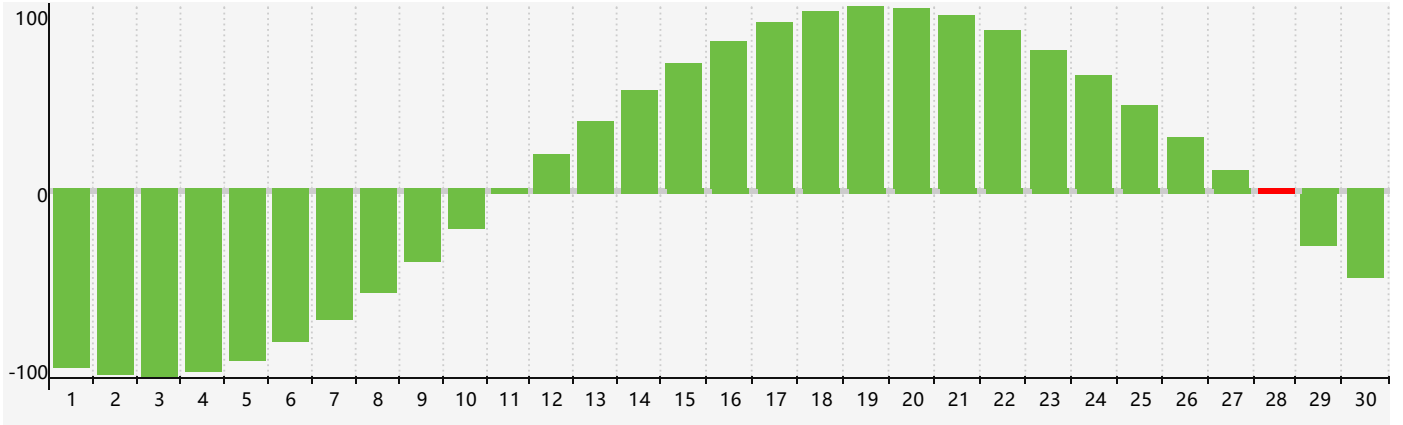

### 2021年11月智力生理周期曲线图

### 2021年11月情绪生理周期曲线图

### 2021年11月体力生理周期曲线图

公元2021年十一月 农历辛丑年 [牛年]

星期日	星期一	星期二	星期三	星期四	星期五	星期六
廿六 31 	廿七 1 	廿八 2 情绪临界期 	廿九 3 	三十 4 	十月 初一 5 体力临界期 	初二 6 
立冬 初三 7 	初四 8 	初五 9 	初六 10 	初七 11 	初八 12 	初九 13 
初十 14 	十一 15 	十二 16 	十三 17 	十四 18 	十五 19 	十六 20 
十七 21 	小雪 十八 22 	十九 23 	二十 24 	廿一 25 	廿二 26 	廿三 27 
廿四 28 智力临界期 体力临界期 	廿五 29 	廿六 30 情绪临界期 	廿七 1 	廿八 2 	廿九 3 	十一月 初一 4 