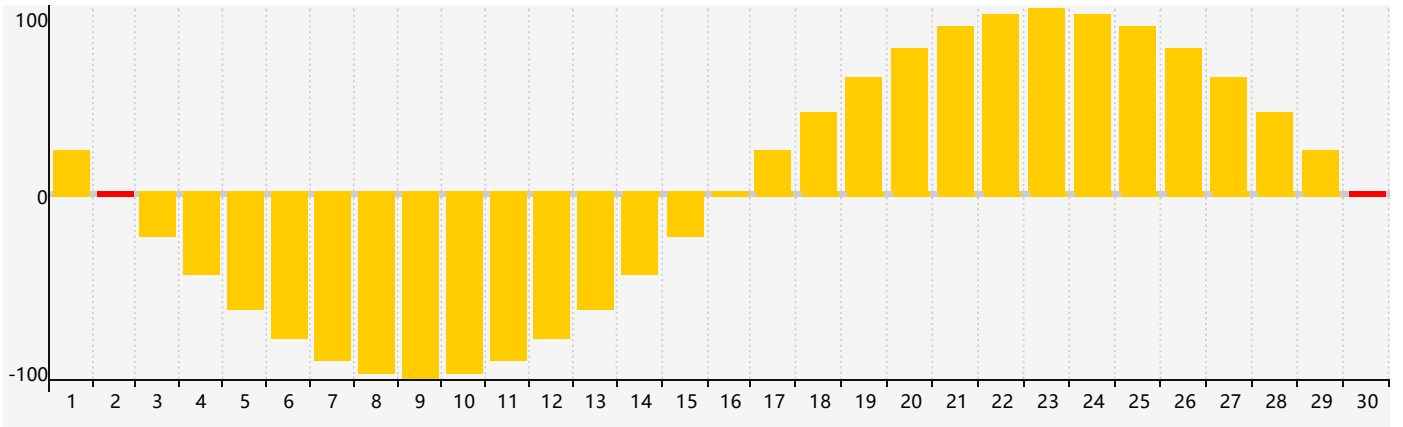

### 2021年11月智力生理周期曲线图

### 2021年11月情绪生理周期曲线图

### 2021年11月体力生理周期曲线图

公元2021年十一月 农历辛丑年 [牛年]

星期日	星期一	星期二	星期三	星期四	星期五	星期六
廿六 31 	廿七 1 	廿八 2 情绪临界期 	廿九 3 	三十 4 	十月 初一 5 体力临界期 	初二 6 
立冬 初三 7 	初四 8 	初五 9 	初六 10 	初七 11 	初八 12 	初九 13 
初十 14 	十一 15 	十二 16 	十三 17 	十四 18 	十五 19 	十六 20 
十七 21 	小雪 十八 22 	十九 23 	二十 24 	廿一 25 	廿二 26 	廿三 27 
廿四 28 智力临界期 体力临界期 	廿五 29 	廿六 30 情绪临界期 	廿七 1 	廿八 2 	廿九 3 	十一月 初一 4 