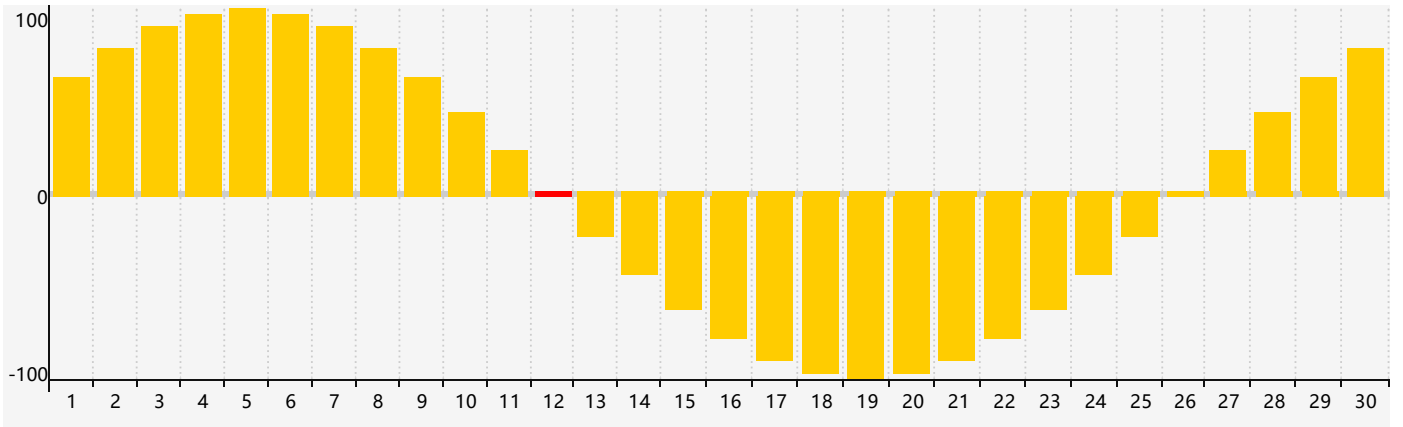

### 2021年11月智力生理周期曲线图

### 2021年11月情绪生理周期曲线图

### 2021年11月体力生理周期曲线图

公元2021年十一月 农历辛丑年 [牛年]

星期日	星期一	星期二	星期三	星期四	星期五	星期六
廿六 31	廿七 1	廿八 2	廿九 3	三十 4	十月初一 5	初二 6
立冬 初三 7	初四 8	初五 9	初六 10 体力临界期	初七 11	初八 12 情绪临界期	初九 13
初十 14	十一 15	十二 16	十三 17	十四 18	十五 19	十六 20
十七 21	小雪 十八 22	十九 23	二十 24	廿一 25	廿二 26	廿三 27
廿四 28 智力临界期	廿五 29	廿六 30	廿七 1	廿八 2	廿九 3 体力临界期	十一月 初一 4