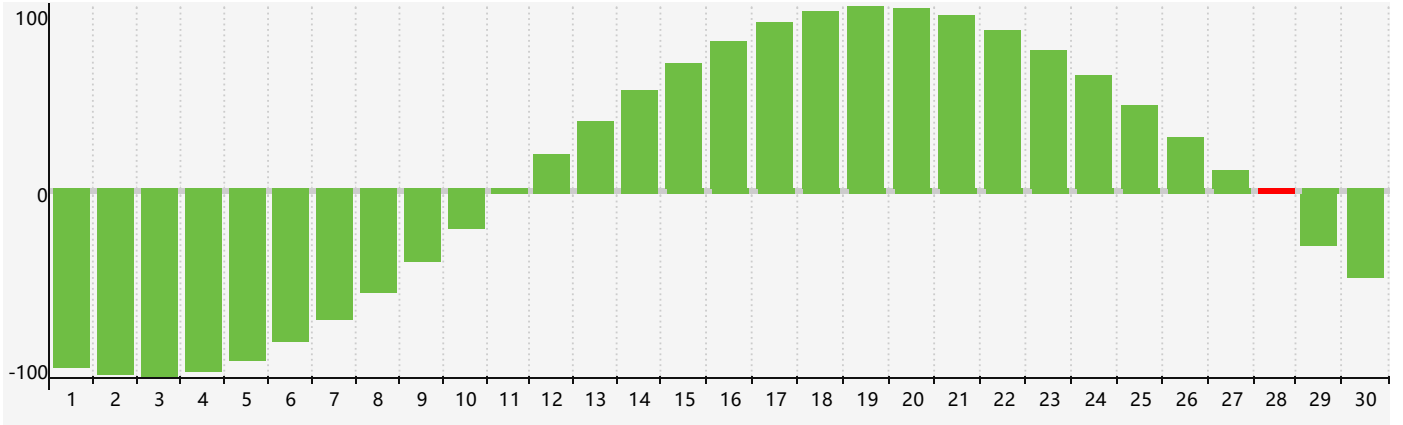

### 2021年11月智力生理周期曲线图

### 2021年11月情绪生理周期曲线图

### 2021年11月体力生理周期曲线图

公元2021年十一月 农历辛丑年 [牛年]

星期日	星期一	星期二	星期三	星期四	星期五	星期六
廿六 31	廿七 1	廿八 2	廿九 3	三十 4	十月初一 5	初二 6
立冬 初三 7	初四 8	初五 9	初六 10 体力临界期	初七 11	初八 12 情绪临界期	初九 13
初十 14	十一 15	十二 16	十三 17	十四 18	十五 19	十六 20
十七 21	小雪 十八 22	十九 23	二十 24	廿一 25	廿二 26	廿三 27
廿四 28 智力临界期	廿五 29	廿六 30	廿七 1	廿八 2	廿九 3 体力临界期	十一月 初一 4