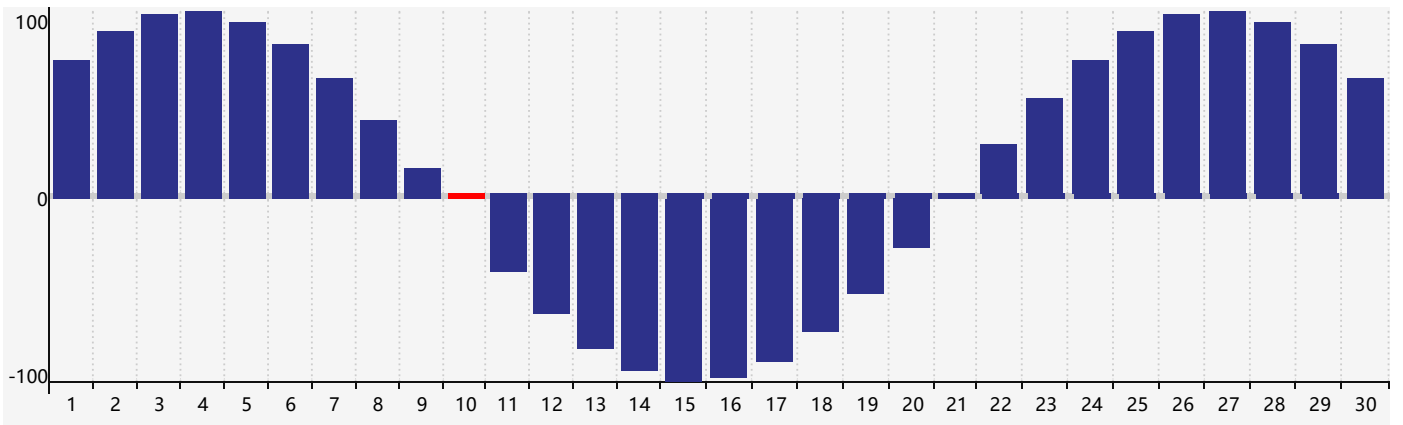

### 2021年11月智力生理周期曲线图

### 2021年11月情绪生理周期曲线图

### 2021年11月体力生理周期曲线图

公元2021年十一月 农历辛丑年 [牛年]

星期日	星期一	星期二	星期三	星期四	星期五	星期六
廿六 31	廿七 1	廿八 2	廿九 3	三十 4	十月初一 5	初二 6
立冬 初三 7	初四 8	初五 9	初六 10 体力临界期	初七 11	初八 12 情绪临界期	初九 13
初十 14	十一 15	十二 16	十三 17	十四 18	十五 19	十六 20
十七 21	小雪 十八 22	十九 23	二十 24	廿一 25	廿二 26	廿三 27
廿四 28 智力临界期	廿五 29	廿六 30	廿七 1	廿八 2	廿九 3 体力临界期	十一月 初一 4