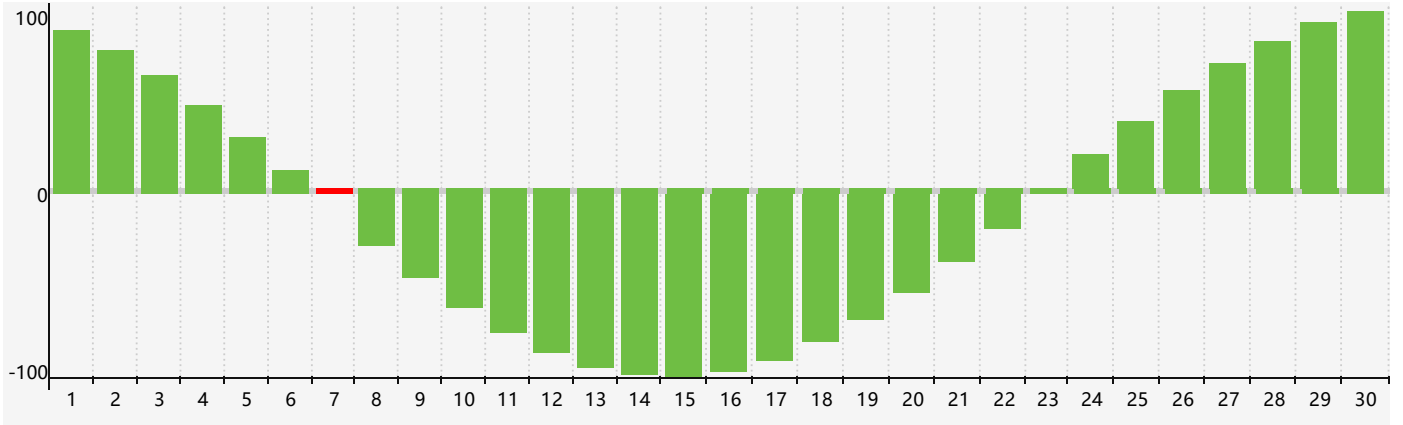

### 2021年11月智力生理周期曲线图

### 2021年11月情绪生理周期曲线图

### 2021年11月体力生理周期曲线图

公元2021年十一月 农历辛丑年 [牛年]

星期日	星期一	星期二	星期三	星期四	星期五	星期六
廿六 31	廿七 1	廿八 2	廿九 3	三十 4	十月 初一 5	初二 6
立冬 初三 7 <b>智力临界期</b>	初四 8	初五 9	初六 10	初七 11	初八 12	初九 13
初十 14	十一 15	十二 16	十三 17	十四 18	十五 19	十六 20 <b>情绪临界期</b>
十七 21	小雪 十八 22 <b>体力临界期</b>	十九 23	二十 24	廿一 25	廿二 26	廿三 27
廿四 28	廿五 29	廿六 30	廿七 1	廿八 2	廿九 3	十一月 初一 4