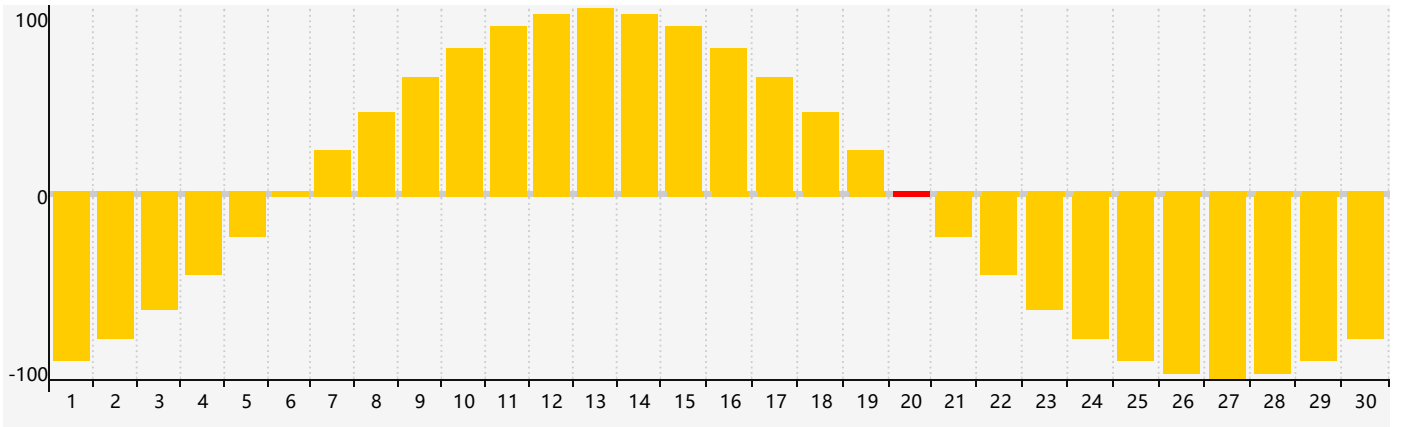

### 2021年11月智力生理周期曲线图

### 2021年11月情绪生理周期曲线图

### 2021年11月体力生理周期曲线图

公元2021年十一月 农历辛丑年 [牛年]

星期日	星期一	星期二	星期三	星期四	星期五	星期六
廿六 31	廿七 1	廿八 2	廿九 3	三十 4	十月 初一 5	初二 6
立冬 初三 7 <b>智力临界期</b>	初四 8	初五 9	初六 10	初七 11	初八 12	初九 13
初十 14	十一 15	十二 16	十三 17	十四 18	十五 19	十六 20 <b>情绪临界期</b>
十七 21	小雪 十八 22 <b>体力临界期</b>	十九 23	二十 24	廿一 25	廿二 26	廿三 27
廿四 28	廿五 29	廿六 30	廿七 1	廿八 2	廿九 3	十一月 初一 4