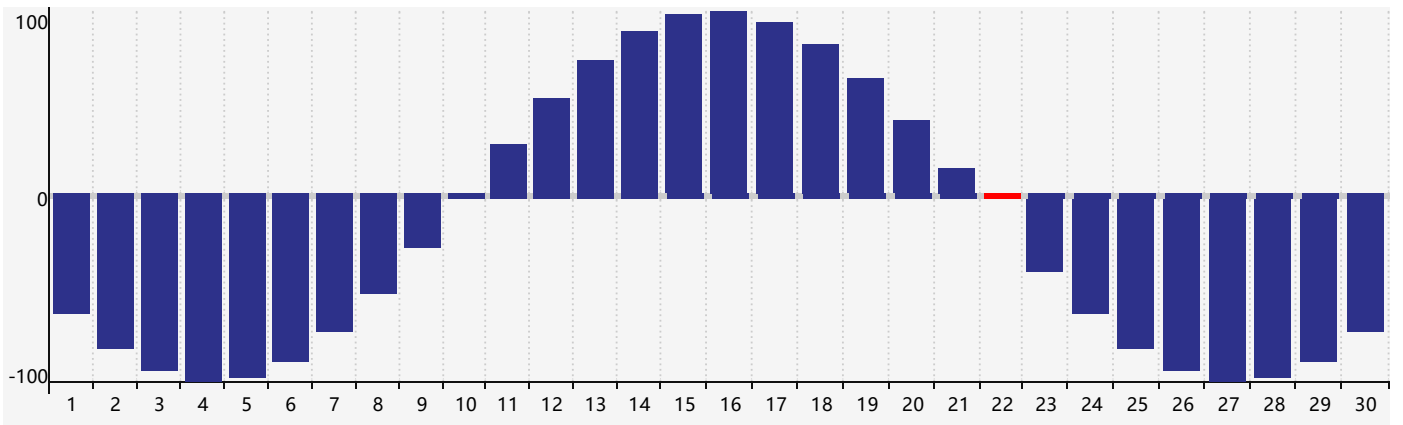

### 2021年11月智力生理周期曲线图

### 2021年11月情绪生理周期曲线图

### 2021年11月体力生理周期曲线图

公元2021年十一月 农历辛丑年 [牛年]

星期日	星期一	星期二	星期三	星期四	星期五	星期六
廿六 31	廿七 1	廿八 2	廿九 3	三十 4	十月 初一 5	初二 6
立冬 初三 7 <b>智力临界期</b>	初四 8	初五 9	初六 10	初七 11	初八 12	初九 13
初十 14	十一 15	十二 16	十三 17	十四 18	十五 19	十六 20 <b>情绪临界期</b>
十七 21	小雪 十八 22 <b>体力临界期</b>	十九 23	二十 24	廿一 25	廿二 26	廿三 27
廿四 28	廿五 29	廿六 30	廿七 1	廿八 2	廿九 3	十一月 初一 4