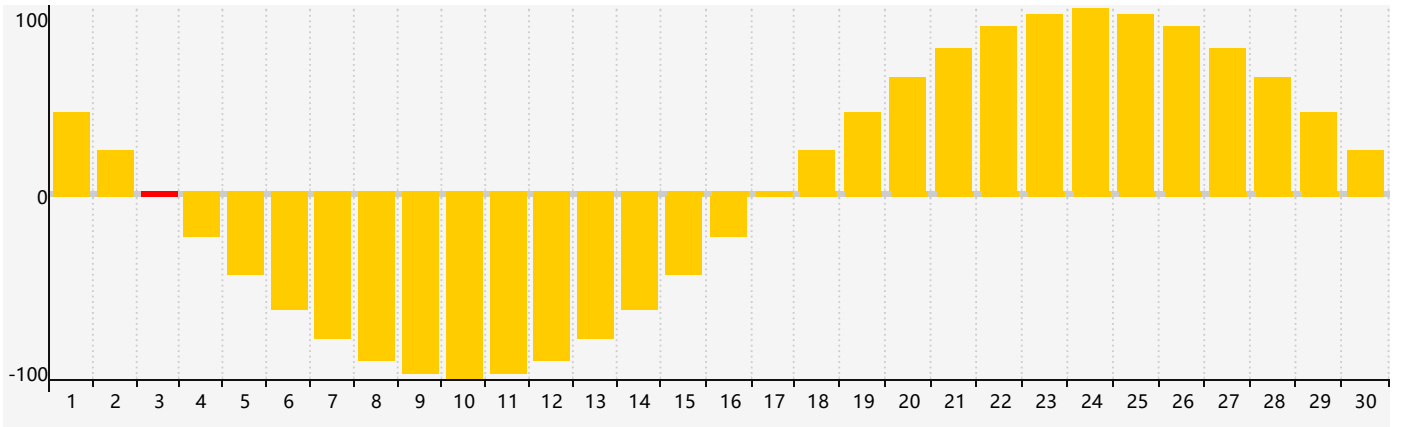

2021年11月智力生理周期曲线图

2021年11月情绪生理周期曲线图

2021年11月体力生理周期曲线图

公元2021年十一月 农历辛丑年 [牛年]

星期日	星期一	星期二	星期三	星期四	星期五	星期六
廿六 31	廿七 1	廿八 2	廿九 3 情绪临界期	三十 4	十月 初一 5 智力临界期	初二 6
立冬 初三 7	初四 8	初五 9	初六 10	初七 11 体力临界期	初八 12	初九 13
初十 14	十一 15	十二 16	十三 17	十四 18	十五 19	十六 20
十七 21	小雪 十八 22	十九 23	二十 24	廿一 25	廿二 26	廿三 27
廿四 28	廿五 29	廿六 30	廿七 1 情绪临界期	廿八 2	廿九 3	十一月 初一 4 体力临界期