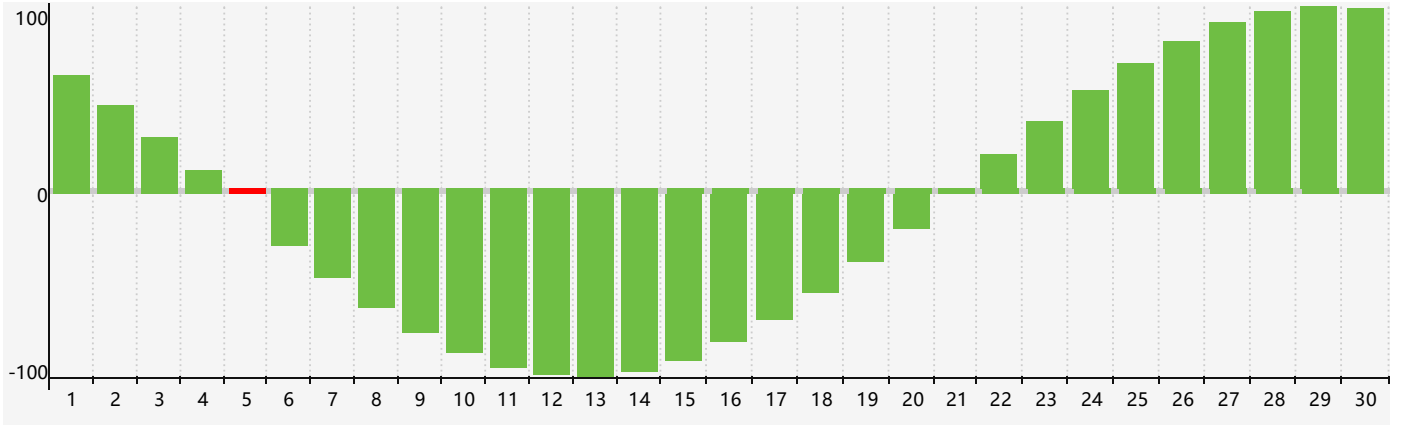

2021年11月智力生理周期曲线图

2021年11月情绪生理周期曲线图

2021年11月体力生理周期曲线图

公元2021年十一月 农历辛丑年 [牛年]

星期日	星期一	星期二	星期三	星期四	星期五	星期六
廿六 31	廿七 1	廿八 2	廿九 3 情绪临界期	三十 4	十月 初一 5 智力临界期	初二 6
立冬 初三 7	初四 8	初五 9	初六 10	初七 11 体力临界期	初八 12	初九 13
初十 14	十一 15	十二 16	十三 17	十四 18	十五 19	十六 20
十七 21	小雪 十八 22	十九 23	二十 24	廿一 25	廿二 26	廿三 27
廿四 28	廿五 29	廿六 30	廿七 1 情绪临界期	廿八 2	廿九 3	十一月 初一 4 体力临界期