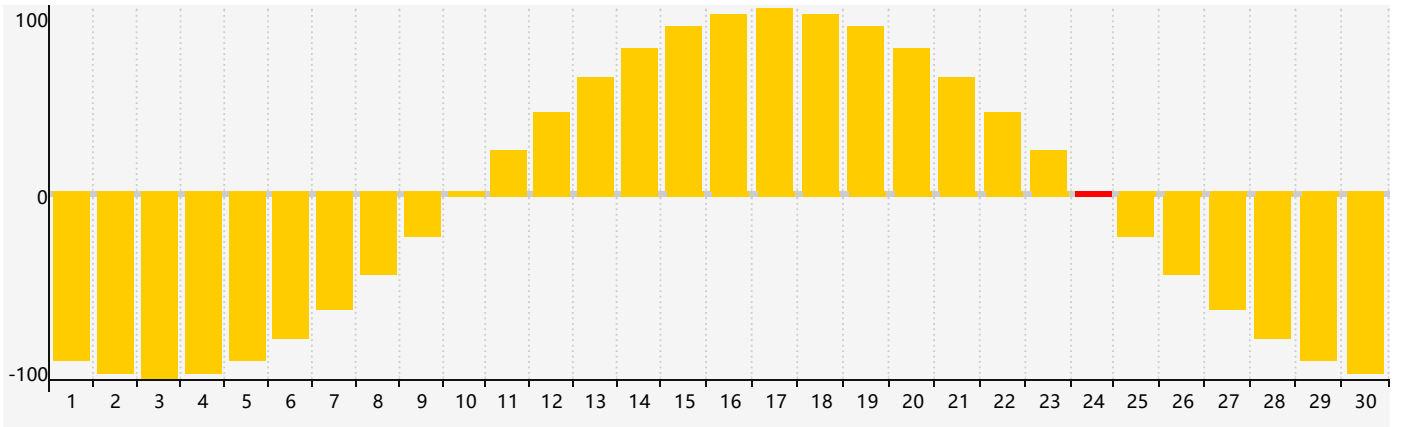

### 2021年11月智力生理周期曲线图

### 2021年11月情绪生理周期曲线图

### 2021年11月体力生理周期曲线图

公元2021年十一月 农历辛丑年 [牛年]

星期日	星期一	星期二	星期三	星期四	星期五	星期六
廿六 31	廿七 1	廿八 2 智力临界期	廿九 3	三十 4	十月初一 5	初二 6
立冬 初三 7	初四 8	初五 9	初六 10	初七 11 体力临界期	初八 12	初九 13
初十 14	十一 15	十二 16	十三 17	十四 18	十五 19	十六 20
十七 21	小雪 十八 22	十九 23	二十 24 情绪临界期	廿一 25	廿二 26	廿三 27
廿四 28	廿五 29	廿六 30	廿七 1	廿八 2	廿九 3	十一月 初一 4 体力临界期