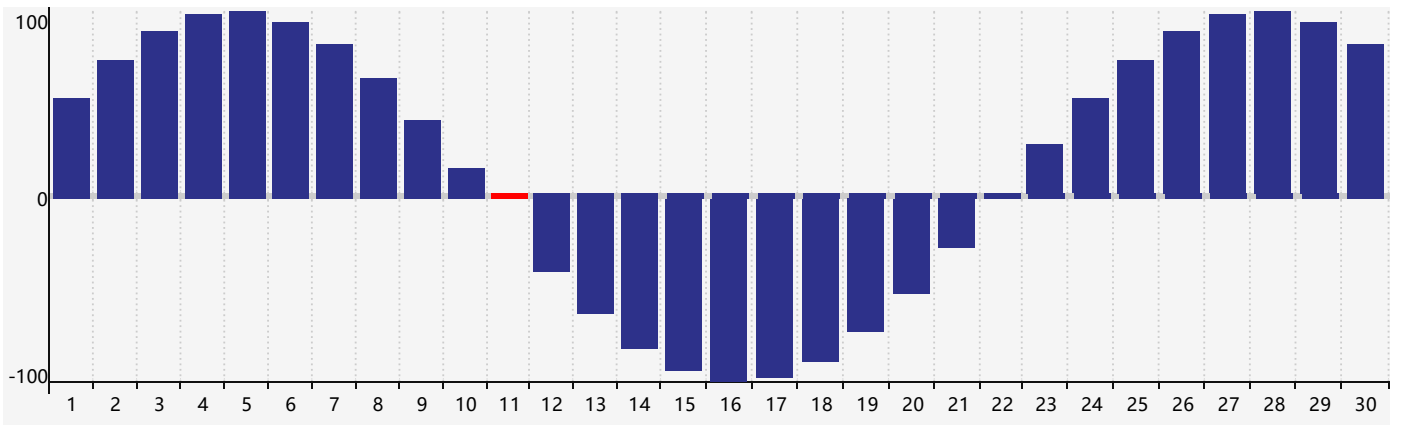

### 2021年11月智力生理周期曲线图

### 2021年11月情绪生理周期曲线图

### 2021年11月体力生理周期曲线图

公元2021年十一月 农历辛丑年 [牛年]

星期日	星期一	星期二	星期三	星期四	星期五	星期六
廿六 31	廿七 1	廿八 2 智力临界期	廿九 3	三十 4	十月初一 5	初二 6
立冬 初三 7	初四 8	初五 9	初六 10	初七 11 体力临界期	初八 12	初九 13
初十 14	十一 15	十二 16	十三 17	十四 18	十五 19	十六 20
十七 21	小雪 十八 22	十九 23	二十 24 情绪临界期	廿一 25	廿二 26	廿三 27
廿四 28	廿五 29	廿六 30	廿七 1	廿八 2	廿九 3	十一月 初一 4 体力临界期