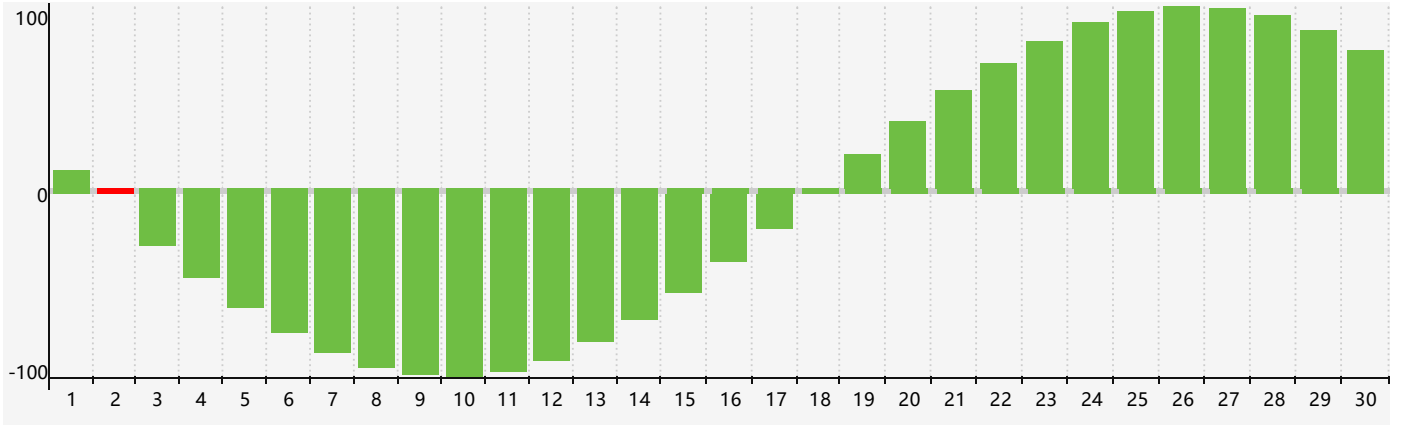

### 2021年11月智力生理周期曲线图

### 2021年11月情绪生理周期曲线图

### 2021年11月体力生理周期曲线图

公元2021年十一月 农历辛丑年 [牛年]

星期日	星期一	星期二	星期三	星期四	星期五	星期六
廿六 31	廿七 1	廿八 2 智力临界期	廿九 3	三十 4	十月初一 5	初二 6
立冬 初三 7	初四 8	初五 9	初六 10	初七 11 体力临界期	初八 12	初九 13
初十 14	十一 15	十二 16	十三 17	十四 18	十五 19	十六 20
十七 21	小雪 十八 22	十九 23	二十 24 情绪临界期	廿一 25	廿二 26	廿三 27
廿四 28	廿五 29	廿六 30	廿七 1	廿八 2	廿九 3	十一月 初一 4 体力临界期