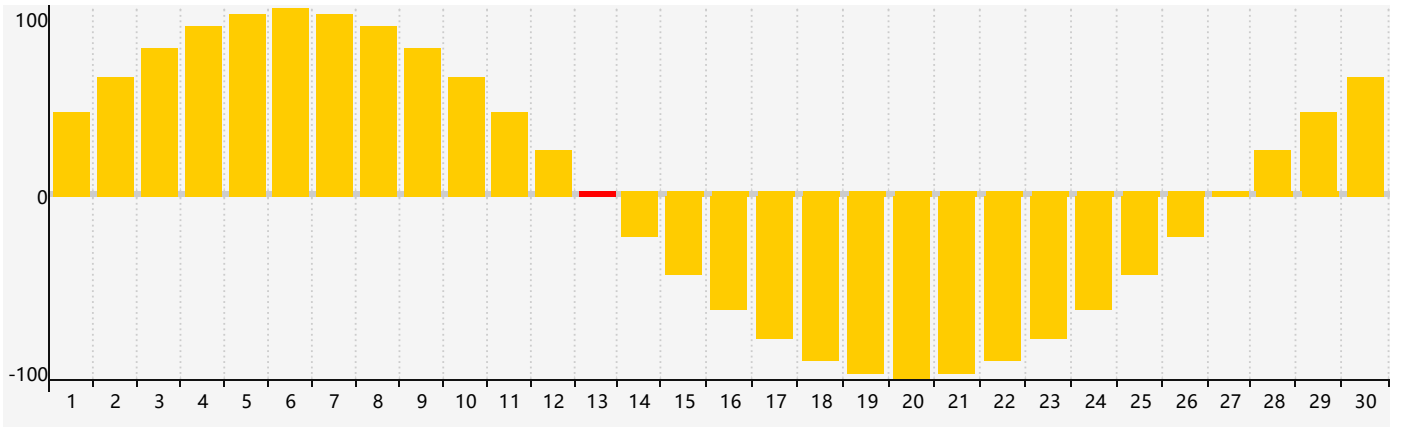

2021年11月智力生理周期曲线图

2021年11月情绪生理周期曲线图

2021年11月体力生理周期曲线图

公元2021年十一月 农历辛丑年 [牛年]

星期日	星期一	星期二	星期三	星期四	星期五	星期六
廿六 31	廿七 1	廿八 2	廿九 3	三十 4	十月初一 5	初二 6
立冬 初三 7	初四 8	初五 9 智力临界期	初六 10	初七 11	初八 12	初九 13 情绪临界期
初十 14	十一 15 体力临界期	十二 16	十三 17	十四 18	十五 19	十六 20
十七 21	小雪 十八 22	十九 23	二十 24	廿一 25	廿二 26	廿三 27
廿四 28	廿五 29	廿六 30	廿七 1	廿八 2	廿九 3	十一月 初一 4