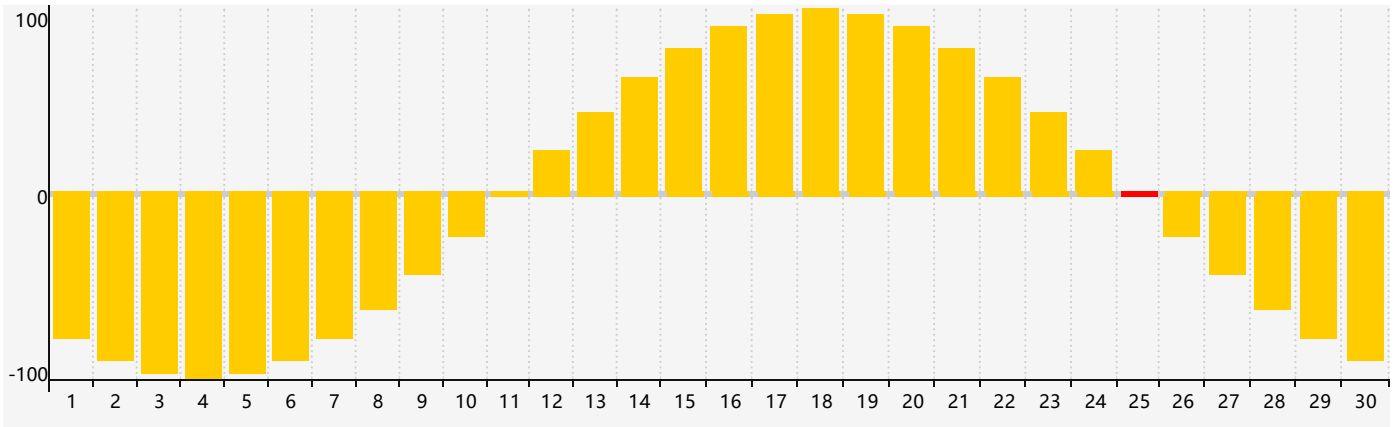

### 2021年11月智力生理周期曲线图

### 2021年11月情绪生理周期曲线图

### 2021年11月体力生理周期曲线图

公元2021年十一月 农历辛丑年 [牛年]

星期日	星期一	星期二	星期三	星期四	星期五	星期六
廿六 31	廿七 1	廿八 2	廿九 3	三十 4	十月初一 5	初二 6
立冬 初三 7	初四 8	初五 9	初六 10	初七 11	初八 12	初九 13
初十 14	十一 15	十二 16 体力临界期	十三 17	十四 18	十五 19 智力临界期	十六 20
十七 21	小雪 十八 22	十九 23	二十 24	廿一 25 情绪临界期	廿二 26	廿三 27
廿四 28	廿五 29	廿六 30	廿七 1	廿八 2	廿九 3	十一月 初一 4