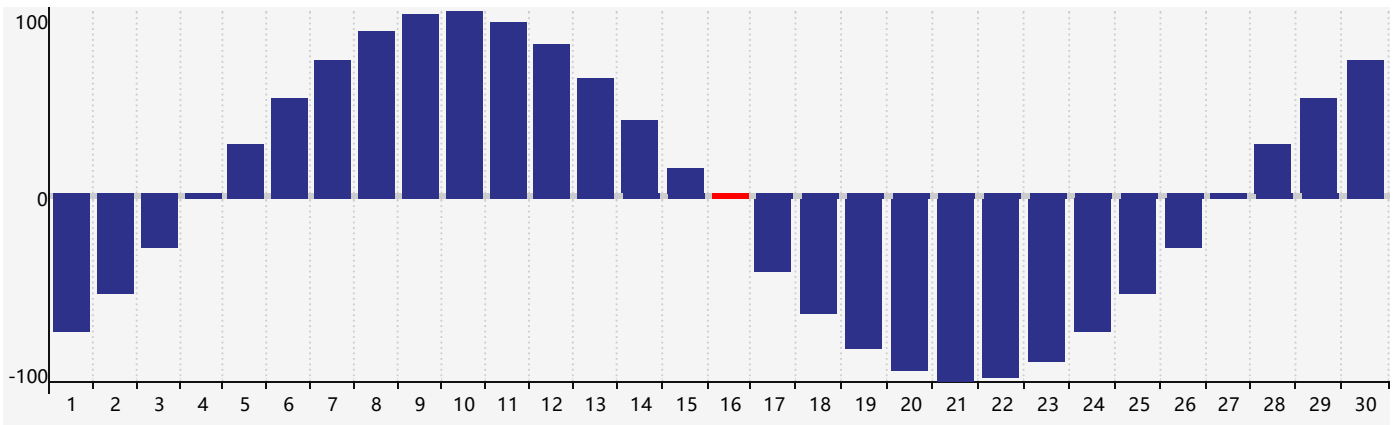

### 2021年11月智力生理周期曲线图

### 2021年11月情绪生理周期曲线图

### 2021年11月体力生理周期曲线图

公元2021年十一月 农历辛丑年 [牛年]

星期日	星期一	星期二	星期三	星期四	星期五	星期六
廿六 31	廿七 1	廿八 2	廿九 3	三十 4	十月初一 5	初二 6
立冬 初三 7	初四 8	初五 9	初六 10	初七 11	初八 12	初九 13
初十 14	十一 15	十二 16 体力临界期	十三 17	十四 18	十五 19 智力临界期	十六 20
十七 21	小雪 十八 22	十九 23	二十 24	廿一 25 情绪临界期	廿二 26	廿三 27
廿四 28	廿五 29	廿六 30	廿七 1	廿八 2	廿九 3	十一月 初一 4