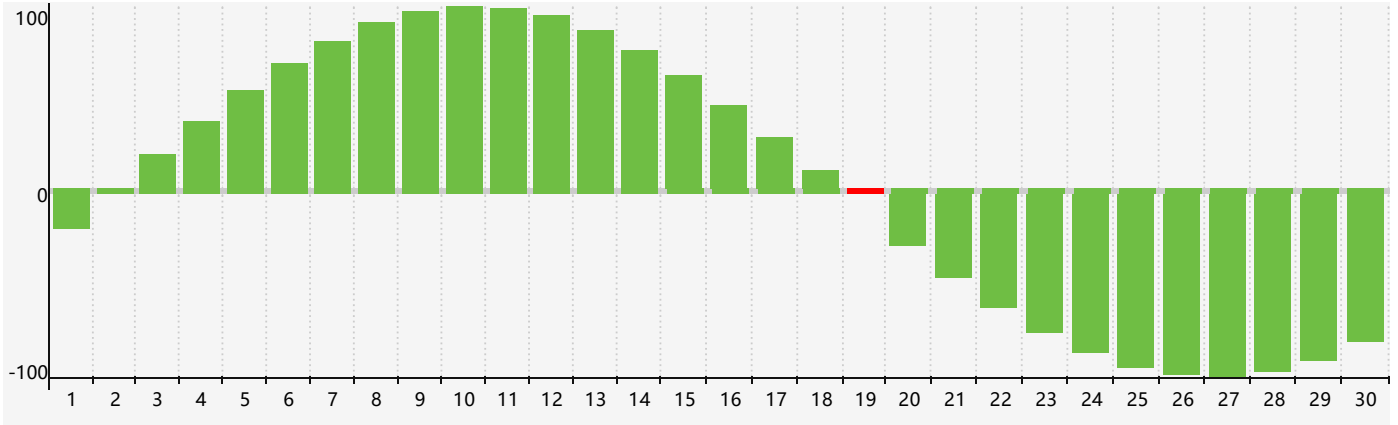

### 2021年11月智力生理周期曲线图

### 2021年11月情绪生理周期曲线图

### 2021年11月体力生理周期曲线图

公元2021年十一月 农历辛丑年 [牛年]

星期日	星期一	星期二	星期三	星期四	星期五	星期六
廿六 31	廿七 1	廿八 2	廿九 3	三十 4	十月初一 5	初二 6
立冬 初三 7	初四 8	初五 9	初六 10	初七 11	初八 12	初九 13
初十 14	十一 15	十二 16 体力临界期	十三 17	十四 18	十五 19 智力临界期	十六 20
十七 21	小雪 十八 22	十九 23	二十 24	廿一 25 情绪临界期	廿二 26	廿三 27
廿四 28	廿五 29	廿六 30	廿七 1	廿八 2	廿九 3	十一月 初一 4