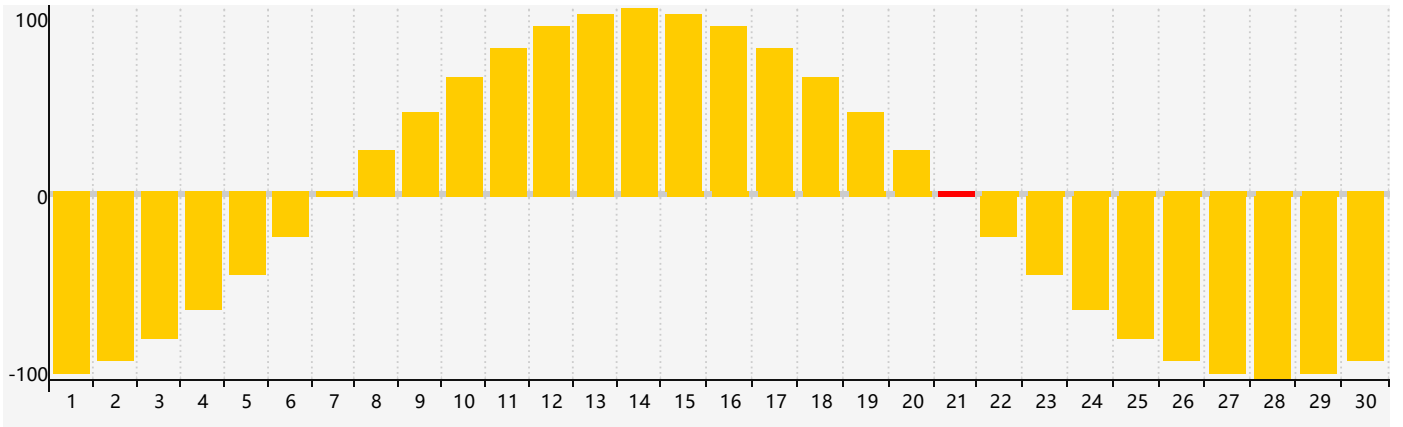

### 2021年11月智力生理周期曲线图

### 2021年11月情绪生理周期曲线图

### 2021年11月体力生理周期曲线图

公元2021年十一月 农历辛丑年 [牛年]

星期日	星期一	星期二	星期三	星期四	星期五	星期六
廿六 31	廿七 1	廿八 2	廿九 3	三十 4	十月初一 5	初二 6
立冬 初三 7	初四 8	初五 9	初六 10	初七 11	初八 12	初九 13
初十 14 智力临界期	十一 15	十二 16	十三 17	十四 18	十五 19	十六 20 体力临界期
十七 21 情绪临界期	小雪 十八 22	十九 23	二十 24	廿一 25	廿二 26	廿三 27
廿四 28	廿五 29	廿六 30	廿七 1	廿八 2	廿九 3	十一月 初一 4