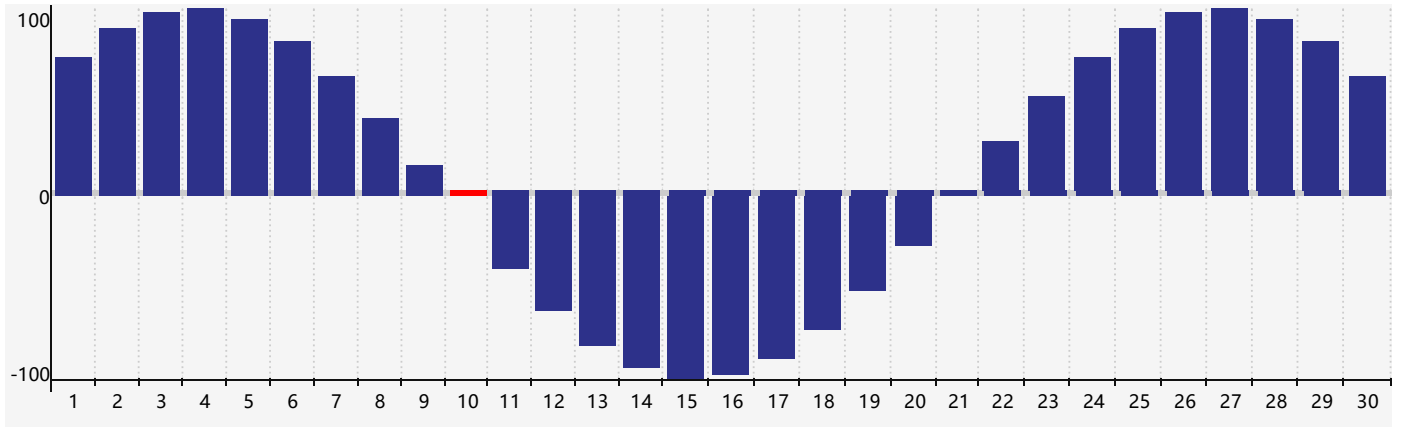

### 2021年11月体力生理周期曲线图

公元2021年十一月 农历辛丑年 [牛年]

星期日	星期一	星期二	星期三	星期四	星期五	星期六
廿六 31	廿七 1	廿八 2	廿九 3	三十 4	十月 初一 5	初二 6
立冬 初三 7	初四 8	初五 9	初六 10 体力临界期	初七 11	初八 12	初九 13
初十 14	十一 15	十二 16	十三 17	十四 18	十五 19	十六 20
十七 21	小雪 十八 22	十九 23	二十 24	廿一 25	廿二 26	廿三 27
廿四 28	廿五 29	廿六 30	廿七 1	廿八 2	廿九 3 体力临界期	十一月 初一 4