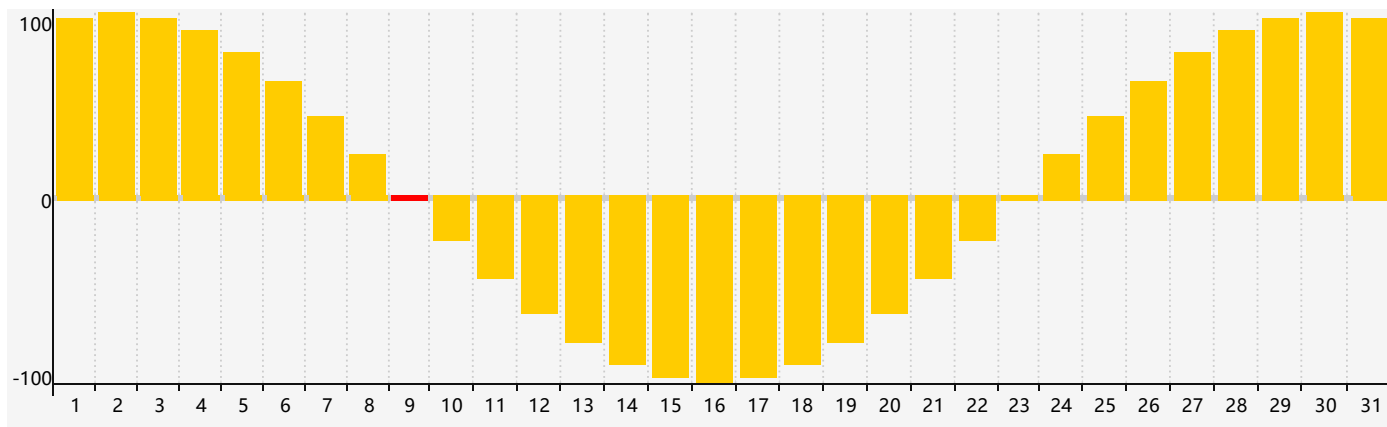

### 2021年12月智力生理周期曲线图

### 2021年12月情绪生理周期曲线图

### 2021年12月体力生理周期曲线图

公元2021年十二月 农历辛丑年 [牛年]

星期日	星期一	星期二	星期三	星期四	星期五	星期六
廿四 28 智力临界期	廿五 29	廿六 30	廿七 1	廿八 2	廿九 3 体力临界期	十一月 4 初一
初二 5	初三 6	大雪 初四 7	初五 8	初六 9 情绪临界期	初七 10	初八 11
初九 12	初十 13	十一 14	十二 15	十三 16	十四 17	十五 18
十六 19	十七 20	冬至 十八 21	十九 22	二十 23	廿一 24	廿二 25
廿三 26 体力临界期	廿四 27	廿五 28	廿六 29	廿七 30	廿八 31 智力临界期	廿九 1