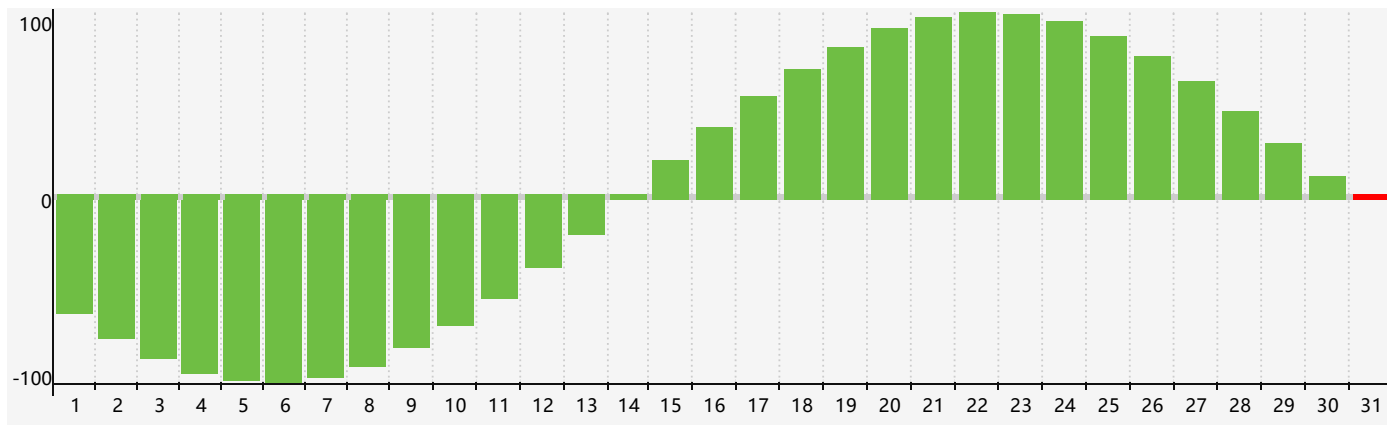

### 2021年12月智力生理周期曲线图

### 2021年12月情绪生理周期曲线图

### 2021年12月体力生理周期曲线图

公元2021年十二月 农历辛丑年 [牛年]

星期日	星期一	星期二	星期三	星期四	星期五	星期六
廿四 28 智力临界期	廿五 29	廿六 30	廿七 1	廿八 2	廿九 3 体力临界期	十一月 4 初一
初二 5	初三 6	大雪 初四 7	初五 8	初六 9 情绪临界期	初七 10	初八 11
初九 12	初十 13	十一 14	十二 15	十三 16	十四 17	十五 18
十六 19	十七 20	冬至 十八 21	十九 22	二十 23	廿一 24	廿二 25
廿三 26 体力临界期	廿四 27	廿五 28	廿六 29	廿七 30	廿八 31 智力临界期	廿九 1