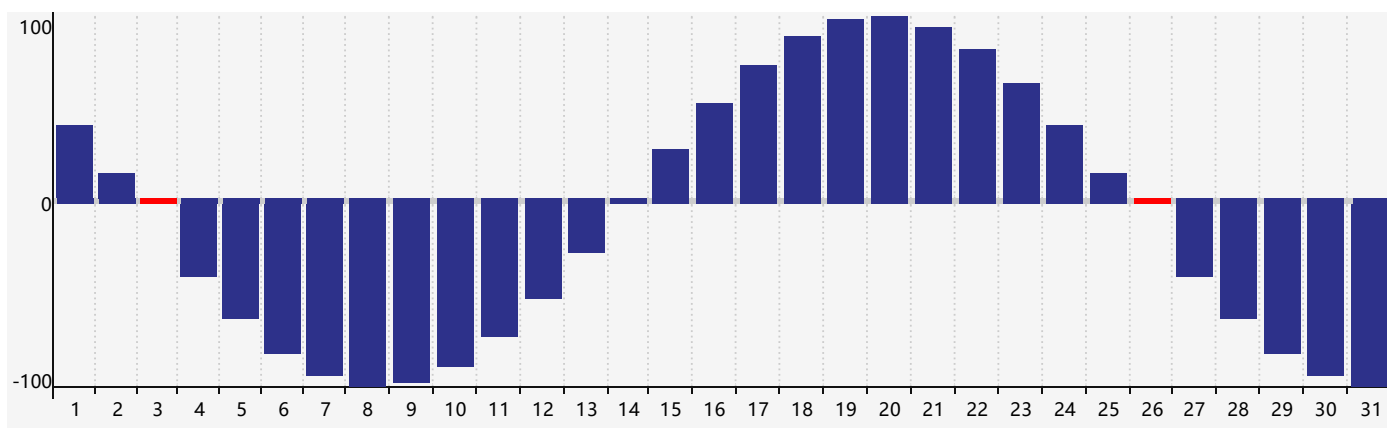

### 2021年12月智力生理周期曲线图

### 2021年12月情绪生理周期曲线图

### 2021年12月体力生理周期曲线图

公元2021年十二月 农历辛丑年 [牛年]

星期日	星期一	星期二	星期三	星期四	星期五	星期六
廿四 28 智力临界期	廿五 29	廿六 30	廿七 1	廿八 2	廿九 3 体力临界期	十一月 4 初一
初二 5	初三 6	大雪 初四 7	初五 8	初六 9 情绪临界期	初七 10	初八 11
初九 12	初十 13	十一 14	十二 15	十三 16	十四 17	十五 18
十六 19	十七 20	冬至 十八 21	十九 22	二十 23	廿一 24	廿二 25
廿三 26 体力临界期	廿四 27	廿五 28	廿六 29	廿七 30	廿八 31 智力临界期	廿九 1