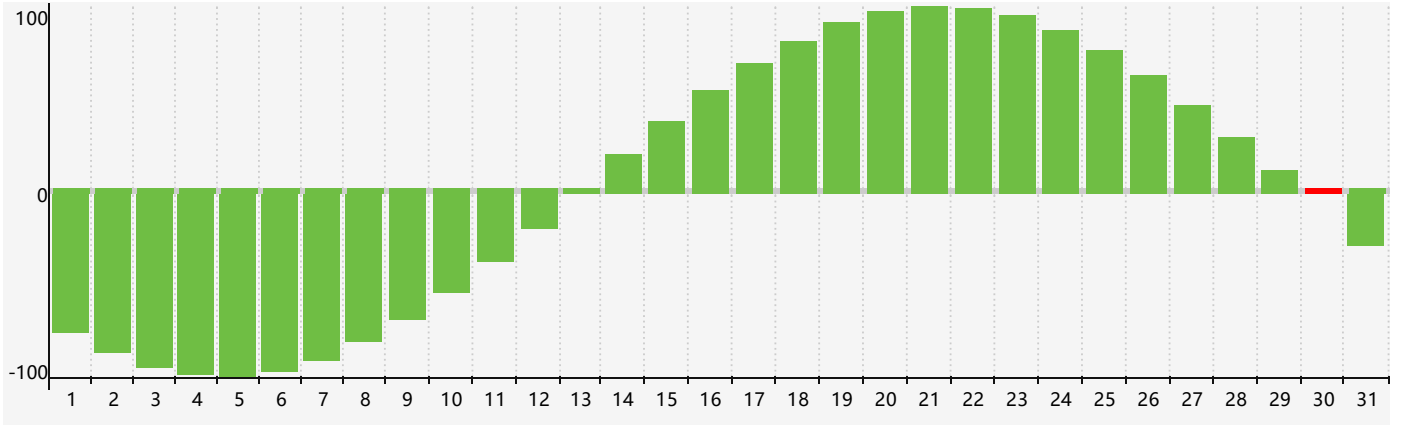

### 2021年12月智力生理周期曲线图

### 2021年12月情绪生理周期曲线图

### 2021年12月体力生理周期曲线图

公元2021年十二月 农历辛丑年 [牛年]

星期日	星期一	星期二	星期三	星期四	星期五	星期六
廿四 28 体力临界期	廿五 29	廿六 30	廿七 1	廿八 2	廿九 3	十一月 4 初一
初二 5	初三 6	大雪 初四 7	初五 8	初六 9	初七 10	初八 11
初九 12	初十 13	十一 14	十二 15	十三 16	十四 17	十五 18
十六 19	十七 20	冬至 十八 21 体力临界期	十九 22	二十 23 情绪临界期	廿一 24	廿二 25
廿三 26	廿四 27	廿五 28	廿六 29	廿七 30 智力临界期	廿八 31	廿九 1