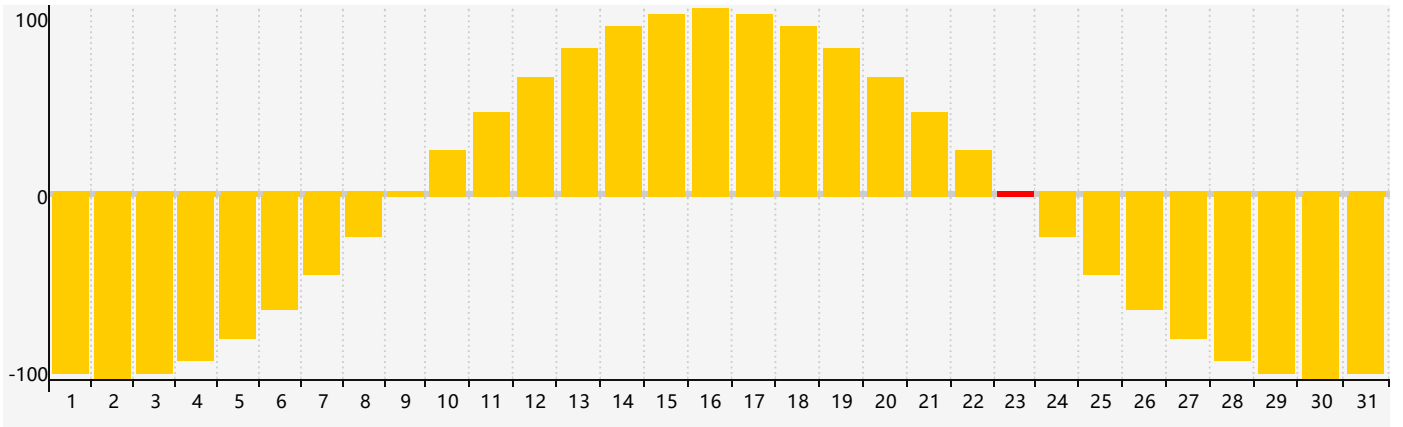

### 2021年12月智力生理周期曲线图

### 2021年12月情绪生理周期曲线图

### 2021年12月体力生理周期曲线图

公元2021年十二月 农历辛丑年 [牛年]

星期日	星期一	星期二	星期三	星期四	星期五	星期六
廿四 28 体力临界期	廿五 29	廿六 30	廿七 1	廿八 2	廿九 3	十一月 4 初一
初二 5	初三 6	大雪 初四 7	初五 8	初六 9	初七 10	初八 11
初九 12	初十 13	十一 14	十二 15	十三 16	十四 17	十五 18
十六 19	十七 20	冬至 十八 21 体力临界期	十九 22	二十 23 情绪临界期	廿一 24	廿二 25
廿三 26	廿四 27	廿五 28	廿六 29	廿七 30 智力临界期	廿八 31	廿九 1