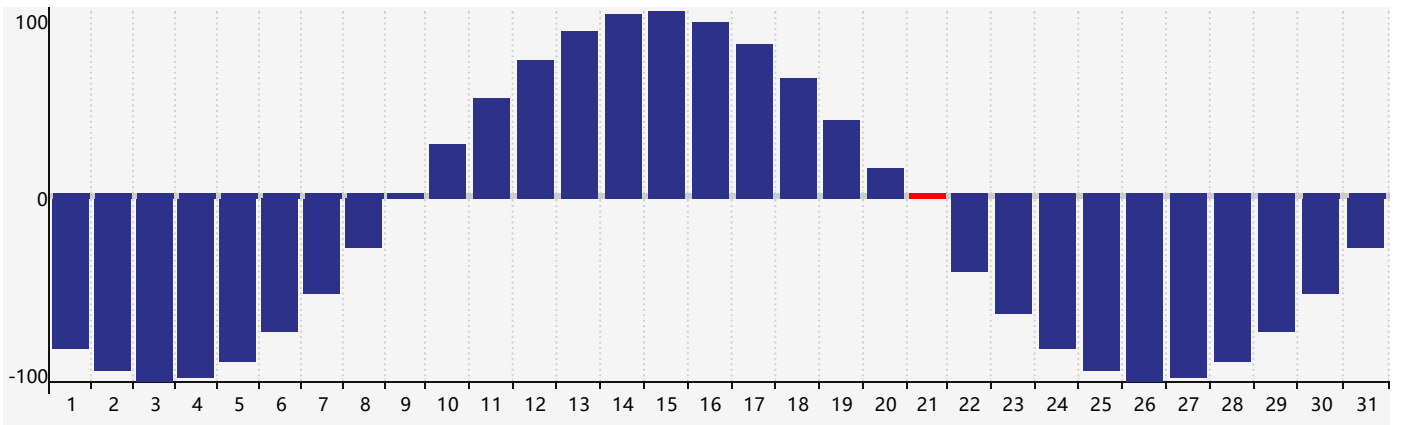

### 2021年12月智力生理周期曲线图

### 2021年12月情绪生理周期曲线图

### 2021年12月体力生理周期曲线图

公元2021年十二月 农历辛丑年 [牛年]

星期日	星期一	星期二	星期三	星期四	星期五	星期六
廿四 28 体力临界期	廿五 29	廿六 30	廿七 1	廿八 2	廿九 3	十一月 4 初一
初二 5	初三 6	大雪 初四 7	初五 8	初六 9	初七 10	初八 11
初九 12	初十 13	十一 14	十二 15	十三 16	十四 17	十五 18
十六 19	十七 20	冬至 十八 21 体力临界期	十九 22	二十 23 情绪临界期	廿一 24	廿二 25
廿三 26	廿四 27	廿五 28	廿六 29	廿七 30 智力临界期	廿八 31	廿九 1