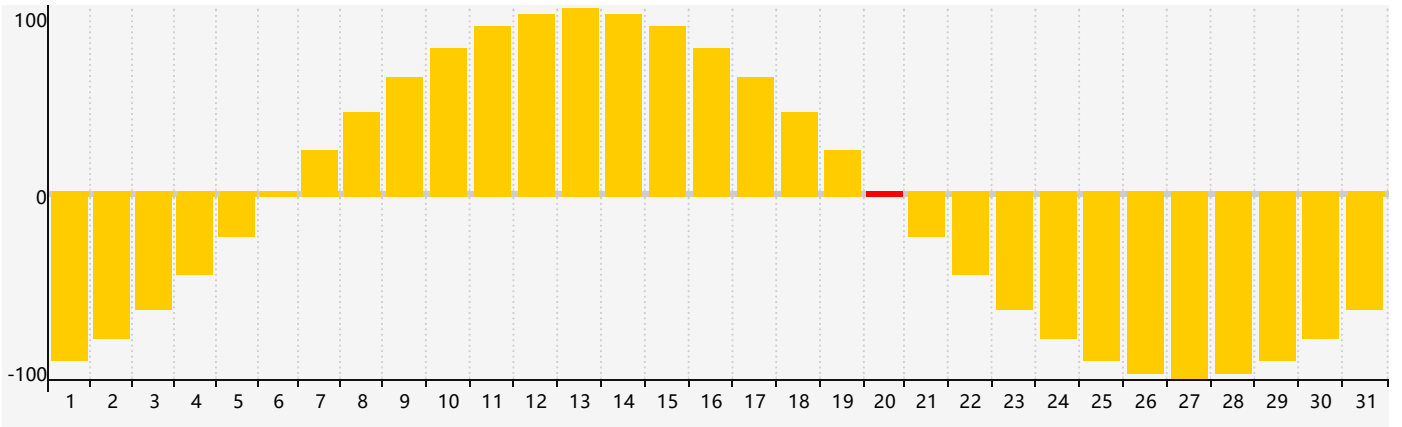

### 2021年12月智力生理周期曲线图

### 2021年12月情绪生理周期曲线图

### 2021年12月体力生理周期曲线图

公元2021年十二月 农历辛丑年 [牛年]

星期日	星期一	星期二	星期三	星期四	星期五	星期六
廿四 28	廿五 29	廿六 30	廿七 1	廿八 2	廿九 3 体力临界期	十一月 4 初一
初二 5	初三 6	大雪 初四 7	初五 8	初六 9	初七 10	初八 11
初九 12	初十 13	十一 14	十二 15	十三 16	十四 17	十五 18
十六 19	十七 20 情绪临界期	冬至 十八 21	十九 22	二十 23	廿一 24	廿二 25
廿三 26 智力临界期 体力临界期	廿四 27	廿五 28	廿六 29	廿七 30	廿八 31	廿九 1