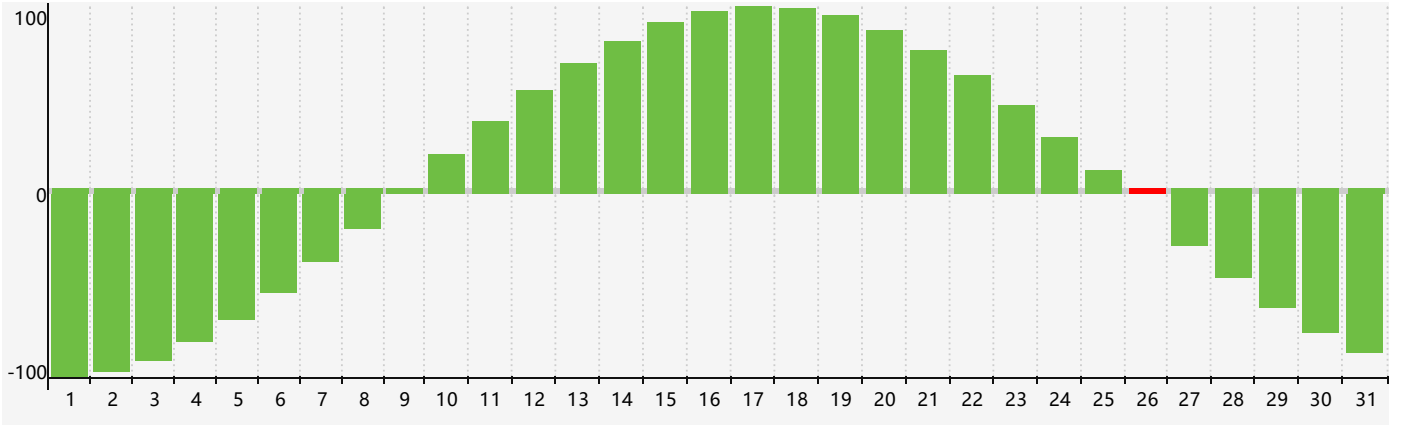

### 2021年12月智力生理周期曲线图

### 2021年12月情绪生理周期曲线图

### 2021年12月体力生理周期曲线图

公元2021年十二月 农历辛丑年 [牛年]

星期日	星期一	星期二	星期三	星期四	星期五	星期六
廿四 28	廿五 29	廿六 30	廿七 1	廿八 2	廿九 3 体力临界期	十一月 4 初一
初二 5	初三 6	大雪 初四 7	初五 8	初六 9	初七 10	初八 11
初九 12	初十 13	十一 14	十二 15	十三 16	十四 17	十五 18
十六 19	十七 20 情绪临界期	冬至 十八 21	十九 22	二十 23	廿一 24	廿二 25
廿三 26 智力临界期 体力临界期	廿四 27	廿五 28	廿六 29	廿七 30	廿八 31	廿九 1