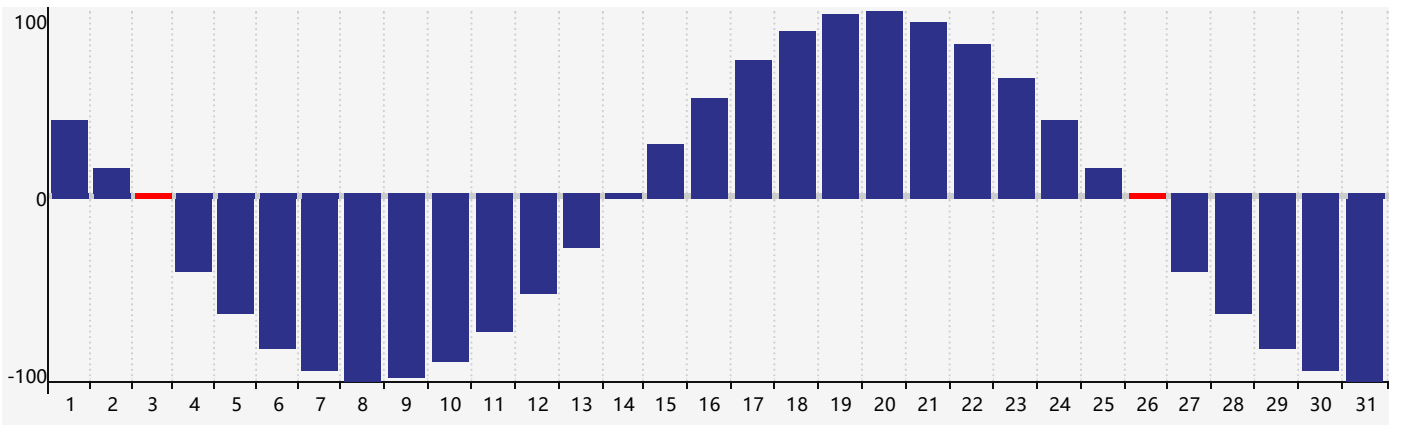

### 2021年12月智力生理周期曲线图

### 2021年12月情绪生理周期曲线图

### 2021年12月体力生理周期曲线图

公元2021年十二月 农历辛丑年 [牛年]

星期日	星期一	星期二	星期三	星期四	星期五	星期六
廿四 28	廿五 29	廿六 30	廿七 1	廿八 2	廿九 3 体力临界期	十一月 4 初一
初二 5	初三 6	大雪 初四 7	初五 8	初六 9	初七 10	初八 11
初九 12	初十 13	十一 14	十二 15	十三 16	十四 17	十五 18
十六 19	十七 20 情绪临界期	冬至 十八 21	十九 22	二十 23	廿一 24	廿二 25
廿三 26 智力临界期 体力临界期	廿四 27	廿五 28	廿六 29	廿七 30	廿八 31	廿九 1