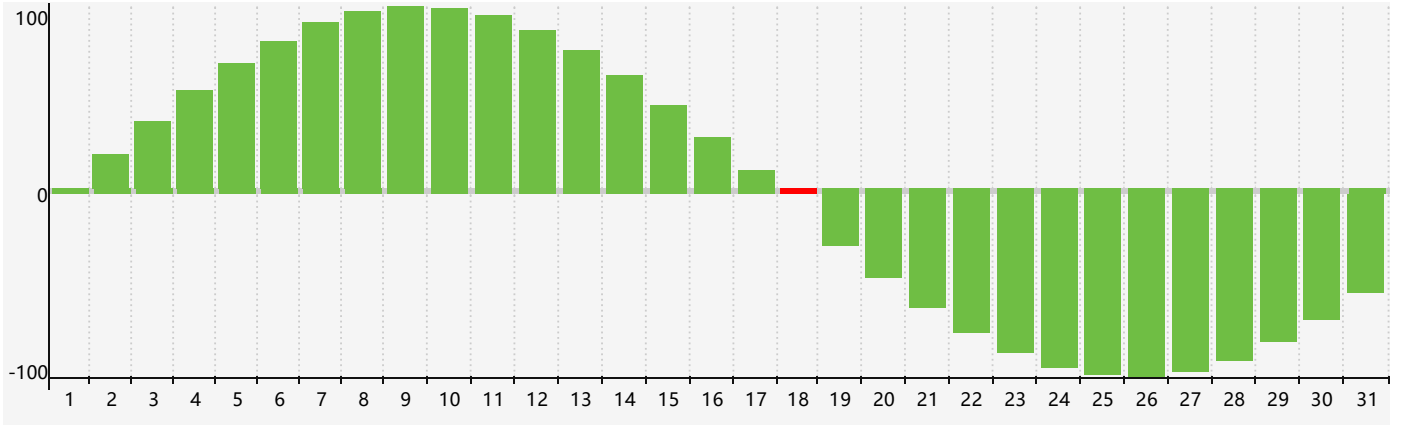

2021年12月智力生理周期曲线图

2021年12月情绪生理周期曲线图

2021年12月体力生理周期曲线图

公元2021年十二月 农历辛丑年 [牛年]

| 星期日 | 星期一 | 星期二 | 星期三 | 星期四 | 星期五 | 星期六 |
|-------|-------|----------------|-------|----------------|-------|----------------|
| 廿四 28 | 廿五 29 | 廿六 30 体力临界期 | 廿七 1 | 廿八 2 | 廿九 3 | 十一月 4 初一 |
| 初二 5 | 初三 6 | 大雪 7 初四 | 初五 8 | 初六 9 情绪临界期 | 初七 10 | 初八 11 |
| 初九 12 | 初十 13 | 十一 14 | 十二 15 | 十三 16 | 十四 17 | 十五 18 智力临界期 |
| 十六 19 | 十七 20 | 冬至 21 十八 | 十九 22 | 二十 23 体力临界期 | 廿一 24 | 廿二 25 |
| 廿三 26 | 廿四 27 | 廿五 28 | 廿六 29 | 廿七 30 | 廿八 31 | 廿九 1 |