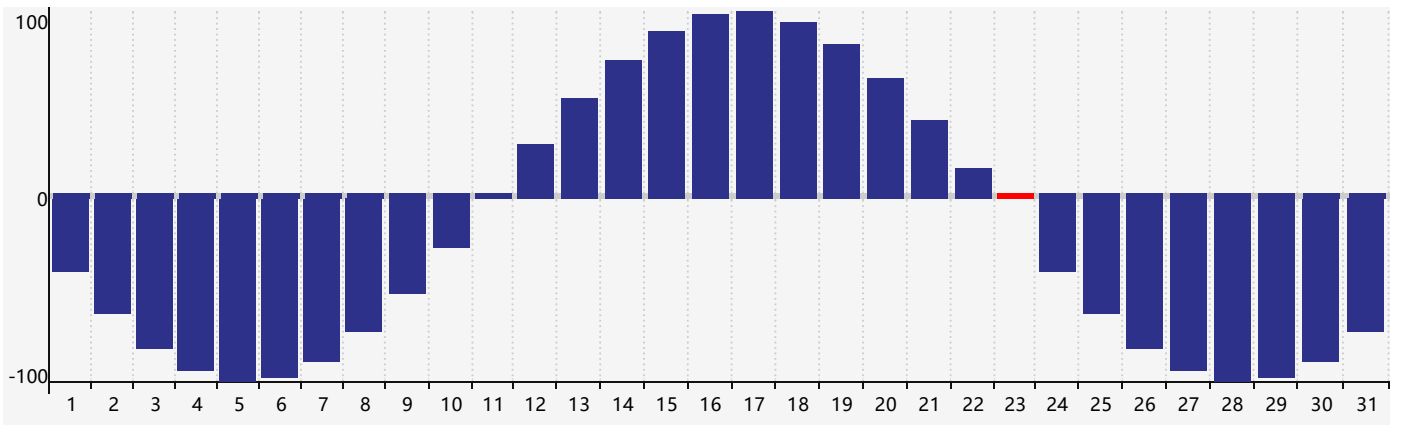

2021年12月智力生理周期曲线图

2021年12月情绪生理周期曲线图

2021年12月体力生理周期曲线图

公元2021年十二月 农历辛丑年 [牛年]

| 星期日 | 星期一 | 星期二 | 星期三 | 星期四 | 星期五 | 星期六 |
|-------|-------|----------------|-------|----------------|-------|----------------|
| 廿四 28 | 廿五 29 | 廿六 30 体力临界期 | 廿七 1 | 廿八 2 | 廿九 3 | 十一月 4 初一 |
| 初二 5 | 初三 6 | 大雪 7 初四 | 初五 8 | 初六 9 情绪临界期 | 初七 10 | 初八 11 |
| 初九 12 | 初十 13 | 十一 14 | 十二 15 | 十三 16 | 十四 17 | 十五 18 智力临界期 |
| 十六 19 | 十七 20 | 冬至 21 十八 | 十九 22 | 二十 23 体力临界期 | 廿一 24 | 廿二 25 |
| 廿三 26 | 廿四 27 | 廿五 28 | 廿六 29 | 廿七 30 | 廿八 31 | 廿九 1 |