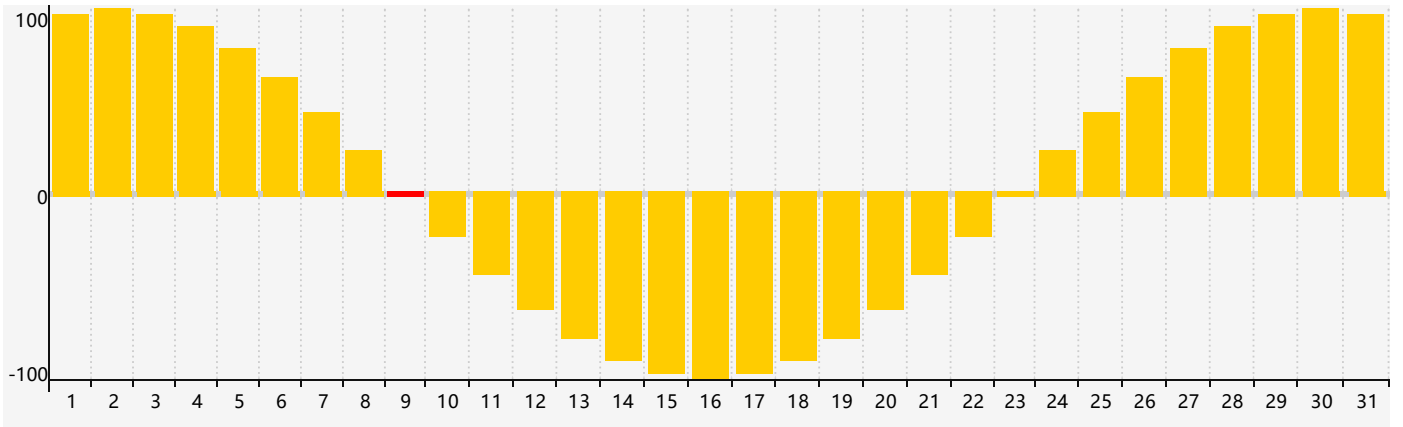

2021年12月智力生理周期曲线图

2021年12月情绪生理周期曲线图

2021年12月体力生理周期曲线图

公元2021年十二月 农历辛丑年 [牛年]

| 星期日 | 星期一 | 星期二 | 星期三 | 星期四 | 星期五 | 星期六 |
|-------|-------|----------------|-------|----------------|-------|----------------|
| 廿四 28 | 廿五 29 | 廿六 30 体力临界期 | 廿七 1 | 廿八 2 | 廿九 3 | 十一月 4 初一 |
| 初二 5 | 初三 6 | 大雪 7 初四 | 初五 8 | 初六 9 情绪临界期 | 初七 10 | 初八 11 |
| 初九 12 | 初十 13 | 十一 14 | 十二 15 | 十三 16 | 十四 17 | 十五 18 智力临界期 |
| 十六 19 | 十七 20 | 冬至 21 十八 | 十九 22 | 二十 23 体力临界期 | 廿一 24 | 廿二 25 |
| 廿三 26 | 廿四 27 | 廿五 28 | 廿六 29 | 廿七 30 | 廿八 31 | 廿九 1 |