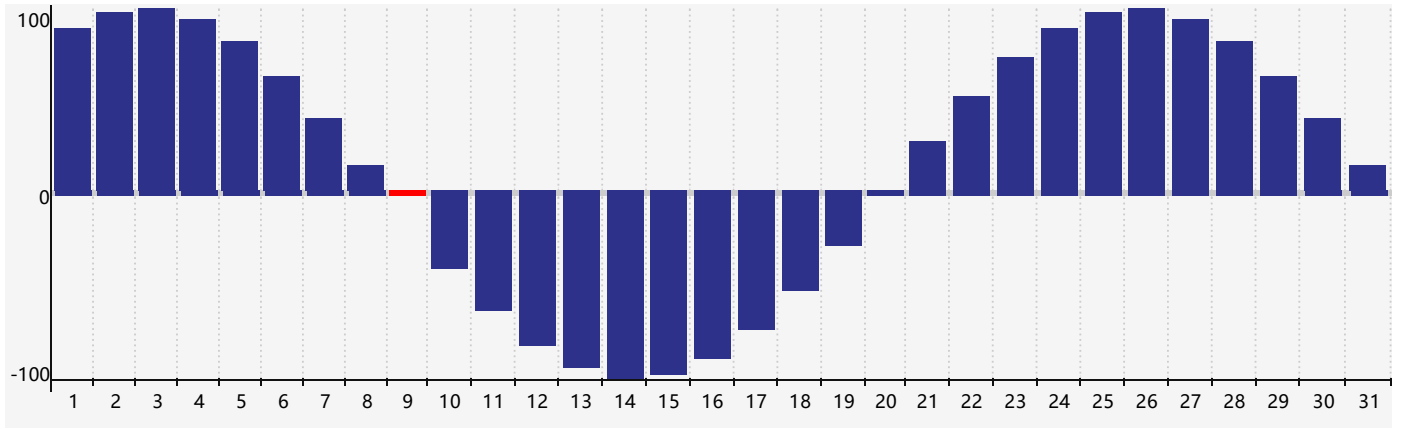

2021年12月体力生理周期曲线图

公元2021年十二月 农历辛丑年 [牛年]

星期日	星期一	星期二	星期三	星期四	星期五	星期六
廿四 28	廿五 29	廿六 30	廿七 1	廿八 2	廿九 3	十一月 4 初一
初二 5	初三 6	大雪 初四 7	初五 8	初六 9 体力临界期	初七 10	初八 11
初九 12	初十 13	十一 14	十二 15	十三 16	十四 17	十五 18
十六 19	十七 20	冬至 十八 21	十九 22	二十 23	廿一 24	廿二 25
廿三 26	廿四 27	廿五 28	廿六 29	廿七 30	廿八 31	廿九 1 体力临界期