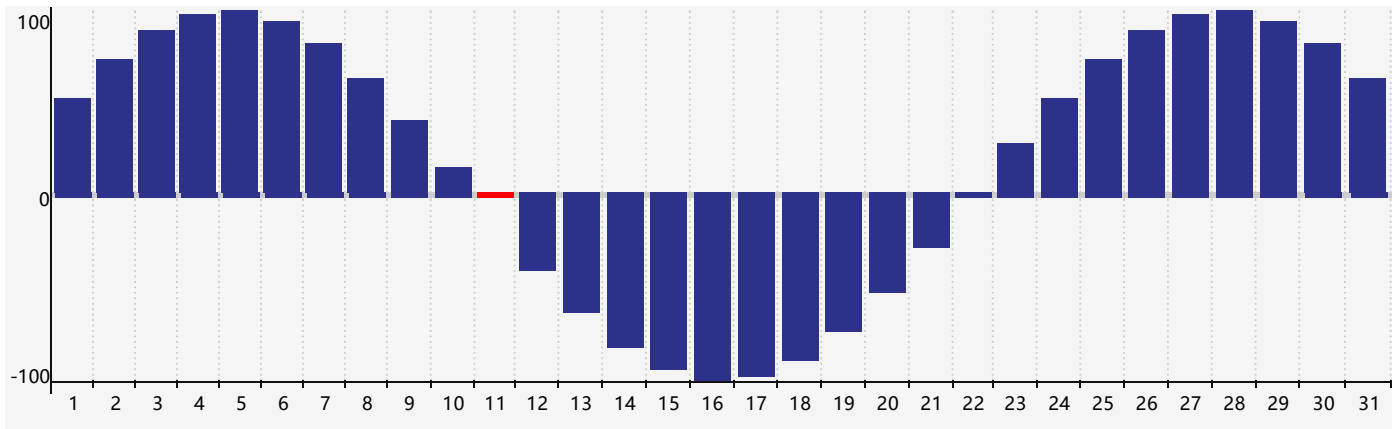

2021年12月体力生理周期曲线图

公元2021年十二月 农历辛丑年 [牛年]

星期日	星期一	星期二	星期三	星期四	星期五	星期六
廿四 28	廿五 29	廿六 30	廿七 1	廿八 2	廿九 3	十一月 4 初一
初二 5	初三 6	大雪 初四 7	初五 8	初六 9	初七 10	初八 11 体力临界期
初九 12	初十 13	十一 14	十二 15	十三 16	十四 17	十五 18
十六 19	十七 20	冬至 十八 21	十九 22	二十 23	廿一 24	廿二 25
廿三 26	廿四 27	廿五 28	廿六 29	廿七 30	廿八 31	廿九 1