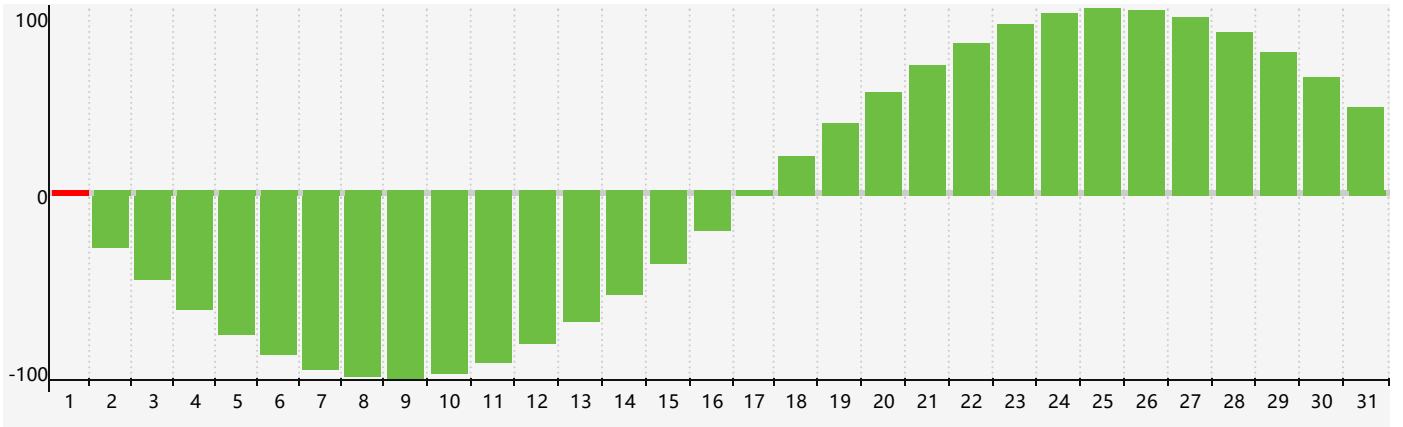

### 2021年12月智力生理周期曲线图

公元2021年十二月 农历辛丑年 [牛年]

星期日	星期一	星期二	星期三	星期四	星期五	星期六
廿四 28	廿五 29	廿六 30	廿七 1 智力临界期	廿八 2	廿九 3	十一月 4 初一
初二 5	初三 6	大雪 初四 7	初五 8	初六 9	初七 10	初八 11
初九 12	初十 13	十一 14	十二 15	十三 16	十四 17	十五 18
十六 19	十七 20	冬至 十八 21	十九 22	二十 23	廿一 24	廿二 25
廿三 26	廿四 27	廿五 28	廿六 29	廿七 30	廿八 31	廿九 1