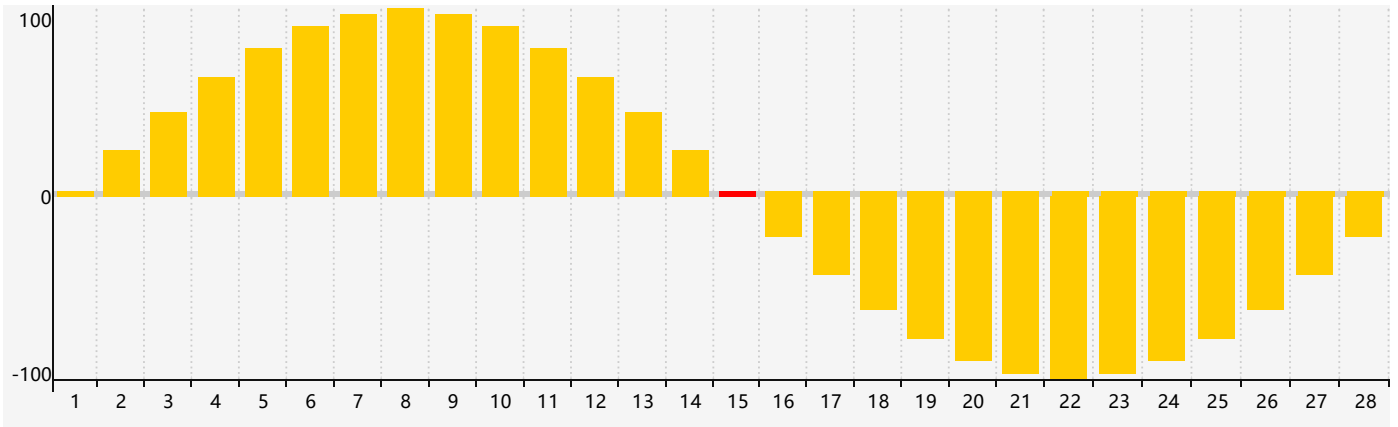

2021年2月智力生理周期曲线图

2021年2月情绪生理周期曲线图

2021年2月体力生理周期曲线图

公元2021年二月 农历辛丑年 [牛年]

星期日	星期一	星期二	星期三	星期四	星期五	星期六
十九 31	二十 1	廿一 2	立春 廿二 3	廿三 4	廿四 5	廿五 6
廿六 7	廿七 8	廿八 9	廿九 10	三十 11	正月 初一 12	初二 13
初三 14	初四 15 情绪临界期 体力 临界期	初五 16	初六 17	雨水 初七 18	初八 19	初九 20
初十 21	十一 22	十二 23	十三 24	十四 25	十五 26	十六 27 智力临界期
十七 28	十八 1	十九 2	二十 3	廿一 4	惊蛰 廿二 5	廿三 6