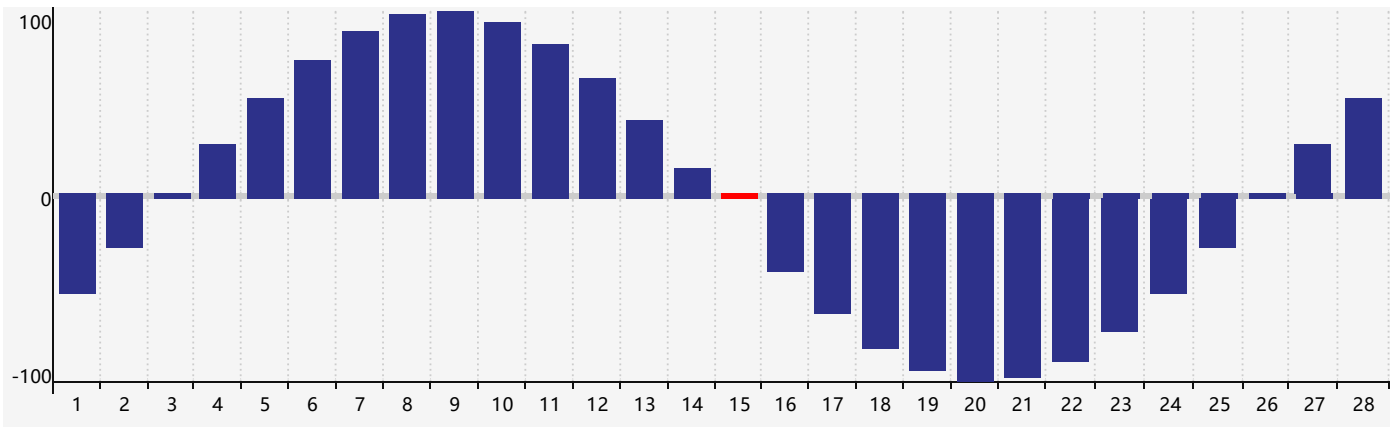

2021年2月智力生理周期曲线图

2021年2月情绪生理周期曲线图

2021年2月体力生理周期曲线图

公元2021年二月 农历辛丑年 [牛年]

星期日	星期一	星期二	星期三	星期四	星期五	星期六
十九 31	二十 1	廿一 2	立春 廿二 3	廿三 4	廿四 5	廿五 6
廿六 7	廿七 8	廿八 9	廿九 10	三十 11	正月 初一 12	初二 13
初三 14	初四 15 情绪临界期 体力 临界期	初五 16	初六 17	雨水 初七 18	初八 19	初九 20
初十 21	十一 22	十二 23	十三 24	十四 25	十五 26	十六 27 智力临界期
十七 28	十八 1	十九 2	二十 3	廿一 4	惊蛰 廿二 5	廿三 6