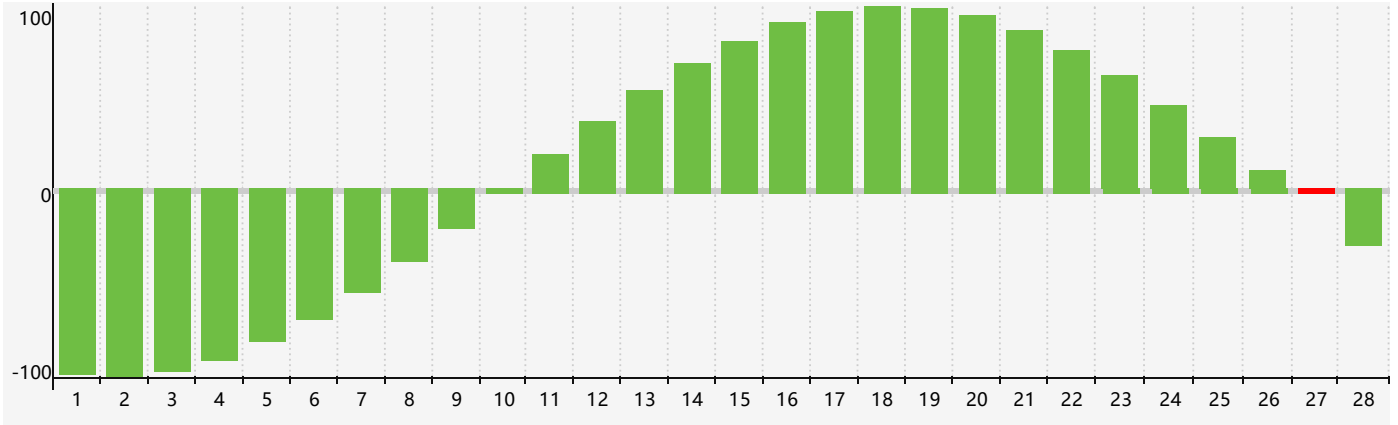

2021年2月智力生理周期曲线图

2021年2月情绪生理周期曲线图

2021年2月体力生理周期曲线图

公元2021年二月 农历辛丑年 [牛年]

星期日	星期一	星期二	星期三	星期四	星期五	星期六
十九 31	二十 1	廿一 2	立春 廿二 3	廿三 4	廿四 5	廿五 6
廿六 7	廿七 8	廿八 9	廿九 10	三十 11	正月 初一 12	初二 13
初三 14	初四 15 情绪临界期 体力 临界期	初五 16	初六 17	雨水 初七 18	初八 19	初九 20
初十 21	十一 22	十二 23	十三 24	十四 25	十五 26	十六 27 智力临界期
十七 28	十八 1	十九 2	二十 3	廿一 4	惊蛰 廿二 5	廿三 6