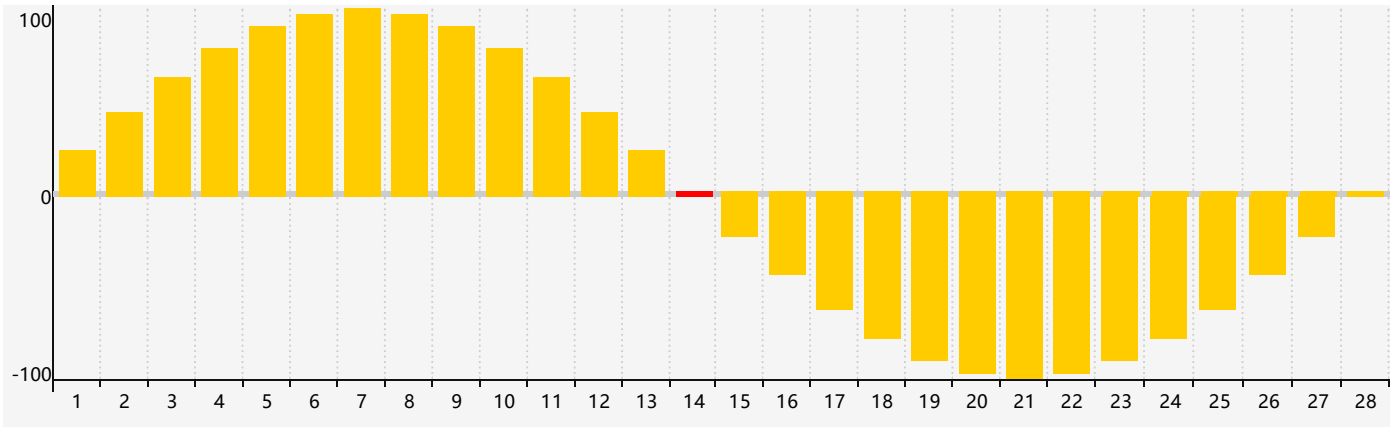

2021年2月智力生理周期曲线图

2021年2月情绪生理周期曲线图

2021年2月体力生理周期曲线图

公元2021年二月 农历辛丑年 [牛年]

星期日	星期一	星期二	星期三	星期四	星期五	星期六
十九 31	二十 1	廿一 2	立春 廿二 3	廿三 4	廿四 5	廿五 6
廿六 7	廿七 8	廿八 9	廿九 10	三十 11	正月 初一 12	初二 13
初三 14 情绪临界期	初四 15	初五 16	初六 17	雨水 初七 18	初八 19	初九 20
初十 21 体力临界期	十一 22	十二 23	十三 24	十四 25	十五 26	十六 27
十七 28	十八 1	十九 2	二十 3	廿一 4 智力临界期	惊蛰 廿二 5	廿三 6