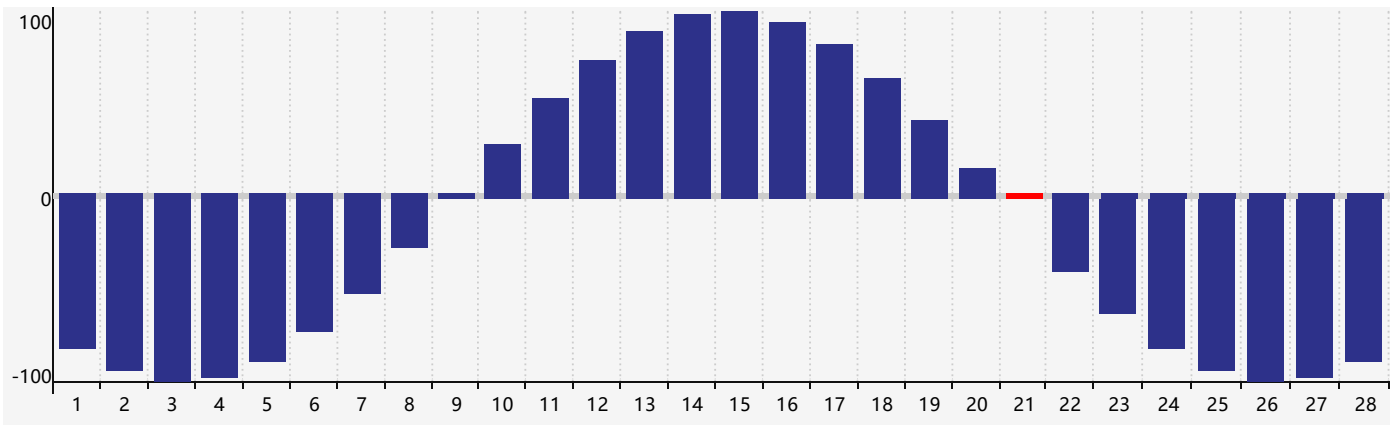

2021年2月智力生理周期曲线图

2021年2月情绪生理周期曲线图

2021年2月体力生理周期曲线图

公元2021年二月 农历辛丑年 [牛年]

星期日	星期一	星期二	星期三	星期四	星期五	星期六
十九 31	二十 1	廿一 2	立春 廿二 3	廿三 4	廿四 5	廿五 6
廿六 7	廿七 8	廿八 9	廿九 10	三十 11	正月 初一 12	初二 13
初三 14 情绪临界期	初四 15	初五 16	初六 17	雨水 初七 18	初八 19	初九 20
初十 21 体力临界期	十一 22	十二 23	十三 24	十四 25	十五 26	十六 27
十七 28	十八 1	十九 2	二十 3	廿一 4 智力临界期	惊蛰 廿二 5	廿三 6