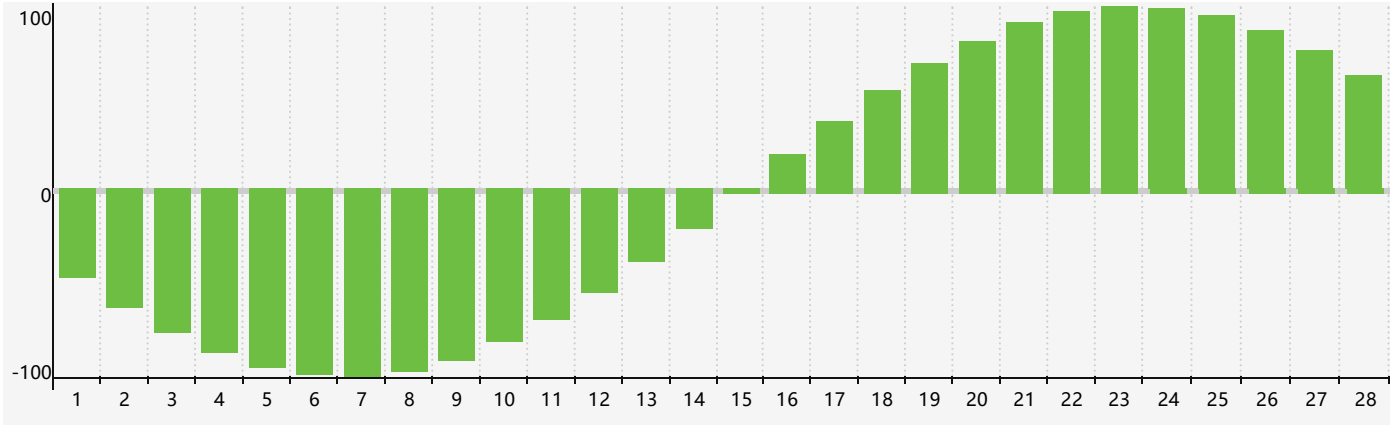

2021年2月智力生理周期曲线图

2021年2月情绪生理周期曲线图

2021年2月体力生理周期曲线图

公元2021年二月 农历辛丑年 [牛年]

星期日	星期一	星期二	星期三	星期四	星期五	星期六
十九 31	二十 1	廿一 2	立春 廿二 3	廿三 4	廿四 5	廿五 6
廿六 7	廿七 8	廿八 9	廿九 10	三十 11	正月 初一 12	初二 13
初三 14 情绪临界期	初四 15	初五 16	初六 17	雨水 初七 18	初八 19	初九 20
初十 21 体力临界期	十一 22	十二 23	十三 24	十四 25	十五 26	十六 27
十七 28	十八 1	十九 2	二十 3	廿一 4 智力临界期	惊蛰 廿二 5	廿三 6