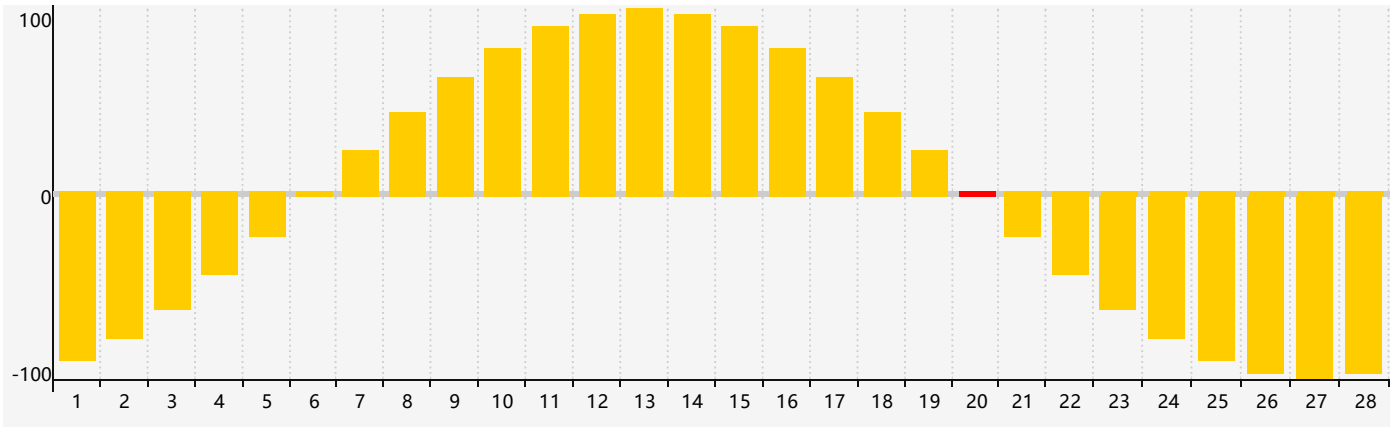

2021年2月智力生理周期曲线图

2021年2月情绪生理周期曲线图

2021年2月体力生理周期曲线图

公元2021年二月 农历辛丑年 [牛年]

星期日	星期一	星期二	星期三	星期四	星期五	星期六
十九 31	二十 1	廿一 2	立春 廿二 3 智力临界期	廿三 4	廿四 5 体力临界期	廿五 6
廿六 7	廿七 8	廿八 9	廿九 10	三十 11	正月 初一 12	初二 13
初三 14	初四 15	初五 16	初六 17	雨水 初七 18	初八 19	初九 20 情绪临界期
初十 21	十一 22	十二 23	十三 24	十四 25	十五 26	十六 27
十七 28 体力临界期	十八 1	十九 2	二十 3	廿一 4	惊蛰 廿二 5	廿三 6