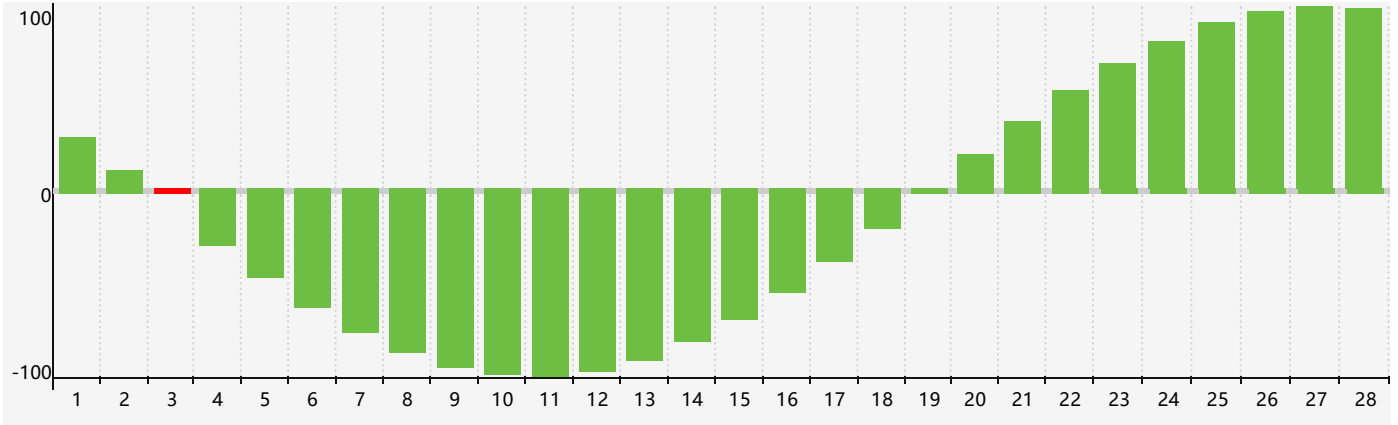

2021年2月智力生理周期曲线图

2021年2月情绪生理周期曲线图

2021年2月体力生理周期曲线图

公元2021年二月 农历辛丑年 [牛年]

星期日	星期一	星期二	星期三	星期四	星期五	星期六
十九 31	二十 1	廿一 2	立春 廿二 3 智力临界期	廿三 4	廿四 5 体力临界期	廿五 6
廿六 7	廿七 8	廿八 9	廿九 10	三十 11	正月 初一 12	初二 13
初三 14	初四 15	初五 16	初六 17	雨水 初七 18	初八 19	初九 20 情绪临界期
初十 21	十一 22	十二 23	十三 24	十四 25	十五 26	十六 27
十七 28 体力临界期	十八 1	十九 2	二十 3	廿一 4	惊蛰 廿二 5	廿三 6