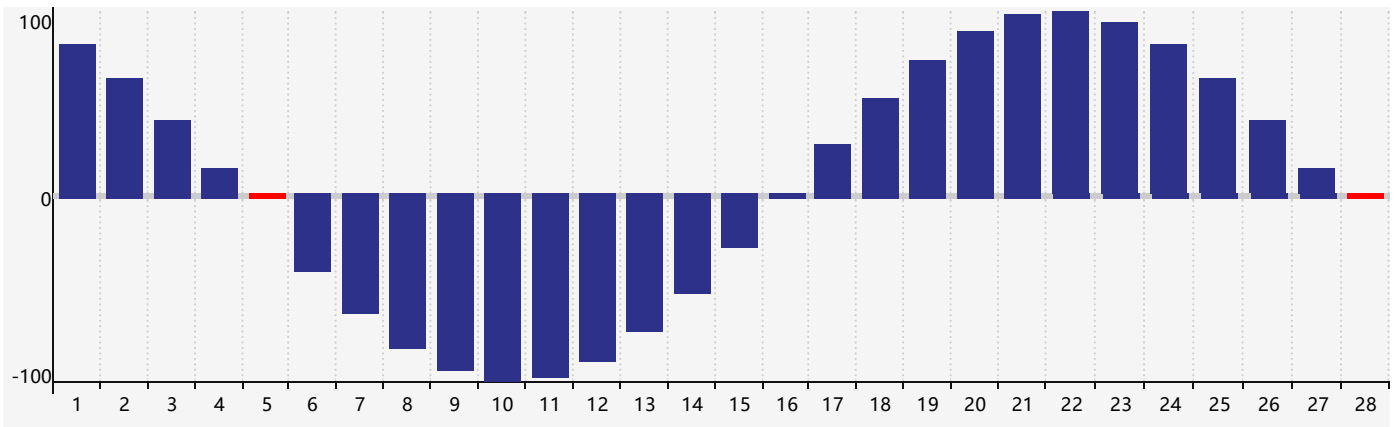

2021年2月智力生理周期曲线图

2021年2月情绪生理周期曲线图

2021年2月体力生理周期曲线图

公元2021年二月 农历辛丑年 [牛年]

星期日	星期一	星期二	星期三	星期四	星期五	星期六
十九 31	二十 1	廿一 2	立春 廿二 3 智力临界期	廿三 4	廿四 5 体力临界期	廿五 6
廿六 7	廿七 8	廿八 9	廿九 10	三十 11	正月 初一 12	初二 13
初三 14	初四 15	初五 16	初六 17	雨水 初七 18	初八 19	初九 20 情绪临界期
初十 21	十一 22	十二 23	十三 24	十四 25	十五 26	十六 27
十七 28 体力临界期	十八 1	十九 2	二十 3	廿一 4	惊蛰 廿二 5	廿三 6