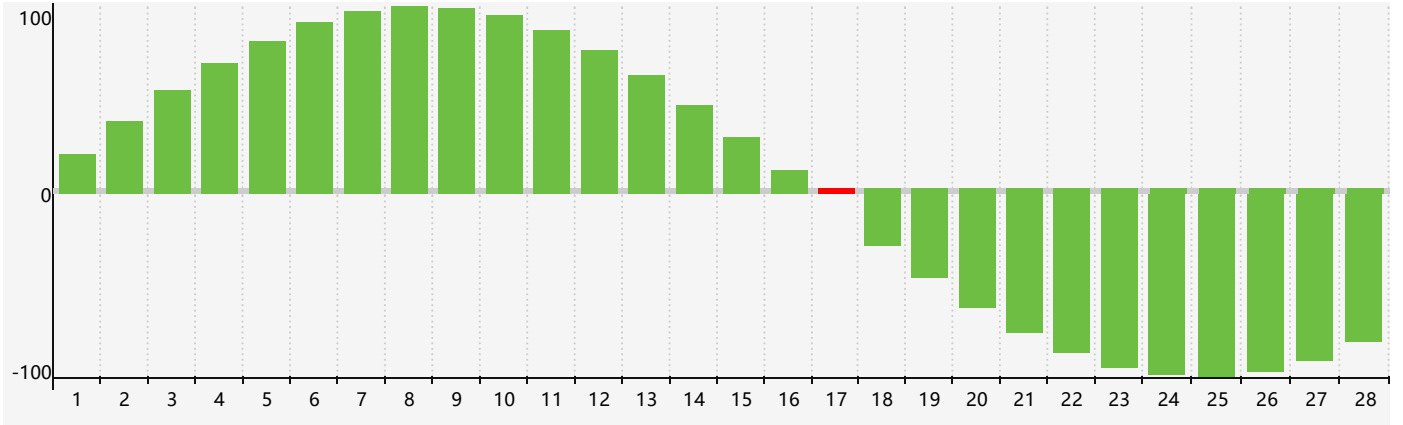

### 2021年2月智力生理周期曲线图

### 2021年2月情绪生理周期曲线图

### 2021年2月体力生理周期曲线图

公元2021年二月 农历辛丑年 [牛年]

星期日	星期一	星期二	星期三	星期四	星期五	星期六
十九 31	二十 1	廿一 2	立春 廿二 3	廿三 4	廿四 5	廿五 6
廿六 7 体力临界期	廿七 8	廿八 9	廿九 10	三十 11	正月 初一 12	初二 13
初三 14	初四 15	初五 16	初六 17 智力临界期	雨水 初七 18	初八 19	初九 20
初十 21	十一 22	十二 23	十三 24	十四 25	十五 26	十六 27 情绪临界期
十七 28	十八 1	十九 2 体力临界期	二十 3	廿一 4	惊蛰 廿二 5	廿三 6