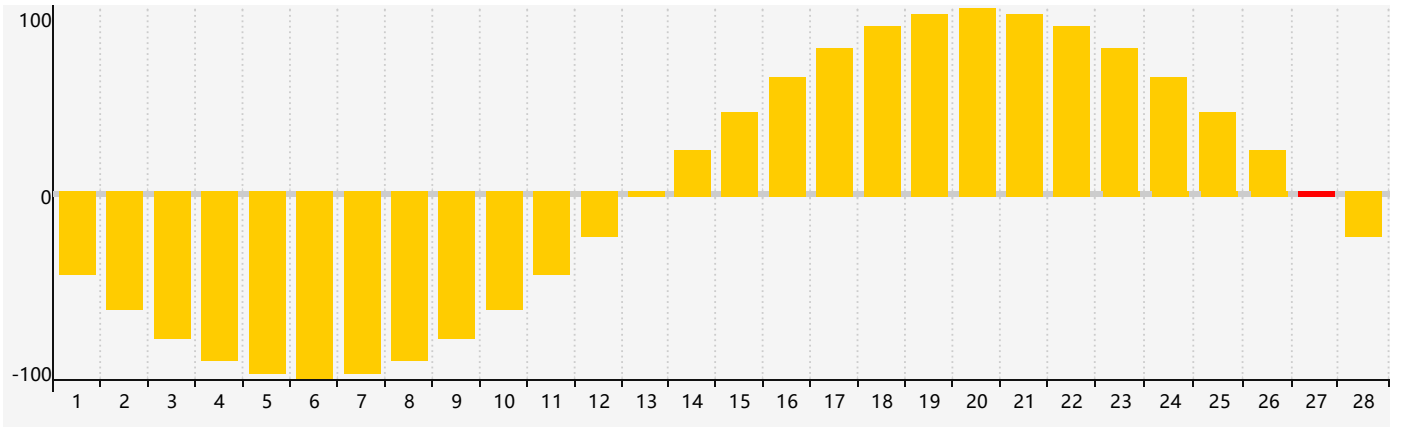

### 2021年2月智力生理周期曲线图

### 2021年2月情绪生理周期曲线图

### 2021年2月体力生理周期曲线图

公元2021年二月 农历辛丑年 [牛年]

星期日	星期一	星期二	星期三	星期四	星期五	星期六
十九 31	二十 1	廿一 2	立春 廿二 3	廿三 4	廿四 5	廿五 6
廿六 7 体力临界期	廿七 8	廿八 9	廿九 10	三十 11	正月 初一 12	初二 13
初三 14	初四 15	初五 16	初六 17 智力临界期	雨水 初七 18	初八 19	初九 20
初十 21	十一 22	十二 23	十三 24	十四 25	十五 26	十六 27 情绪临界期
十七 28	十八 1	十九 2 体力临界期	二十 3	廿一 4	惊蛰 廿二 5	廿三 6