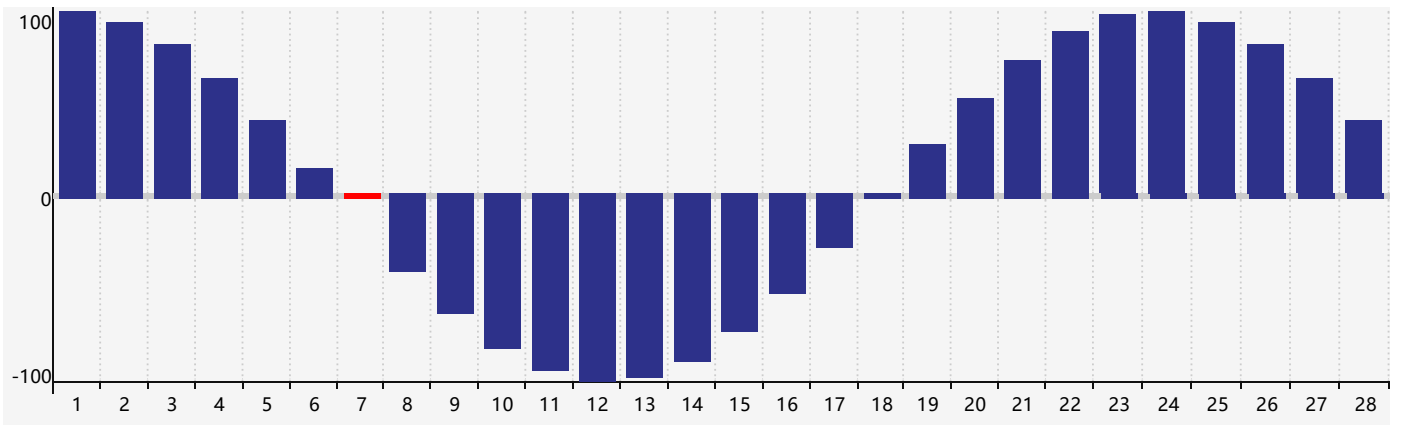

### 2021年2月智力生理周期曲线图

### 2021年2月情绪生理周期曲线图

### 2021年2月体力生理周期曲线图

公元2021年二月 农历辛丑年 [牛年]

星期日	星期一	星期二	星期三	星期四	星期五	星期六
十九 31	二十 1	廿一 2	立春 廿二 3	廿三 4	廿四 5	廿五 6
廿六 7 体力临界期	廿七 8	廿八 9	廿九 10	三十 11	正月 初一 12	初二 13
初三 14	初四 15	初五 16	初六 17 智力临界期	雨水 初七 18	初八 19	初九 20
初十 21	十一 22	十二 23	十三 24	十四 25	十五 26	十六 27 情绪临界期
十七 28	十八 1	十九 2 体力临界期	二十 3	廿一 4	惊蛰 廿二 5	廿三 6