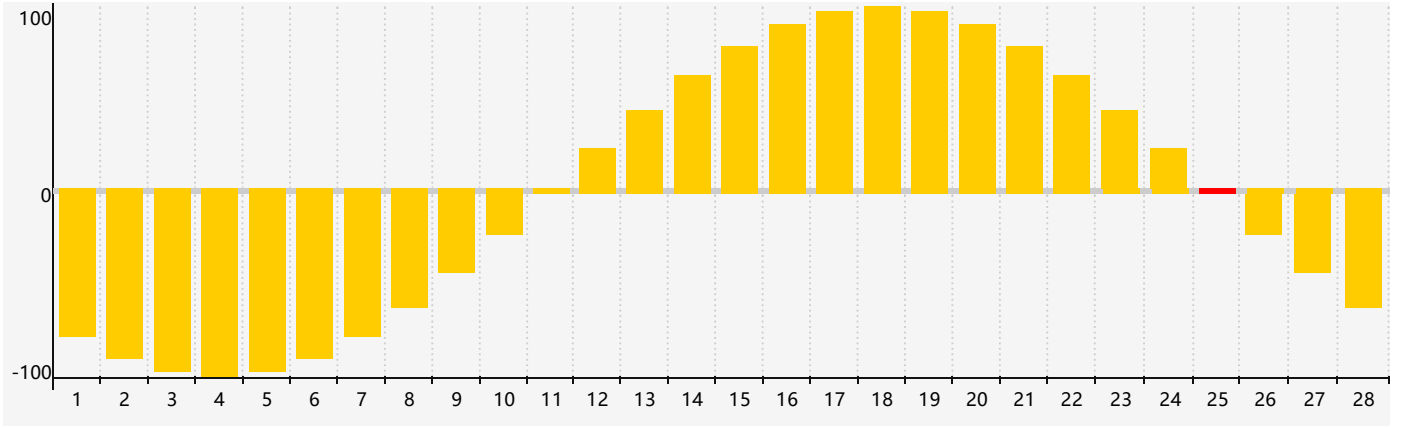

2021年2月情绪生理周期曲线图

公元2021年二月 农历辛丑年 [牛年]

星期日	星期一	星期二	星期三	星期四	星期五	星期六
十九 31	二十 1	廿一 2	立春 廿二 3	廿三 4	廿四 5	廿五 6
廿六 7	廿七 8	廿八 9	廿九 10	三十 11	正月 初一 12	初二 13
初三 14	初四 15	初五 16	初六 17	雨水 初七 18	初八 19	初九 20
初十 21	十一 22	十二 23	十三 24	十四 25 情绪临界期	十五 26	十六 27
十七 28	十八 1	十九 2	二十 3	廿一 4	惊蛰 廿二 5	廿三 6